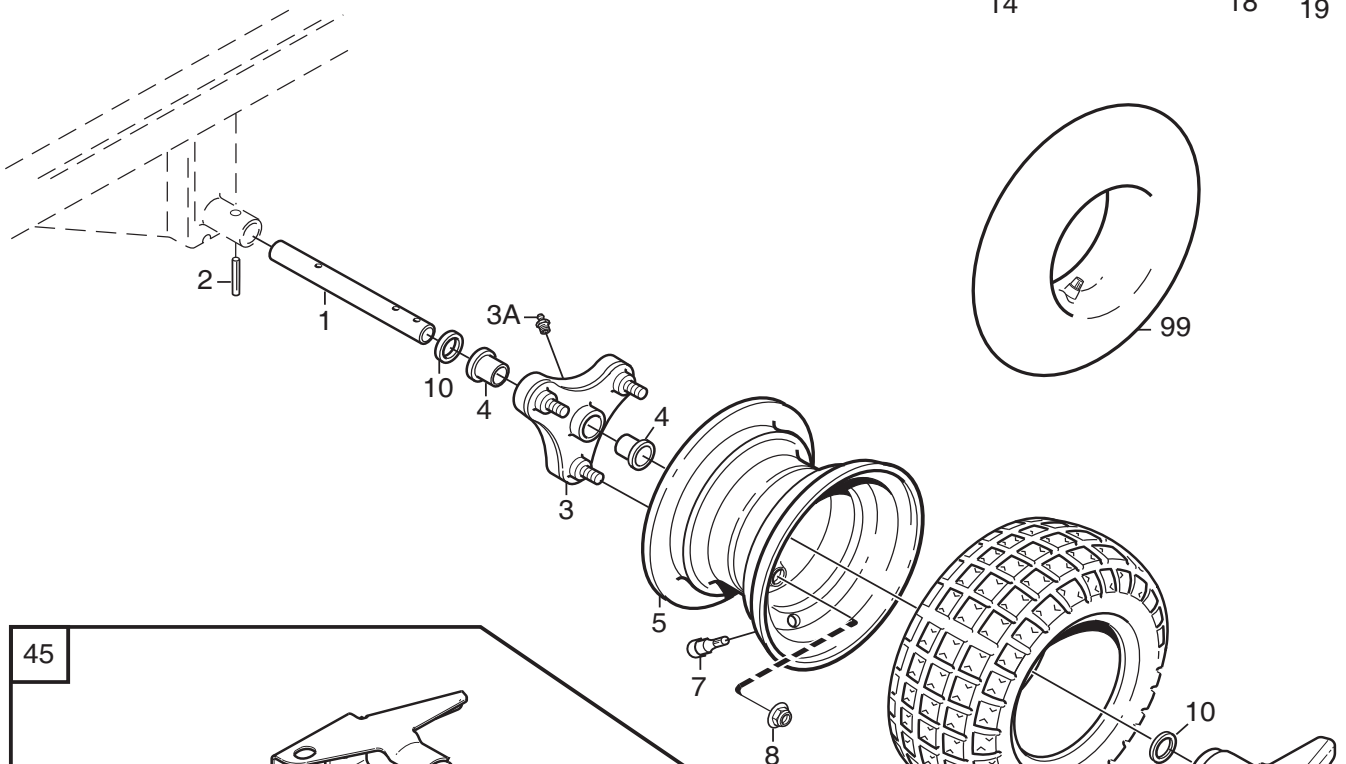

Utgåva Issue		Bildnr Picture No		PARK 2WD HJUL		PARK 2WD WHEEL		Sida Page	
2014-11		1346E						24	
Pos. Fig.	Antal/Quantity			Art nr Part No	Benämning	Description	Sats Kit	Anmärkning Notes	
	6102	6103 6100							
1	2	2		1134-0075-00	Framaxeltapp	Front axle			
2	2	2		9595-0258-00	Spännstift	Locating pin			
3	2	2		1134-4844-05	Hjulnav kpl	Wheel hub Assy			
3A	1	1		9501-0500-00	Smörjnippel	Grease joint			
4	1	1		1134-9026-01	Lagerbussning	Bearing bush kit		Sats 4 st/kit of 4	
5		2		1134-4558-01	Fälg	Rim			
5	2			1134-5255-01	Fälg	Rim			
6		2		9545-0116-00	Däck	Tyre		16 x 7.50 - 8	
6	2			9545-0126-01	Däck	Tyre		16 x 6.00 - 8	
7	2	2		9545-0500-00	Ventil	Valve			
8	6	6		9731-1031-22	Mutter	Nut			
10	4	4		1134-0341-01	Bricka	Washer		20,5 x 36 x 1,5 mm	
11	2	2		9599-0080-02	Saxsprint	Cotter pin			
12	2	2		1134-4844-02	Hjulnav	Wheel hub			
13		2		1134-4558-01	Fälg	Rim			
13	2			1134-5255-01	Fälg	Rim			
14		2		9545-0116-00	Däck	Tyre		16 x 7.50 - 8	
14	2			9545-0126-01	Däck	Tyre		16 x 6.00 - 8	
15	2	2		9545-0500-00	Ventil	Valve			
16	6	6		9731-1031-22	Mutter	Nut			
18	2	2		1134-4796-01	Navkapsel	Hub cap			
19	2	2		9947-0540-19	Skruv	Screw			
20	2	2		1134-2471-01	Kil	Key		L = 58 mm	
21	2	2		1134-0341-01	Bricka	Washer		20,5 x 36 x 1,5 mm	
22	2	2		9653-0001-04	Spärryttare	Lock ring			
26	2	2		9699-0042-02	Planbricka	Flat washer		20 x 36 x 3,0 mm	
45	1	1		13-0992-61	Snabbfäste kpl	Quick connections		Inkl. pos 11,26,46-51	
46	1	1		1134-7465-01	Fästen kpl, vä+hö	Attachment kit, LH+RH		Inkl. pos 50-51	
47	2	2		1137-0077-01	Låssprint	Locking pin			
48	2	2		9548-0026-01	Glidlager	Bearing			
50	2	2		9898-1035-16	Skruv	Screw			
51	2	2		9739-1031-22	Mutter	Nut			
99				9545-0203-00	Innerslang	Inner tube		Reservdel/spare part