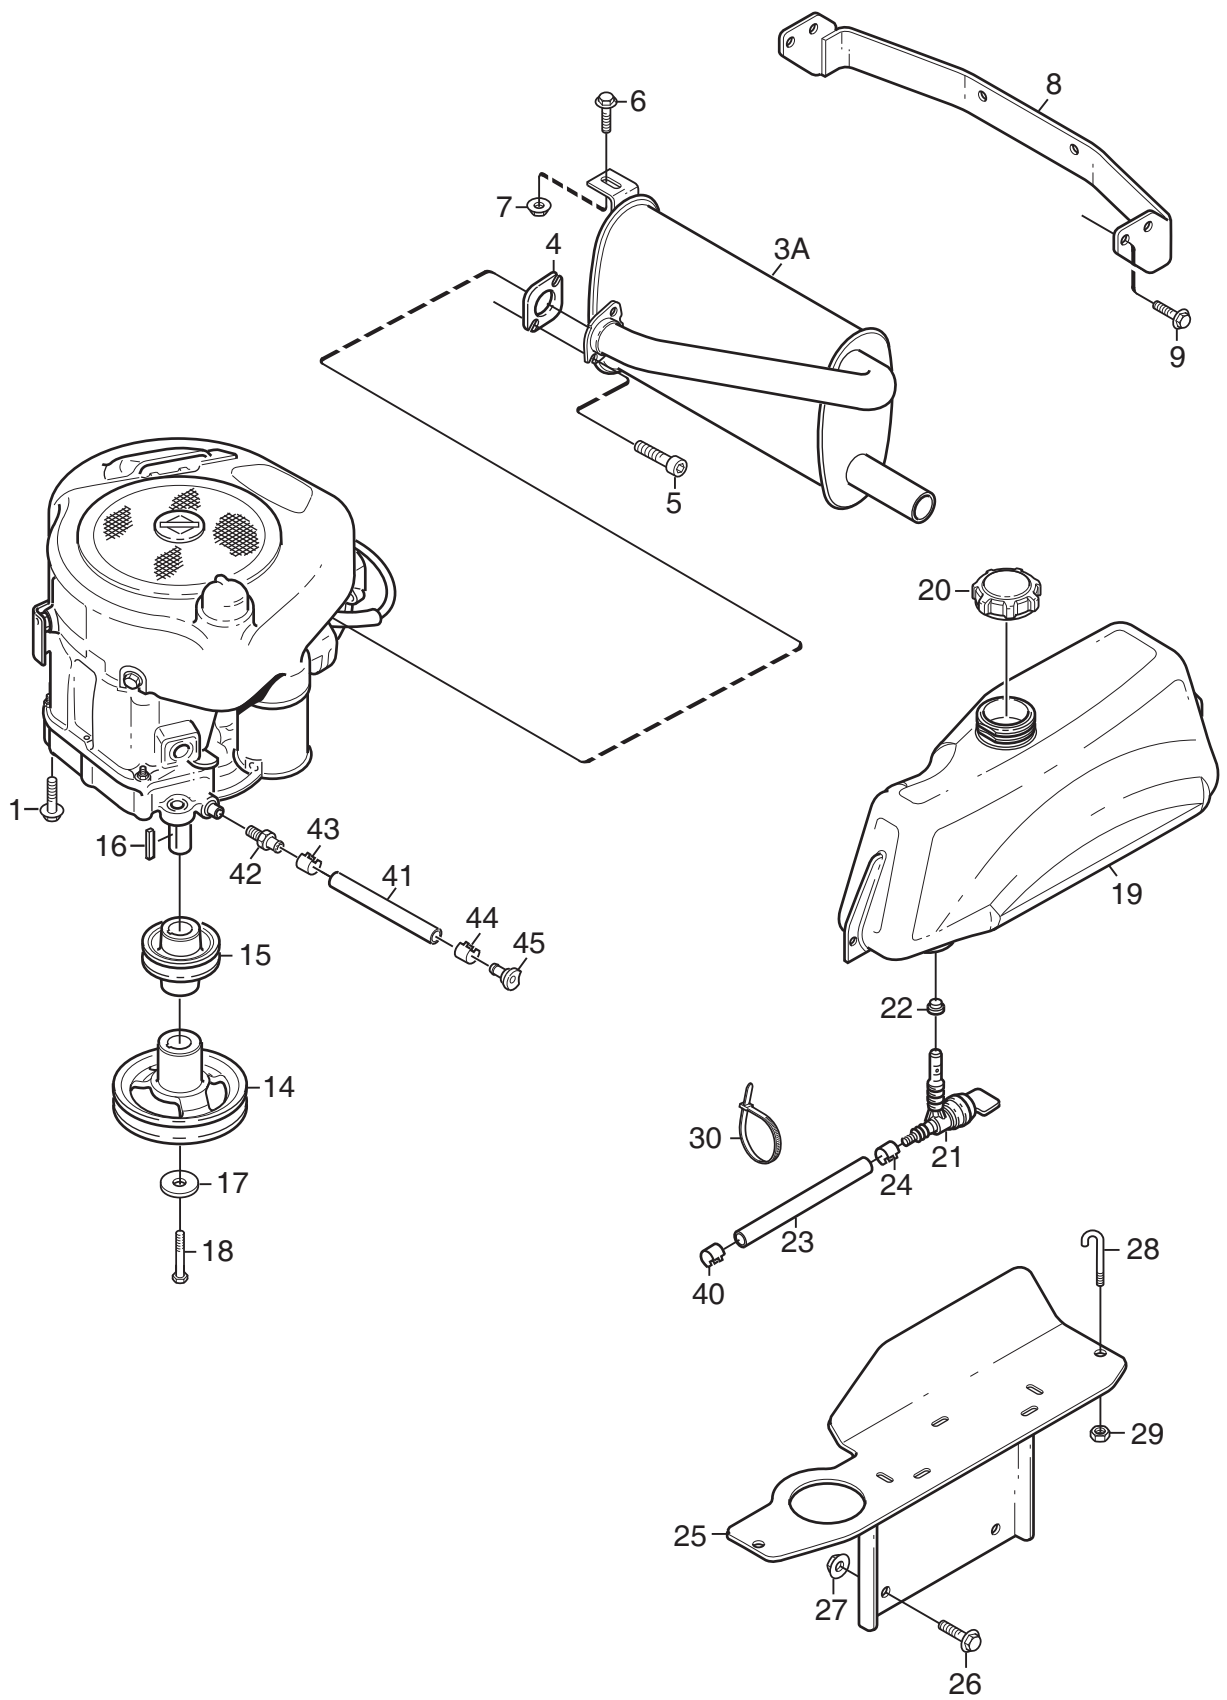

Utgåva Issue 2014-11		Bildnr Picture No 1672E		PARK 2WD MOTOR B&S		PARK 2WD ENGINE B&S		Sida Page 20	
Pos. Fig.	Antal/Quantity			Art nr Part No	Benämning	Description	Sats Kit	Anmärkning Notes	
	6103	6102							
1	4	4		9955-3725-16	Skruv.....	Screw.....		3/8" UNC x 25 mm	
3A		1		1134-5370-01	Ljuddämpare.....	Muffler.....			
3A	1			1134-7784-01	Ljuddämpare.....	Muffler.....			
4	1	1		1134-0433-00	Ljuddämparpackning.....	Muffler gasket.....			
5	2	2		1134-4930-01	Skruv.....	Screw.....			
6	1	1		9959-0820-16	Skruv.....	Screw.....			
7	1	1		9739-0831-22	Mutter.....	Nut.....			
8	1	1		1134-5390-01	Dragkroksbalk.....	Tow bar bracket.....			
9	4	4		9945-0816-16	Skruv.....	Screw.....			
14	1	1		1137-0082-01	Motorremskiva.....	Engine pulley.....			Ø = 139 mm Ø = 85 mm L = 2 1/2"
15	1	1		1137-0007-01	Motorremskiva.....	Engine pulley.....			
16	1	1		9600-0251-01	Kil.....	Key.....			
17	1	1		1134-5017-01	Bricka.....	Washer.....			
18	1	1		9987-5332-16	Skruv.....	Screw.....			
19	1	1		1134-6618-01	Bränsletank.....	Fuel tank.....			
20	1	1		1134-5532-01	Tanklock.....	Fuel tank cap.....			
21	1	1		1134-3224-01	Bensinkran.....	Fuel shut-off valve.....			
22	1	1		1134-3225-01	Gummibussning.....	Grommet.....			
23	0,52	0,52		9505-0001-01	Bensinslang (meter).....	Fuel line (metre).....			Per meter
24	1	1		9578-0023-02	Slangklämma.....	Hose clamp.....			
25	1	1		1134-6627-01	Tankkonsol.....	Fuel tank bracket.....			
26	2	2		9959-0820-16	Skruv.....	Screw.....			
27	2	2		9739-0831-22	Mutter.....	Nut.....			
28	2	2		1134-5346-01	Tankbygel.....	Fuel tank loop.....			
29	2	2		9747-0631-02	Låsmutter.....	Lock nut.....			
30	1	1		9579-0003-00	Buntband.....	Cable holder.....			
40	1	1		9578-0023-02	Slangklämma.....	Hose clamp.....			
41	1	1		1134-5827-01	Oljeavtappning kpl.....	Oil drain assy.....		Inkl. pos 42 - 45	
42	1	1		1134-5825-01	Nippel.....	Nipple.....			
43	1	1		9578-0023-04	Slangklämma.....	Hose clamp.....			
44	1	1		1134-3499-02	Slangklämma.....	Hose clamp.....			
45	1	1		1134-5826-01	Plugg.....	Plug.....