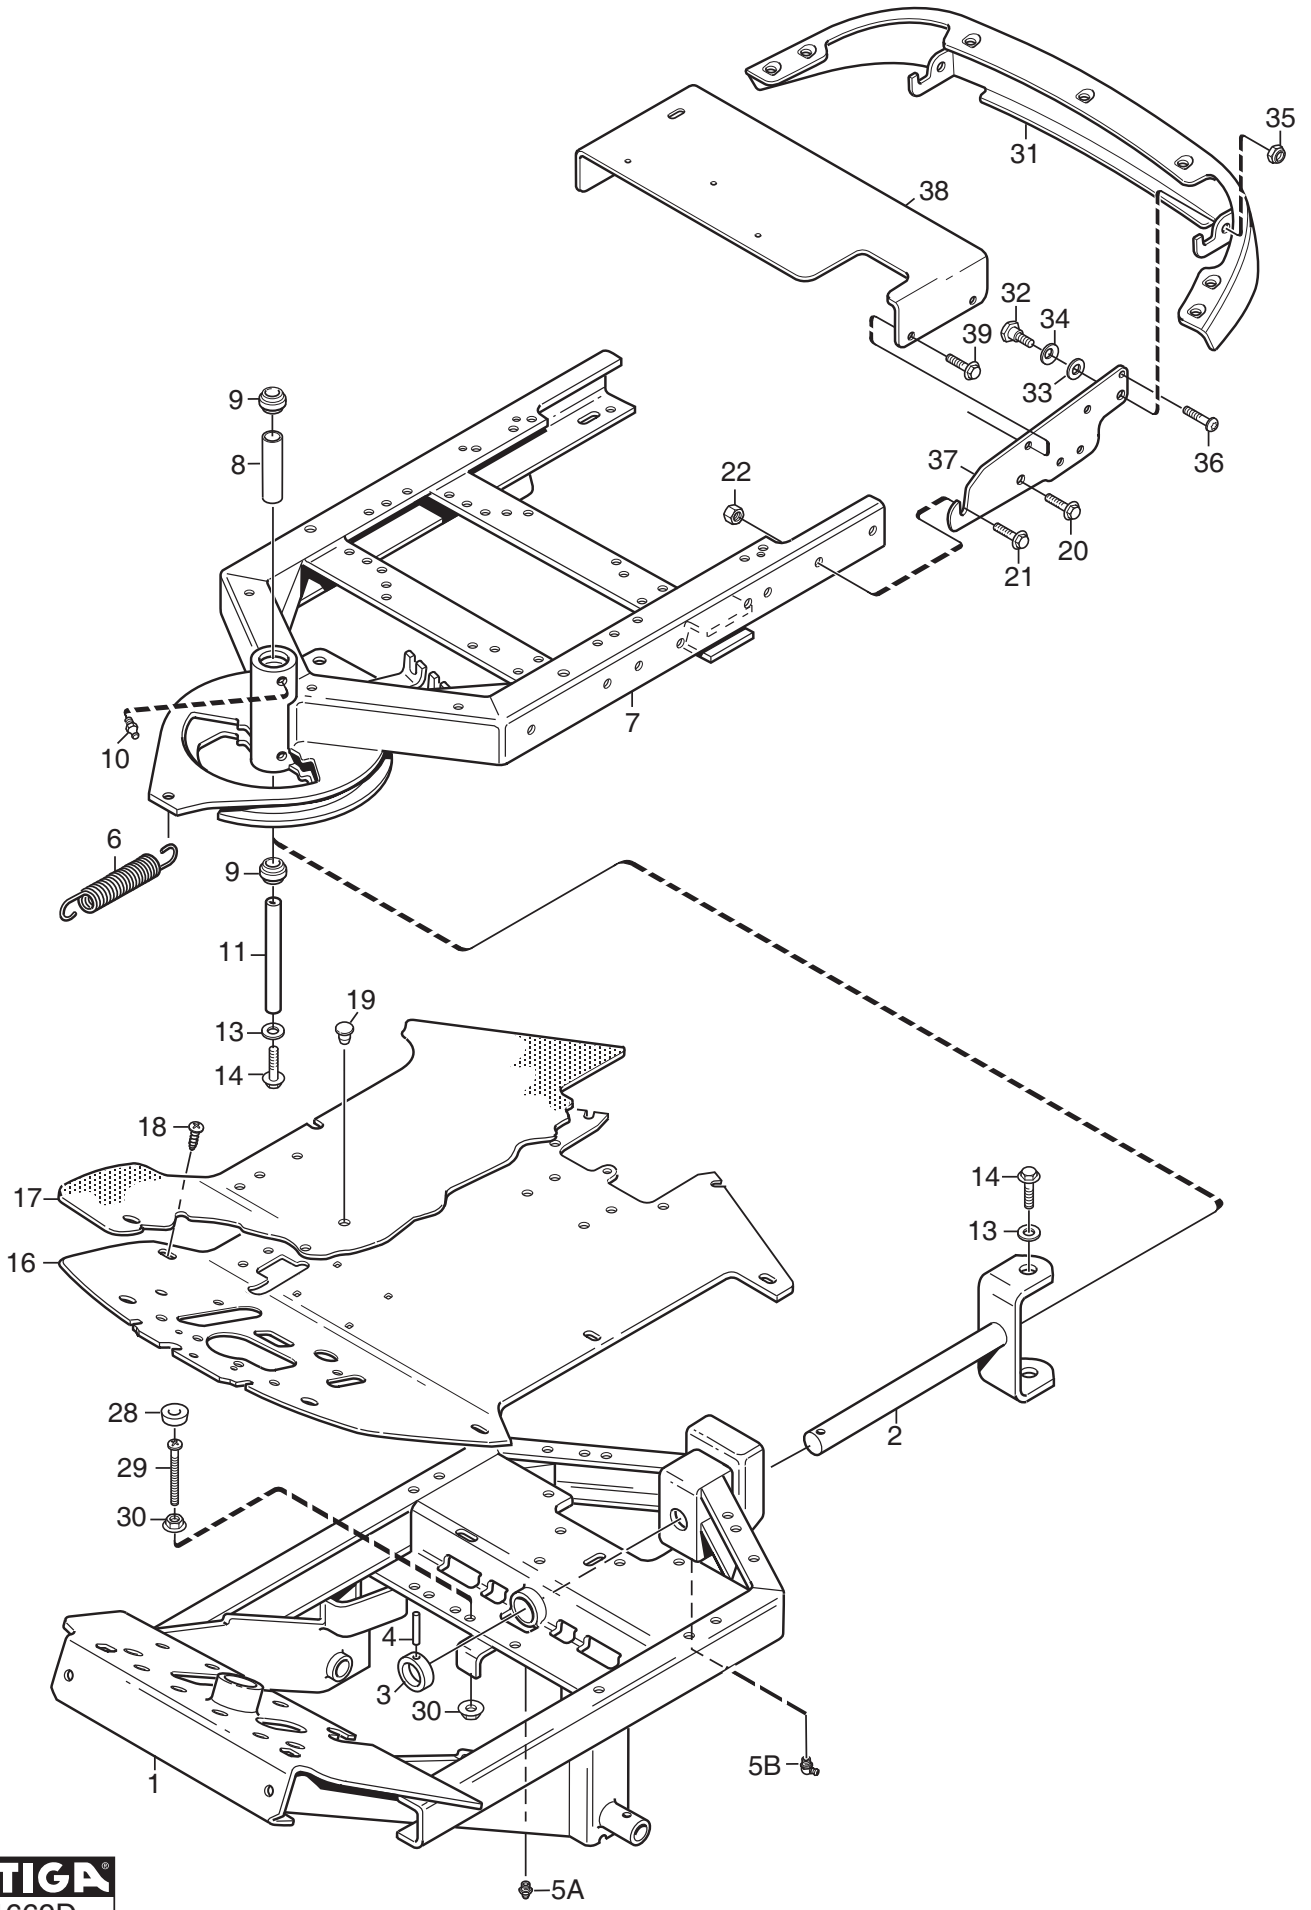

Utgåva Issue 2014-11		Bildnr Picture No 1669D		PARK 2WD RAM		PARK 2WD FRAME		Sida Page 6	
Pos. Fig.	Antal/Quantity				Art nr Part No	Benämning	Description	Sats Kit	Anmärkning Notes
	6102	6103	6100						
1	1				1137-0388-01	Ram-främre.....	Frame-front		Inkl. pos 2-5 Rak/straight 90°
2	1				1134-3963-02	Midjegaffel	Clevis		
3	1				1134-0031-00	Ledaxelstopp.....	Pivot shaft stop.....		
4	1				9595-0262-00	Spännstift.....	Locating pin		
5A	1				9501-0500-00	Smörjnippel	Grease joint		
5B	1				9501-0504-01	Smörjnippel	Grease joint		
6	1				1134-2171-01	Fjäder.....	Spring		
7	1				1134-6466-02	Ram-bakre	Frame-rear.....		
8	1				1134-5705-01	Distans	Spacer.....		
9	2				9547-0001-00	Ledlager.....	Bearing		
10	2				9501-0500-00	Smörjnippel	Grease joint		
11	1				1134-5988-01	Centrumaxel	Centre shaft		
13	2				9699-0035-02	Planbricka	Flat washer		
14	2				9959-1025-16	Skruv.....	Screw.....		
16	1				1134-6586-01	Durk.....	Floor plate		
17	1				1134-6372-04	Durkmatta.....	Floor mat.....		
18	2				9893-0616-16	Skruv.....	Screw.....		
19	2				9403-0048-70	Täckpropp.....	Plug		
20	2				9945-0816-16	Skruv.....	Screw.....		
21	2				9959-0820-16	Skruv.....	Screw.....		
22	2				9739-0831-22	Mutter	Nut.....		
28	1				1134-4975-01	Gummibuffert	Rubber block.....		
29	1				9950-0570-12	Skruv.....	Screw.....		
30	2				9739-0531-22	Mutter	Nut.....		
31	1				1134-5337-02	Stötfångare-bak, grå	Bumper-rear, grey		
32	2				1134-0240-00	Ansatsskruv	Shoulder screw		
33	2				1134-4242-01	Distansbricka	Spacer washer		
34	2				9665-0002-00	Brickfjäder.....	Bowed washer		
35	2				9747-0831-02	Mutter	Lock nut		
36	2				9943-0516-16	Skruv.....	Screw.....		
37	2				1134-5345-01	Stag	Attachment		
38	1				1134-5344-01	Batterihylla	Battery shelf.....		
39	4				9945-0816-16	Skruv.....	Screw.....