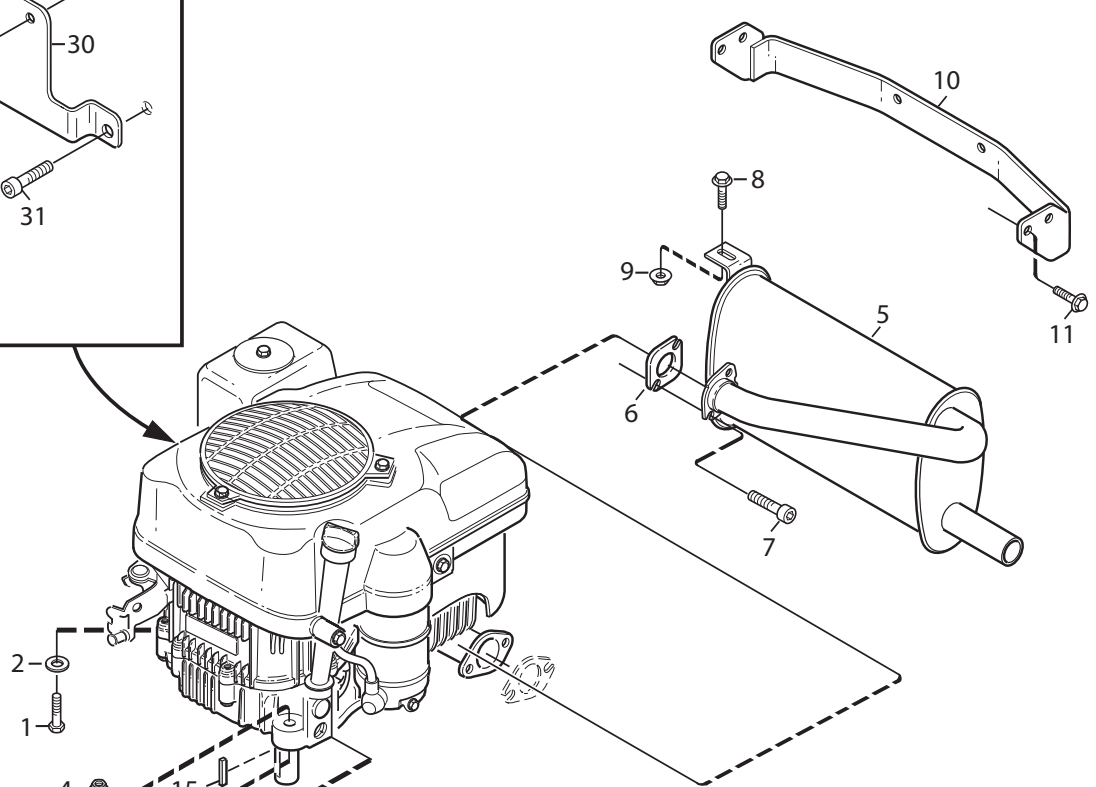

STIGA
2902
SPARE PARTS

Utgåva Issue 2014-11		Bildnr Picture No 2902		PARK 2WD MOTOR HONDA		PARK 2WD ENGINE HONDA		Sida Page 22	
Pos. Fig.	Antal/Quantity				Art nr Part No	Benämning	Description	Sats Kit	Anmärkning Notes
	6100								
1	2				9987-5132-12	Skruv.....	Screw.....		Engine part
2	2				9699-0056-02	Bricka	Washer.....		
3	2				9997-0845-12	Skruv.....	Screw.....		
4	2				9747-0831-02	Mutter	Nut.....		
5	1				1137-0444-01	Ljuddämpare.....	Muffler		
6						Ljuddämparpackning.....	Muffler gasket.....		
7	2				9935-0820-16	Skruv.....	Screw.....		
8	1				9959-0820-16	Skruv.....	Screw.....		
9	1				9739-0831-22	Mutter	Nut.....		
10	1				1134-5390-01	Dragkroksbalk	Tow bar bracket.....		
11	4				9945-0816-16	Skruv.....	Screw.....		
12	1				1137-0445-01	Distans	Spacer.....		
13	1				1137-0206-01	Motorremskiva	Engine pulley		
14	1				1137-0208-01	Motorremskiva	Engine pulley		
15	1				9600-0251-01	Kil	Key.....		
16	1				1134-50174-01	Bricka	Washer.....		
17	1				9987-5332-16	Skruv.....	Screw.....		
18	1				1134-6618-01	Bränsletank	Fuel tank.....		
19	1				1134-5532-01	Tanklock	Fuel tank cap		
20	1				1134-3224-01	Bensinkran	Fuel shut-off valve		
21	1				1134-3225-01	Gummbussning.....	Grommet		
22	0,52				9505-0001-01	Bensinslang.....	Fuel line	Per meter	
22	2				9578-0023-02	Slangklämma	Hose clamp.....		
23	1				1134-6627-01	Tankkonsol	Fuel tank bracket.....		
24	2				9959-0820-16	Skruv.....	Screw.....		
25	2				9739-0831-22	Mutter	Nut.....		
26	2				1134-5346-01	Tankbygel	Fuel tank loop		
27	2				112154510/0	Mutter	Nut.....		
30	1				1137-0095-01	Fäste-bränslepump.....	Bracket-fuel pump		
31	2				9939-0820-16	Skruv.....	Screw.....		
32	1				1137-0114-01	Bränslepump.....	Fuel pump		
33	2				9893-0616-16	Skruv.....	Screw.....		
34	4				9578-0023-07	Slangklämma	Hose clamp.....		
35	1				1137-0103-01	T-rör	Joint pipe.....		
36	0,04				9505-0001-01	Bensinslang.....	Fuel hose	Per meter	
37	2				9578-0023-02	Slangklämma	Hose clamp.....		
38	1				1134-5827-05	Oljeavtappning kpl	Oil drain assy		
39	1				1134-5825-01	Nippel	Nipple.....		
40	1				9578-0023-04	Slangklämma	Hose clamp.....		
41	1				1134-3499-02	Slangklämma	Hose clamp.....		
42	1				1134-5826-01	Plugg.....	Plug		
43	1				1137-0415-01	Adapter	Adapter.....		
50	2				1137-0442-01	Fäste	Bracket