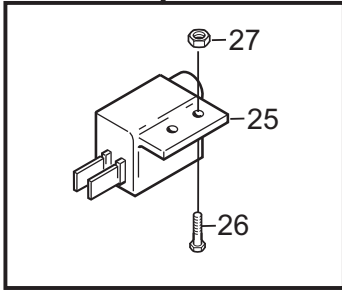

Utgåva Issue 2014-11		Bildnr Picture No 1671G		PARK 2WD ELUTRUSTNING		PARK 2WD EL. EQUIPMENT		Sida Page 18	
Pos. Fig.	Antal/Quantity			Art nr Part No	Benämning	Description	Sats Kit	Anmärkning Notes	
	6102 6103	6100							
1	1	1		1134-4804-01	Batteri	Battery			
2	1			1134-5769-01	Kablage.....	Harness.....			
2		1		1137-0455-01	Kablage.....	Harness.....			
2A	1	1		9400-0327-01	Säkringshållare	Fuse holder.....		Inkl. pos 2B 20A	
2B	1	1		1134-3496-06	Säkring.....	Fuse			
3	1	1		1134-5343-01	Batterikonsol.....	Battery bracket.....			
4	3	3		9852-8013-16	Skruv.....	Screw.....			
5	2	2		9699-0060-02	Planbricka.....	Flat washer			
6	1	1		1134-2962-01	Solenoid kpl.....	Solenoid assy		nkl. pos 8	
7	2	2		9852-8013-16	Skruv.....	Screw.....			
8	2	2		9794-5131-02	Mutter	Nut.....			
9	1	1		1134-4093-01	Tändningslås.....	Ignition switch			
10	1	1		1134-4749-01	Mutter	Nut.....			
11	1	1		1134-5245-01	Batterirem.....	Battery strap			
12	1			1134-2167-01	Kabel.....	Cable			
12		1		1134-2167-02	Kabel.....	Cable			
13	1	1		1134-0234-02	Batterikabel (+).....	Battery cable (+)			
14	1	1		1134-2310-01	Batteriskydd.....	Guard cap			
15	1	1		9795-3531-02	Mutter	Nut.....		1/4" UNC	
16	15	15		9579-0003-00	Buntband.....	Cable holder			
25	1	1		1134-3399-02	Brytare	Switch			
26	2	2		9997-0520-16	Skruv.....	Screw.....			
27	2	2		9747-0531-02	Mutter	Nut.....			
28		1		1134-6454-01	Jordplåt	Ground plate.....			
29		2		9959-0612-16	Skruv.....	Screw.....			
30		2		9739-0631-22	Mutter	Nut.....			
32		1		1137-0441-01	Fäste.....	Bracket			
33		2		9945-0816-16	Skruv.....	Screw.....