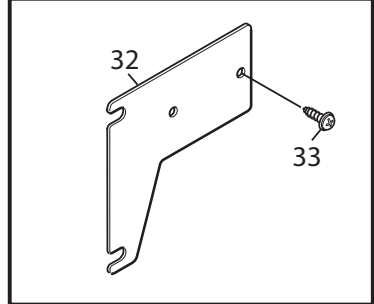

Utgåva Issue 2014-11		Bildnr Picture No 1671G		PARK 2WD ELUTRUSTNING		PARK 2WD EL. EQUIPMENT		Sida Page 18	
Pos. Fig.	Antal/Quantity			Art nr Part No	Benämning	Description	Sats Kit	Anmärkning Notes	
	6102 6103	6100							
1	1	1		1134-4804-01	Batteri	Battery			
2	1			1134-5769-01	Kablage.....	Harness.....			
2		1		1137-0455-01	Kablage.....	Harness.....			
2A	1	1		9400-0327-01	Säkringshållare	Fuse holder.....		Inkl. pos 2B 20A	
2B	1	1		1134-3496-06	Säkring.....	Fuse			
3	1	1		1134-5343-01	Batterikonsol.....	Battery bracket.....			
4	3	3		9852-8013-16	Skruv.....	Screw.....			
5	2	2		9699-0060-02	Planbricka.....	Flat washer			
6	1	1		1134-2962-01	Solenoid kpl.....	Solenoid assy		nkl. pos 8	
7	2	2		9852-8013-16	Skruv.....	Screw.....			
8	2	2		9794-5131-02	Mutter	Nut.....			
9	1	1		1134-4093-01	Tändningslås.....	Ignition switch			
10	1	1		1134-4749-01	Mutter	Nut.....			
11	1	1		1134-5245-01	Batterirem.....	Battery strap			
12	1			1134-2167-01	Kabel.....	Cable			
12		1		1134-2167-02	Kabel.....	Cable			
13	1	1		1134-0234-02	Batterikabel (+).....	Battery cable (+)			
14	1	1		1134-2310-01	Batteriskydd.....	Guard cap			
15	1	1		9795-3531-02	Mutter	Nut.....		1/4" UNC	
16	15	15		9579-0003-00	Buntband.....	Cable holder			
25	1	1		1134-3399-02	Brytare	Switch			
26	2	2		9997-0520-16	Skruv.....	Screw.....			
27	2	2		9747-0531-02	Mutter	Nut.....			
28		1		1134-6454-01	Jordplåt	Ground plate.....			
29		2		9959-0612-16	Skruv.....	Screw.....			
30		2		9739-0631-22	Mutter	Nut.....			
32		1		1137-0441-01	Fäste.....	Bracket			
33		2		9945-0816-16	Skruv.....	Screw.....