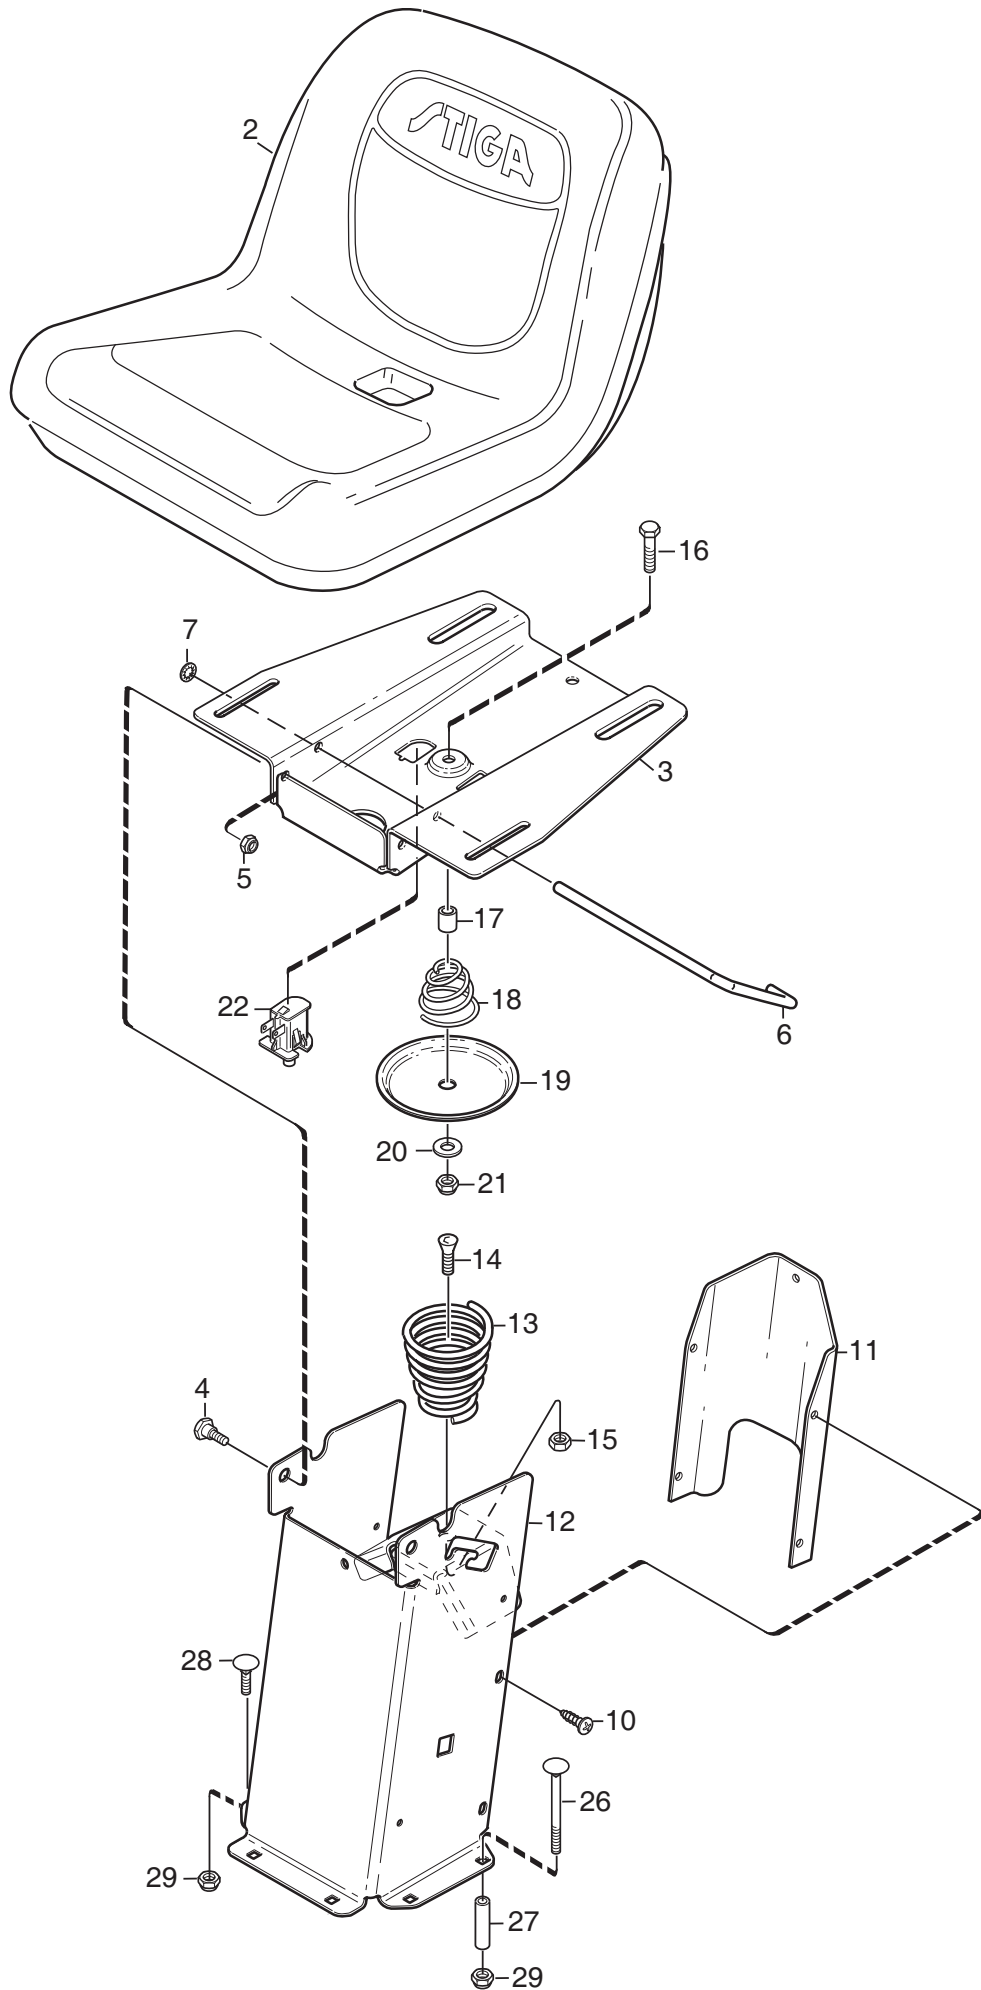

Utgåva Issue		Bildnr Picture No		PARK 2WD SITS		PARK 2WD SEAT		Sida Page	
2014-11		1657B						10	
Pos. Fig.	Antal/Quantity				Art nr Part No	Benämning	Description	Sats Kit	Anmärkning Notes
	6102	6103	6100						
2	1				1134-6444-01	Sits	Seat.....		
3	1				1134-5301-01	Sitsplatta	Seat plate.....		
4	2				1134-0240-00	Ansatssskruv	Shoulder screw.....		
5	2				9747-0831-02	Mutter	Lock nut		
6	1				1134-5454-01	Spärr	Catch		
7	1				9675-0012-02	Starlock.....	Locking washer.....		
10	4				9893-0616-16	Skruv.....	Screw.....		
11	1				1134-5300-01	Bakstycke-gul.....	Rear plate-yellow.....		
12	1				1134-5296-04	Sitskonsol-gul.....	Seat bracket-yellow.....		
13	1				1134-4256-01	Sitsfjäder.....	Seat spring.....		
14	1				9924-1235-19	Skruv.....	Screw.....		
15	1				9747-1231-02	Låsmutter.....	Lock nut		
16	1				9997-0840-12	Skruv.....	Screw.....		
17	1				1134-1565-06	Distans	Spacer.....		
18	1				1134-5302-01	Fjäder.....	Spring.....		
19	1				1134-5299-01	Tryckplatta.....	Push plate		
20	1				9699-0090-02	Planbricka.....	Flat washer		
21	1				9747-0831-02	Mutter	Lock nut		
22	1				1134-3156-02	Brytare (grå)	Switch (grey).....		
26	2				9897-0880-12	Skruv.....	Screw.....		L = 80 mm
27	2				1134-1565-08	Distans	Spacer.....		
28	4				9897-0820-16	Skruv.....	Screw.....		L = 20 mm
29	6				9747-0831-02	Mutter	Lock nut