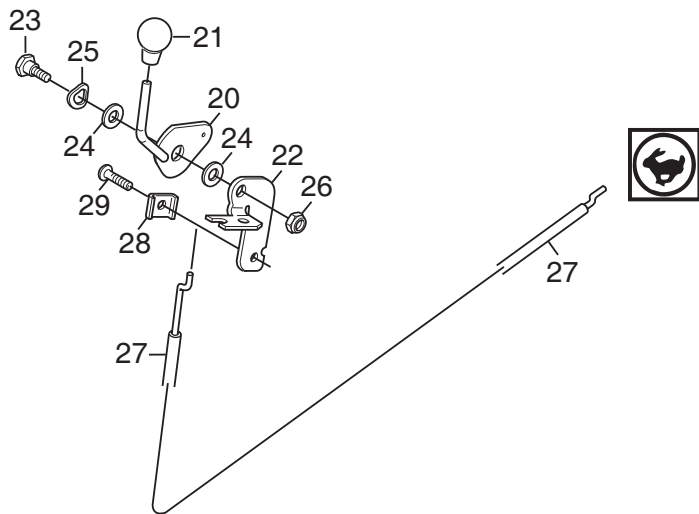

Utgåva Issue 2014-11		Bildnr Picture No 1670B		PARK 2WD HANDREGLAGE		PARK 2WD HAND CONTROLS		Sida Page 14	
Pos. Fig.	Antal/Quantity				Art nr Part No	Benämning	Description	Sats Kit	Anmärkning Notes
	6102	6103	6100						
1	1				1134-6301-01	Aggregatsspak	Engagement lever.....		
2	1				1134-2551-01	Reglageknopp	Knob.....		
3	1				1134-3790-02	Lager.....	Bearing		
4	1				9699-0090-02	Planbricka	Flat washer		
5	1				4231-0013-00	Fjäder	Spring		
6	1				1134-5368-01	Panel	Dashboard		
7	1				9400-0360-01	Mikrobrytare	Micro switch		
8	4				9946-0525-16	Skruv.....	Screw.....		
9	1				1134-3573-05	Reglagewire.....	Control cable.....		
20	1				1134-5465-02	Gasreglage	Throttle lever.....		
21	1				1134-4078-01	Knopp	Knob.....		
22	1				1134-5464-01	Fäste.....	Bracket		
23	1				1134-0240-00	Ansattsskruv	Shoulder screw.....		
24	2				1134-4242-01	Distansbricka	Spacer washer		
25	1				9694-0001-00	Fjäderbricka	Washer.....		
26	1				9747-0831-02	Mutter	Lock nut		
27	1				1134-4197-03	Gaswire	Throttle cable		
28	1				9500-9991-00	Wireklämma	Cable clamp		
29	1				9943-0516-16	Skruv.....	Screw.....