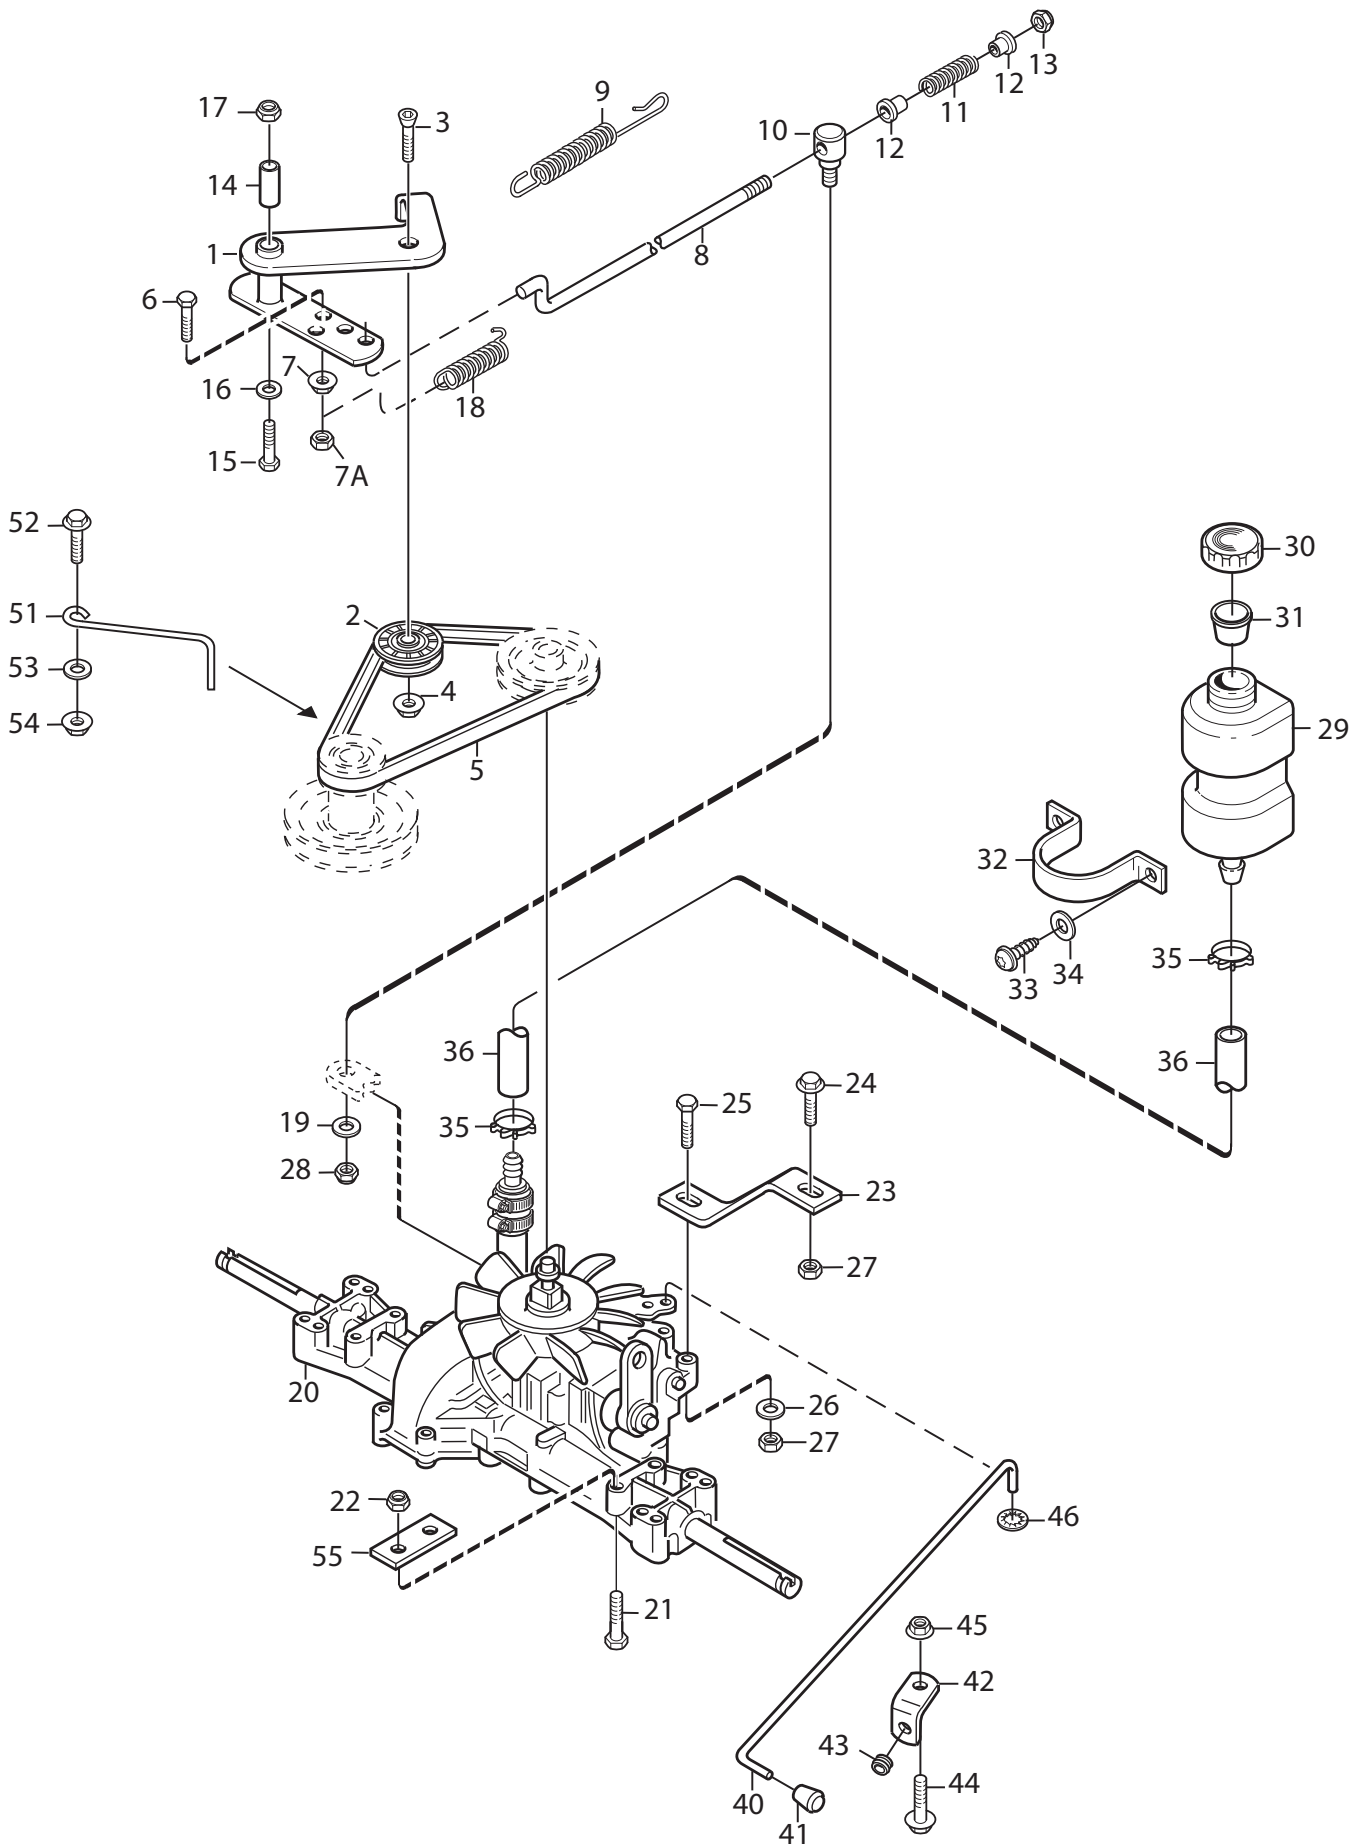

Utgåva Issue 2014-11		Bildnr Picture No 1668B		PARK 2WD TRANSMISSION		PARK 2WD TRANSMISSION		Sida Page 24	
Pos. Fig.	Antal/Quantity			Art nr Part No	Benämning	Description	Sats Kit	Anmärkning Notes	
	6103 6102	6100							
1	1	1		1134-4000-02	Spännarm.....	Tension arm.....			
2	1	1		1134-3459-01	Spännrulle.....	Tension roller.....			
3	1	1		9924-1035-16	Skruv.....	Screw.....			
4	1	1		9799-1031-02	Mutter.....	Nut.....			
5	1	1		1134-9058-01	Drivrem.....	V-belt.....			
6	1	1		9997-0625-16	Skruv.....	Screw.....			
7	1	1		9739-0631-22	Mutter.....	Nut.....			
7A	1	1		9747-0631-02	Låsmutter.....	Lock nut.....			
8	1	1		1134-3377-02	Reglagestång.....	Control rod.....			
9	1	1		4231-0013-00	Fjäder.....	Spring.....			
10	1	1		1134-4171-01	Ledtapp.....	Pivot pin.....			
11	1	1		1134-4183-01	Tryckfjäder.....	Compression spring.....			
12	2	2		1134-3456-01	Bussning.....	Bushing.....			
13	1	1		9747-0631-02	Låsmutter.....	Lock nut.....			
14	1	1		1134-1565-08	Distans.....	Spacer.....			
15	1	1		9997-0870-16	Skruv.....	Screw.....			
16	1	1		9699-0056-02	Planbricka.....	Flat washer.....			
17	1	1		9747-0831-02	Mutter.....	Lock nut.....			
18	1	1		1134-6414-01	Fjäder.....	Spring.....			
19	1	1		9699-0060-02	Planbricka.....	Flat washer.....			
20	1	1		1137-0123-01	Transaxel kpl.....	Transaxle assy.....			
21	4	4		9960-0860-12	Skruv.....	Screw.....		Kanzaki K46CI	
22	4	4		9747-0831-02	Mutter.....	Lock nut.....			
23	1	1		1134-3913-01	Reaktionsstag.....	Strut.....			
24	1	1		9959-0825-16	Skruv.....	Screw.....			
25	1	1		9997-0845-12	Skruv.....	Screw.....			
26	1	1		9699-0090-02	Planbricka.....	Flat washer.....			
27	2	2		9747-0831-02	Mutter.....	Lock nut.....			
28	1	1		9747-0631-02	Låsmutter.....	Lock nut.....			
29	1	1		1134-2765-02	Oljetank.....	Oil tank.....			
30	1	1		1134-2777-02	Tanklock.....	Filler cap.....			
31	1	1		1134-3734-01	Luftningsplugg.....	Vent plug.....			
32	1	1		1134-2778-01	Fästband.....	Retainer strap.....			
33	2	2		9852-8013-16	Skruv.....	Screw.....			
34	2	2		9699-0099-02	Bricka.....	Washer.....			
35	2	2		9578-0035-01	Slangklämma.....	Hose clamp.....		14,6-17,8	
36	1			1134-2779-07	Slang.....	Tube.....		L = 140 mm	
36		1		1134-2779-12	Slang.....	Tube.....		L = 205 mm	
40	1	1		1134-4015-01	Dragstång.....	Pull rod.....			
41	1	1		1134-4014-01	Plastknopp.....	Plastic button.....			
42	1	1		1134-4713-01	Vinkel.....	Bracket.....			
42	1	1		1134-2790-01	Gummihylsa.....	Rubber grommet.....			
44	1	1		9959-0820-16	Skruv.....	Screw.....			
45	1	1		9739-0831-22	Mutter.....	Nut.....			
46	1	1		9675-0009-02	Starlock.....	Starlock.....			
51	1	1		1134-3289-02	Remstyrning.....	Belt guide.....			
52	1	1		9959-0820-16	Skruv.....	Screw.....			
53	1	1		9699-0056-02	Planbricka.....	Flat washer.....			
54	1	1		9739-0831-22	Mutter.....	Nut.....			
55		2		1134-3376-01	Mellanlägg.....	Space plate.....