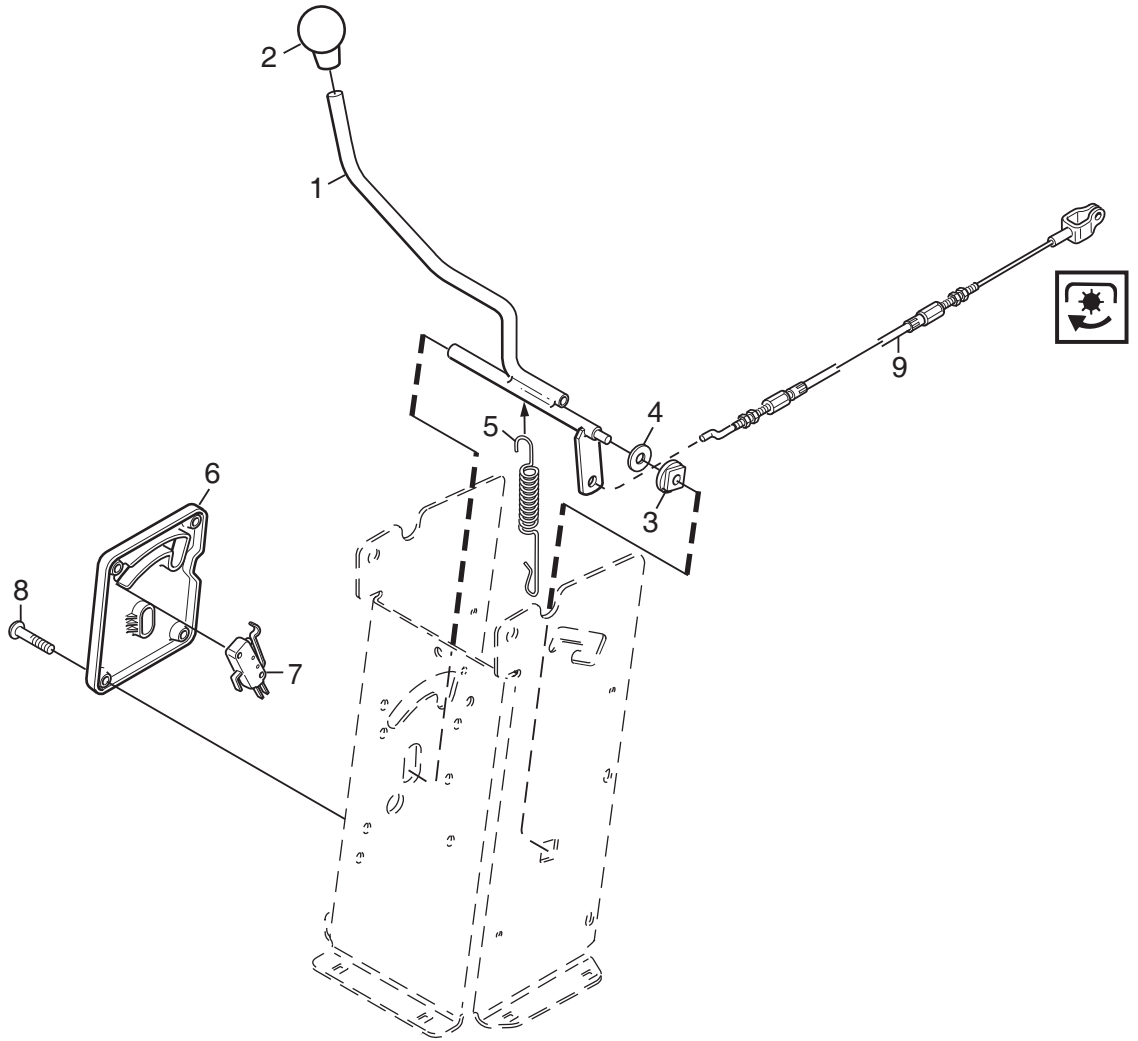

Utgåva Issue 2014-11		Bildnr Picture No 1670B		PARK 2WD HANDREGLAGE		PARK 2WD HAND CONTROLS		Sida Page 14	
Pos. Fig.	Antal/Quantity				Art nr Part No	Benämning	Description	Sats Kit	Anmärkning Notes
	6102	6103	6100						
1	1				1134-6301-01	Aggregatsspak	Engagement lever.....		
2	1				1134-2551-01	Reglageknopp	Knob.....		
3	1				1134-3790-02	Lager.....	Bearing		
4	1				9699-0090-02	Planbricka	Flat washer		
5	1				4231-0013-00	Fjäder	Spring		
6	1				1134-5368-01	Panel	Dashboard		
7	1				9400-0360-01	Mikrobrytare	Micro switch		
8	4				9946-0525-16	Skruv.....	Screw.....		
9	1				1134-3573-05	Reglagewire.....	Control cable.....		
20	1				1134-5465-02	Gasreglage	Throttle lever.....		
21	1				1134-4078-01	Knopp	Knob.....		
22	1				1134-5464-01	Fäste.....	Bracket		
23	1				1134-0240-00	Ansattsskruv	Shoulder screw.....		
24	2				1134-4242-01	Distansbricka	Spacer washer		
25	1				9694-0001-00	Fjäderbricka	Washer.....		
26	1				9747-0831-02	Mutter	Lock nut		
27	1				1134-4197-03	Gaswire	Throttle cable		
28	1				9500-9991-00	Wireklämma	Cable clamp		
29	1				9943-0516-16	Skruv.....	Screw.....