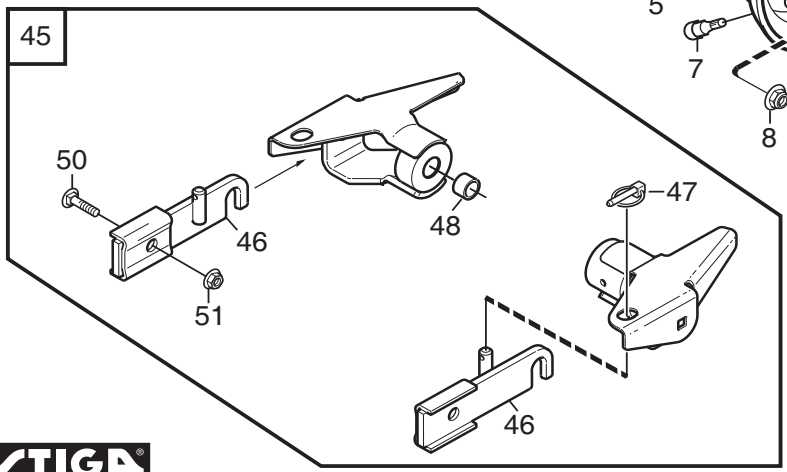

Utgåva Issue		Bildnr Picture No		PARK 2WD HJUL		PARK 2WD WHEEL		Sida Page	
2014-11		1346E						24	
Pos. Fig.	Antal/Quantity			Art nr Part No	Benämning	Description	Sats Kit	Anmärkning Notes	
	6102	6103 6100							
1	2	2		1134-0075-00	Framaxeltapp	Front axle			
2	2	2		9595-0258-00	Spännstift	Locating pin			
3	2	2		1134-4844-05	Hjulnav kpl	Wheel hub Assy			
3A	1	1		9501-0500-00	Smörjnippel	Grease joint			
4	1	1		1134-9026-01	Lagerbussning	Bearing bush kit		Sats 4 st/kit of 4	
5		2		1134-4558-01	Fälg	Rim			
5	2			1134-5255-01	Fälg	Rim			
6		2		9545-0116-00	Däck	Tyre		16 x 7.50 - 8	
6	2			9545-0126-01	Däck	Tyre		16 x 6.00 - 8	
7	2	2		9545-0500-00	Ventil	Valve			
8	6	6		9731-1031-22	Mutter	Nut			
10	4	4		1134-0341-01	Bricka	Washer		20,5 x 36 x 1,5 mm	
11	2	2		9599-0080-02	Saxsprint	Cotter pin			
12	2	2		1134-4844-02	Hjulnav	Wheel hub			
13		2		1134-4558-01	Fälg	Rim			
13	2			1134-5255-01	Fälg	Rim			
14		2		9545-0116-00	Däck	Tyre		16 x 7.50 - 8	
14	2			9545-0126-01	Däck	Tyre		16 x 6.00 - 8	
15	2	2		9545-0500-00	Ventil	Valve			
16	6	6		9731-1031-22	Mutter	Nut			
18	2	2		1134-4796-01	Navkapsel	Hub cap			
19	2	2		9947-0540-19	Skruv	Screw			
20	2	2		1134-2471-01	Kil	Key		L = 58 mm	
21	2	2		1134-0341-01	Bricka	Washer		20,5 x 36 x 1,5 mm	
22	2	2		9653-0001-04	Spärryttare	Lock ring			
26	2	2		9699-0042-02	Planbricka	Flat washer		20 x 36 x 3,0 mm	
45	1	1		13-0992-61	Snabbfäste kpl	Quick connections		Inkl. pos 11,26,46-51	
46	1	1		1134-7465-01	Fästen kpl, vä+hö	Attachment kit, LH+RH		Inkl. pos 50-51	
47	2	2		1137-0077-01	Låssprint	Locking pin			
48	2	2		9548-0026-01	Glidlager	Bearing			
50	2	2		9898-1035-16	Skruv	Screw			
51	2	2		9739-1031-22	Mutter	Nut			
99				9545-0203-00	Innerslang	Inner tube		Reservdel/spare part