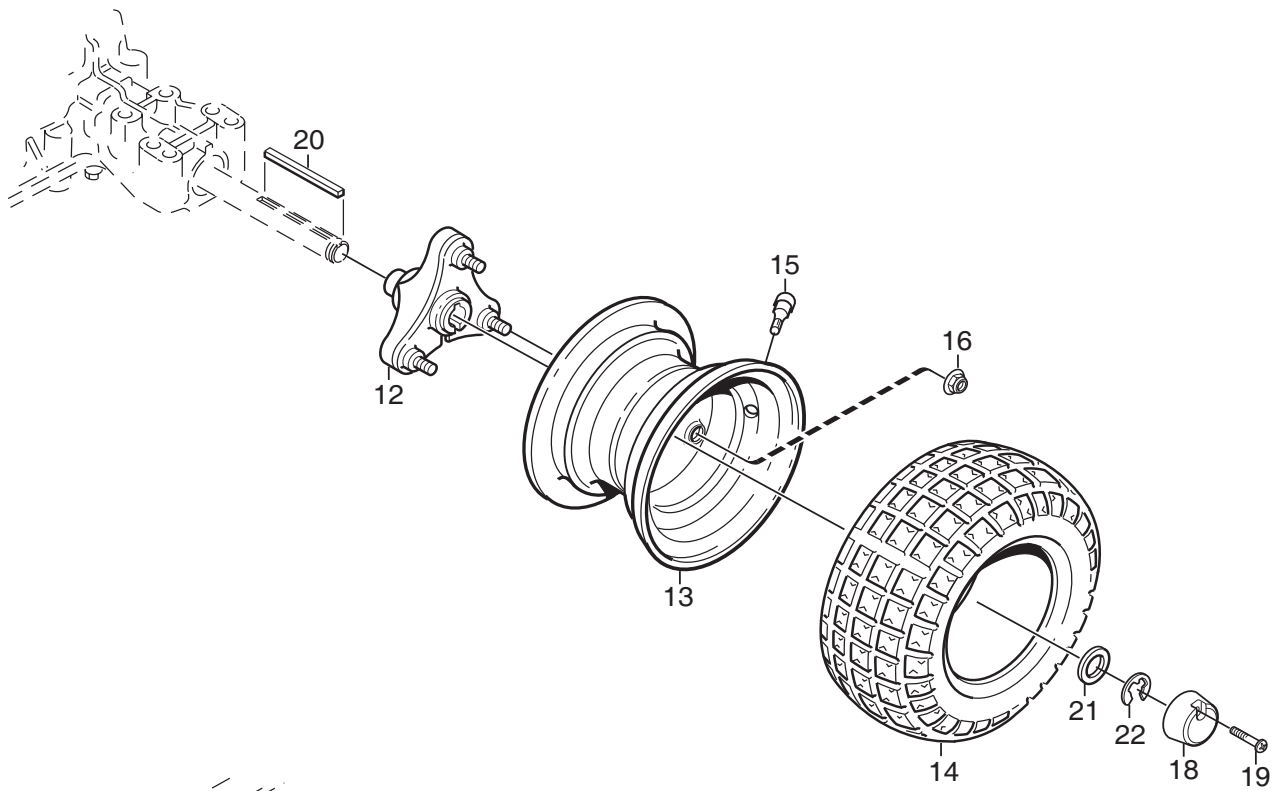

Utgåva Issue		Bildnr Picture No		PARK 2WD HJUL		PARK 2WD WHEEL		Sida Page	
2014-11		1346E						24	
Pos. Fig.	Antal/Quantity			Art nr Part No	Benämning	Description	Sats Kit	Anmärkning Notes	
	6102	6103 6100							
1	2	2		1134-0075-00	Framaxeltapp	Front axle			
2	2	2		9595-0258-00	Spännstift	Locating pin			
3	2	2		1134-4844-05	Hjulnav kpl	Wheel hub Assy			
3A	1	1		9501-0500-00	Smörjnippel	Grease joint			
4	1	1		1134-9026-01	Lagerbussning	Bearing bush kit		Sats 4 st/kit of 4	
5		2		1134-4558-01	Fälg	Rim			
5	2			1134-5255-01	Fälg	Rim			
6		2		9545-0116-00	Däck	Tyre		16 x 7.50 - 8	
6	2			9545-0126-01	Däck	Tyre		16 x 6.00 - 8	
7	2	2		9545-0500-00	Ventil	Valve			
8	6	6		9731-1031-22	Mutter	Nut			
10	4	4		1134-0341-01	Bricka	Washer		20,5 x 36 x 1,5 mm	
11	2	2		9599-0080-02	Saxsprint	Cotter pin			
12	2	2		1134-4844-02	Hjulnav	Wheel hub			
13		2		1134-4558-01	Fälg	Rim			
13	2			1134-5255-01	Fälg	Rim			
14		2		9545-0116-00	Däck	Tyre		16 x 7.50 - 8	
14	2			9545-0126-01	Däck	Tyre		16 x 6.00 - 8	
15	2	2		9545-0500-00	Ventil	Valve			
16	6	6		9731-1031-22	Mutter	Nut			
18	2	2		1134-4796-01	Navkapsel	Hub cap			
19	2	2		9947-0540-19	Skruv	Screw			
20	2	2		1134-2471-01	Kil	Key		L = 58 mm	
21	2	2		1134-0341-01	Bricka	Washer		20,5 x 36 x 1,5 mm	
22	2	2		9653-0001-04	Spärryttare	Lock ring			
26	2	2		9699-0042-02	Planbricka	Flat washer		20 x 36 x 3,0 mm	
45	1	1		13-0992-61	Snabbfäste kpl	Quick connections		Inkl. pos 11,26,46-51	
46	1	1		1134-7465-01	Fästen kpl, vä+hö	Attachment kit, LH+RH		Inkl. pos 50-51	
47	2	2		1137-0077-01	Låssprint	Locking pin			
48	2	2		9548-0026-01	Glidlager	Bearing			
50	2	2		9898-1035-16	Skruv	Screw			
51	2	2		9739-1031-22	Mutter	Nut			
99				9545-0203-00	Innerslang	Inner tube		Reservdel/spare part