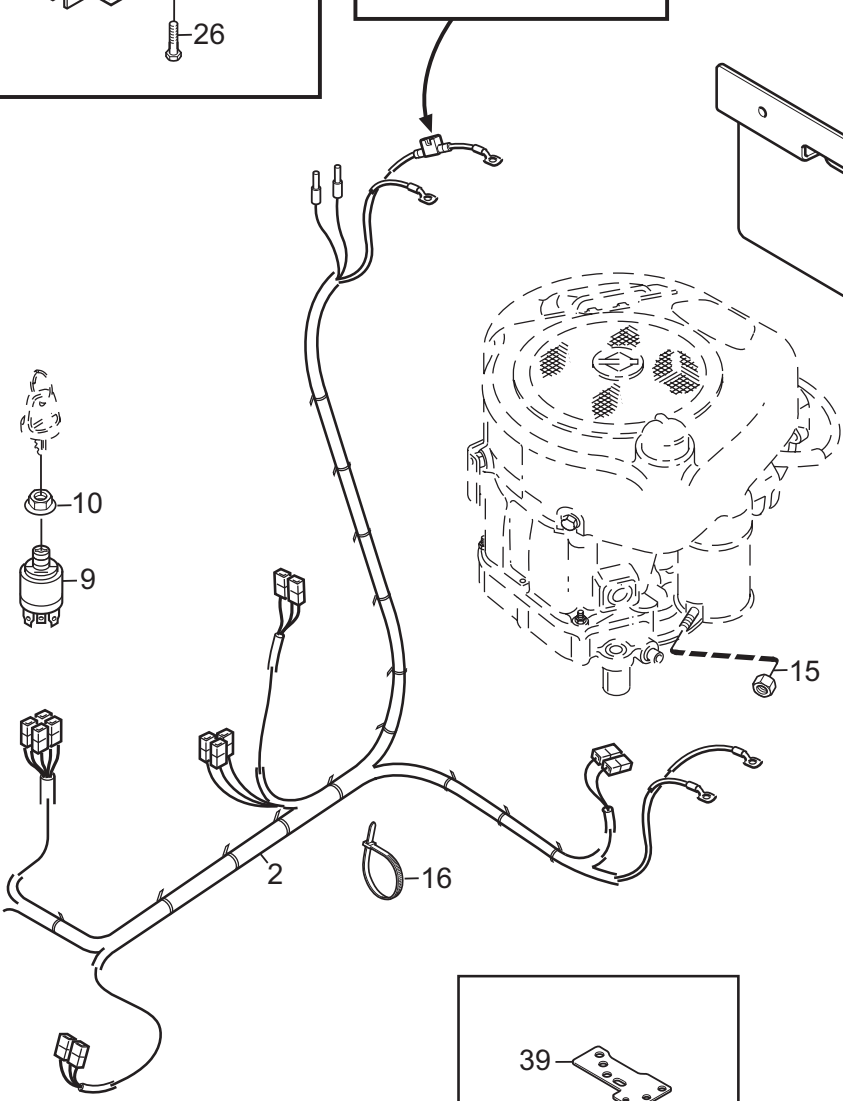

Utgåva Issue 2014-11		Bildnr Picture No 1671G		PARK 2WD ELUTRUSTNING		PARK 2WD EL. EQUIPMENT		Sida Page 18	
Pos. Fig.	Antal/Quantity			Art nr Part No	Benämning	Description	Sats Kit	Anmärkning Notes	
	6102 6103	6100							
1	1	1		1134-4804-01	Batteri	Battery			
2	1			1134-5769-01	Kablage.....	Harness.....			
2		1		1137-0455-01	Kablage.....	Harness.....			
2A	1	1		9400-0327-01	Säkringshållare	Fuse holder.....		Inkl. pos 2B 20A	
2B	1	1		1134-3496-06	Säkring.....	Fuse			
3	1	1		1134-5343-01	Batterikonsol.....	Battery bracket.....			
4	3	3		9852-8013-16	Skruv.....	Screw.....			
5	2	2		9699-0060-02	Planbricka.....	Flat washer			
6	1	1		1134-2962-01	Solenoid kpl.....	Solenoid assy		nkl. pos 8	
7	2	2		9852-8013-16	Skruv.....	Screw.....			
8	2	2		9794-5131-02	Mutter	Nut.....			
9	1	1		1134-4093-01	Tändningslås.....	Ignition switch			
10	1	1		1134-4749-01	Mutter	Nut.....			
11	1	1		1134-5245-01	Batterirem.....	Battery strap			
12	1			1134-2167-01	Kabel.....	Cable			
12		1		1134-2167-02	Kabel.....	Cable			
13	1	1		1134-0234-02	Batterikabel (+).....	Battery cable (+)			
14	1	1		1134-2310-01	Batteriskydd.....	Guard cap			
15	1	1		9795-3531-02	Mutter	Nut.....		1/4" UNC	
16	15	15		9579-0003-00	Buntband.....	Cable holder			
25	1	1		1134-3399-02	Brytare	Switch			
26	2	2		9997-0520-16	Skruv.....	Screw.....			
27	2	2		9747-0531-02	Mutter	Nut.....			
28		1		1134-6454-01	Jordplåt	Ground plate.....			
29		2		9959-0612-16	Skruv.....	Screw.....			
30		2		9739-0631-22	Mutter	Nut.....			
32		1		1137-0441-01	Fäste.....	Bracket			
33		2		9945-0816-16	Skruv.....	Screw.....