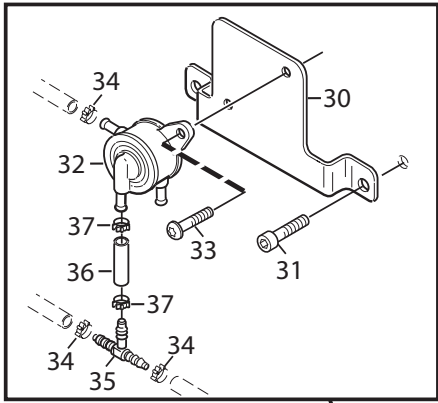

STIGA
2902
SPARE PARTS

Utgåva Issue 2014-11		Bildnr Picture No 2902		PARK 2WD MOTOR HONDA		PARK 2WD ENGINE HONDA		Sida Page 22	
Pos. Fig.	Antal/Quantity				Art nr Part No	Benämning	Description	Sats Kit	Anmärkning Notes
	6100								
1	2				9987-5132-12	Skruv.....	Screw.....		Engine part
2	2				9699-0056-02	Bricka	Washer.....		
3	2				9997-0845-12	Skruv.....	Screw.....		
4	2				9747-0831-02	Mutter	Nut.....		
5	1				1137-0444-01	Ljuddämpare.....	Muffler		
6						Ljuddämparpackning.....	Muffler gasket.....		
7	2				9935-0820-16	Skruv.....	Screw.....		
8	1				9959-0820-16	Skruv.....	Screw.....		
9	1				9739-0831-22	Mutter	Nut.....		
10	1				1134-5390-01	Dragkroksbalk	Tow bar bracket.....		
11	4				9945-0816-16	Skruv.....	Screw.....		
12	1				1137-0445-01	Distans	Spacer.....		
13	1				1137-0206-01	Motorremskiva	Engine pulley		
14	1				1137-0208-01	Motorremskiva	Engine pulley		
15	1				9600-0251-01	Kil	Key.....		
16	1				1134-50174-01	Bricka	Washer.....		
17	1				9987-5332-16	Skruv.....	Screw.....		
18	1				1134-6618-01	Bränsletank	Fuel tank.....		
19	1				1134-5532-01	Tanklock	Fuel tank cap		
20	1				1134-3224-01	Bensinkran	Fuel shut-off valve		
21	1				1134-3225-01	Gummbussning.....	Grommet		
22	0,52				9505-0001-01	Bensinslang.....	Fuel line	Per meter	
22	2				9578-0023-02	Slangklämma	Hose clamp.....		
23	1				1134-6627-01	Tankkonsol	Fuel tank bracket.....		
24	2				9959-0820-16	Skruv.....	Screw.....		
25	2				9739-0831-22	Mutter	Nut.....		
26	2				1134-5346-01	Tankbygel	Fuel tank loop		
27	2				112154510/0	Mutter	Nut.....		
30	1				1137-0095-01	Fäste-bränslepump.....	Bracket-fuel pump		
31	2				9939-0820-16	Skruv.....	Screw.....		
32	1				1137-0114-01	Bränslepump.....	Fuel pump		
33	2				9893-0616-16	Skruv.....	Screw.....		
34	4				9578-0023-07	Slangklämma	Hose clamp.....		
35	1				1137-0103-01	T-rör	Joint pipe.....		
36	0,04				9505-0001-01	Bensinslang.....	Fuel hose	Per meter	
37	2				9578-0023-02	Slangklämma	Hose clamp.....		
38	1				1134-5827-05	Oljeavtappning kpl	Oil drain assy		
39	1				1134-5825-01	Nippel	Nipple.....		
40	1				9578-0023-04	Slangklämma	Hose clamp.....		
41	1				1134-3499-02	Slangklämma	Hose clamp.....		
42	1				1134-5826-01	Plugg.....	Plug		
43	1				1137-0415-01	Adapter	Adapter.....		
50	2				1137-0442-01	Fäste	Bracket