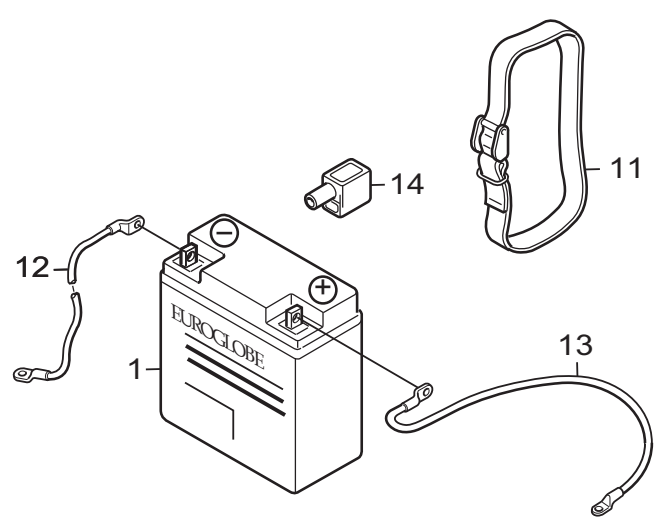

Utgåva Issue 2014-11		Bildnr Picture No 1671G		PARK 2WD ELUTRUSTNING		PARK 2WD EL. EQUIPMENT		Sida Page 18	
Pos. Fig.	Antal/Quantity			Art nr Part No	Benämning	Description	Sats Kit	Anmärkning Notes	
	6102 6103	6100							
1	1	1		1134-4804-01	Batteri	Battery			
2	1			1134-5769-01	Kablage.....	Harness.....			
2		1		1137-0455-01	Kablage.....	Harness.....			
2A	1	1		9400-0327-01	Säkringshållare	Fuse holder.....		Inkl. pos 2B 20A	
2B	1	1		1134-3496-06	Säkring.....	Fuse			
3	1	1		1134-5343-01	Batterikonsol.....	Battery bracket.....			
4	3	3		9852-8013-16	Skruv.....	Screw.....			
5	2	2		9699-0060-02	Planbricka.....	Flat washer			
6	1	1		1134-2962-01	Solenoid kpl.....	Solenoid assy		nkl. pos 8	
7	2	2		9852-8013-16	Skruv.....	Screw.....			
8	2	2		9794-5131-02	Mutter	Nut.....			
9	1	1		1134-4093-01	Tändningslås.....	Ignition switch			
10	1	1		1134-4749-01	Mutter	Nut.....			
11	1	1		1134-5245-01	Batterirem.....	Battery strap			
12	1			1134-2167-01	Kabel.....	Cable			
12		1		1134-2167-02	Kabel.....	Cable			
13	1	1		1134-0234-02	Batterikabel (+).....	Battery cable (+)			
14	1	1		1134-2310-01	Batteriskydd.....	Guard cap			
15	1	1		9795-3531-02	Mutter	Nut.....		1/4" UNC	
16	15	15		9579-0003-00	Buntband.....	Cable holder			
25	1	1		1134-3399-02	Brytare	Switch			
26	2	2		9997-0520-16	Skruv.....	Screw.....			
27	2	2		9747-0531-02	Mutter	Nut.....			
28		1		1134-6454-01	Jordplåt	Ground plate.....			
29		2		9959-0612-16	Skruv.....	Screw.....			
30		2		9739-0631-22	Mutter	Nut.....			
32		1		1137-0441-01	Fäste.....	Bracket			
33		2		9945-0816-16	Skruv.....	Screw.....