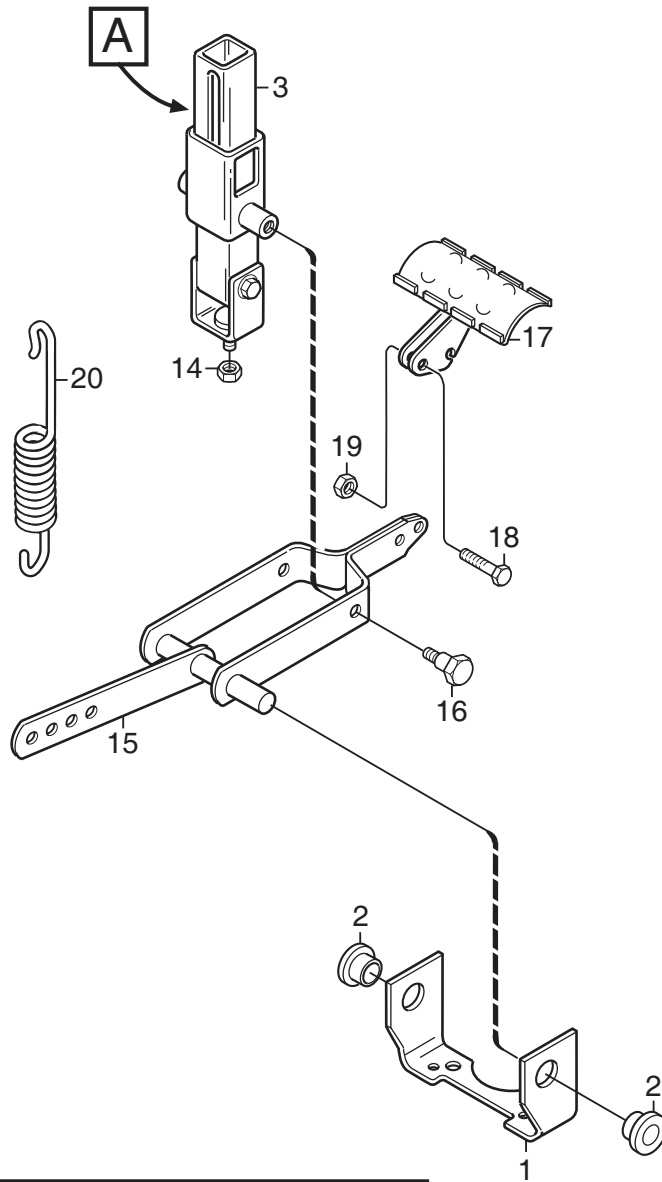

Utgåva Issue 2014-11		Bildnr Picture No 1023D		PARK 2WD PEDALLYFT		PARK 2WD PEDAL LIFT		Sida Page 8	
Pos. Fig.	Antal/Quantity				Art nr Part No	Benämning	Description	Sats Kit	Anmärkning Notes
	6102	6103	6100						
1	1				1134-4117-01	Fäste.....	Bracket		
2	2				1134-2684-01	Lager.....	Bearing		
3	1				1134-4945-01	Lyftspärr kpl	Lift catch assy		
7	1				9404-0027-01	O-ring	O-ring		
8	1				9650-0039-04	Seegersäkring	Lock ring		
9	1				9595-0276-01	Spännstift.....	Locating pin		
10	1				9997-0640-12	Skruv.....	Screw.....		
11	1				9747-0631-02	Låsmutter.....	Lock nut		
13	1				9897-0820-16	Skruv.....	Screw.....		
14	1				9747-0831-02	Mutter	Lock nut		
15	1				1134-4860-01	Lyftgaffel	Lift fork		
16	2				1134-0240-00	Ansattsskruv	Shoulder screw.....		
17	1				1134-4938-01	Lyftpedal.....	Lift pedal		
18	2				9997-0625-16	Skruv.....	Screw.....		
19	2				9739-0631-22	Mutter	Nut.....		
20	1				4231-0013-00	Fjäder.....	Spring.....