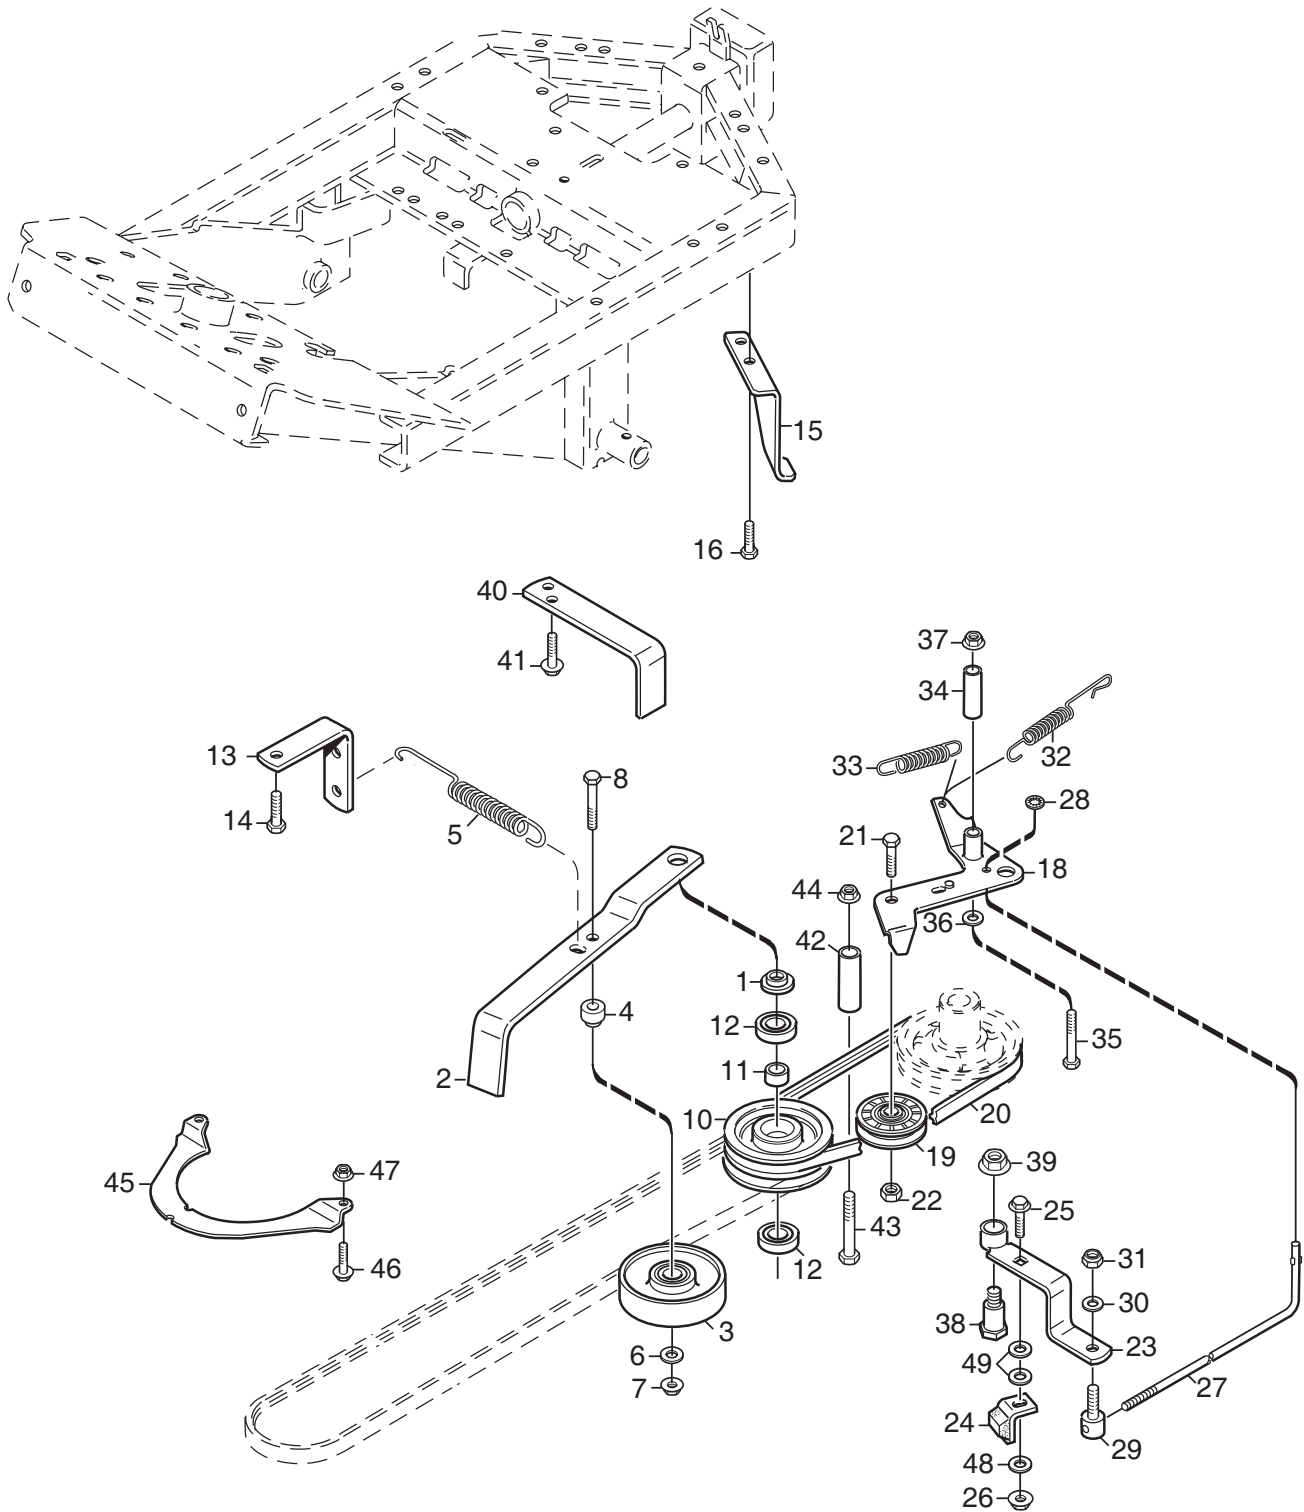

Utgåva Issue		Bildnr Picture No		PARK 2WD KRAFTUTTAG		PARK 2WD PTO		Sida Page	
2014-11		1030E						24	
Pos. Fig.	Antal/Quantity				Art nr Part No	Benämning	Description	Sats Kit	Anmärkning Notes
	6100	6103	6102						
1	1				1134-5548-01	Distans	Spacer		
2	1				1134-5109-01	Spännhjulssarm	Tension wheel arm		
3	1				1137-0128-01	Spännrulle kpl.	Tension roller assy		Inkl. pos 3A-3B
3A	1				9549-0019-00	Kullager	Ball bearing		
3B	1				9651-0040-04	Låsring	Retaining ring		
4	1				1134-1888-04	Distans	Spacer		
5	1				1134-5111-01	Fjäder	Spring		
6	1				9699-0056-02	Planbricka	Flat washer		
7	1				9739-0831-22	Mutter	Nut		
8	1				9997-0855-12	Skruv	Screw		
10	1				1137-0004-01	Centrumremskiva kpl	Centre pulley assy		Inkl. pos 11-12
11	1				1134-0051-09	Distans	Spacer		
12	2				9549-0019-00	Kullager	Ball bearing		
13	1				1134-5112-01	Fjäderfäste	Spring attachment		
14	2				9945-0816-16	Skruv	Screw		
15	1				1134-5110-01	Hake	Hook		
16	2				9893-0616-16	Skruv	Screw		
18	1				1134-2018-02	Spännarm	Tension arm		
19	1				1134-9027-02	Spännrulle-grå	Tension roller-grey		
20	1				1134-9071-01	Drivrem	V-belt		9585-0129-01
21	1				9997-1030-16	Skruv	Screw		
22	1				9799-1031-02	Mutter	Nut		
23	1				1134-4111-01	Bromsarm	Brake arm		
24	1				1134-4164-03	Bromsklots	Brake pad		
25	1				9897-0825-16	Skruv	Screw		
26	1				9747-0831-02	Mutter	Lock nut		
27	1				1134-4162-01	Bromsstång	Brake rod		
28	1				9675-0008-02	Starlock	Locking washer		
29	1				1134-4170-01	Nippel	Nipple		
30	1				9699-0025-02	Planbricka	Washer		
31	1				9747-0631-02	Låsmutter	Lock nut		
32	1				4231-0013-00	Fjäder	Spring		
33	1				1134-4231-01	Dragfjäder	Spring		
34	1				1134-1565-10	Distans	Spacer		
35	1				9997-0860-12	Skruv	Screw		
36	1				9699-0056-02	Planbricka	Flat washer		
37	1				9739-0831-22	Mutter	Nut		
38	1				1134-4163-01	Ansatsskruv	Shoulder bolt		
39	1				9731-1031-22	Mutter	Nut		
40	1				1134-3958-01	Remstyrning	Belt guide		
41	2				9893-0616-16	Skruv	Screw		
42	1				1134-0041-03	Hylsa	Collar		
43	1				9997-1070-12	Skruv	Screw		
44	1				9739-1031-22	Mutter	Nut		
45	1				1134-3654-01	Fingerskydd	Finger guard		
46	2				9959-0612-16	Skruv	Screw		
47	2				9739-0631-22	Mutter	Nut		
48	1				9699-0090-02	Planbricka	Flat washer		
49	2				9699-0035-02	Planbricka	Flat washer