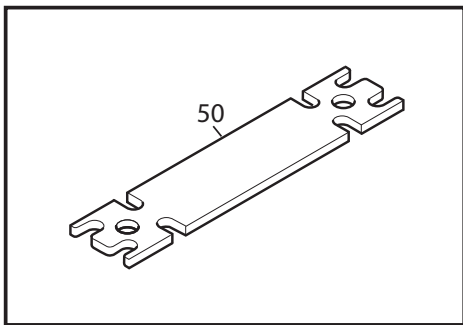

STIGA
2902
SPARE PARTS

Utgåva Issue 2014-11		Bildnr Picture No 2902		PARK 2WD MOTOR HONDA		PARK 2WD ENGINE HONDA		Sida Page 22	
Pos. Fig.	Antal/Quantity				Art nr Part No	Benämning	Description	Sats Kit	Anmärkning Notes
	6100								
1	2				9987-5132-12	Skruv.....	Screw.....		Engine part
2	2				9699-0056-02	Bricka	Washer.....		
3	2				9997-0845-12	Skruv.....	Screw.....		
4	2				9747-0831-02	Mutter	Nut.....		
5	1				1137-0444-01	Ljuddämpare.....	Muffler		
6						Ljuddämparpackning.....	Muffler gasket.....		
7	2				9935-0820-16	Skruv.....	Screw.....		
8	1				9959-0820-16	Skruv.....	Screw.....		
9	1				9739-0831-22	Mutter	Nut.....		
10	1				1134-5390-01	Dragkroksbalk	Tow bar bracket.....		
11	4				9945-0816-16	Skruv.....	Screw.....		
12	1				1137-0445-01	Distans	Spacer.....		
13	1				1137-0206-01	Motorremskiva	Engine pulley		
14	1				1137-0208-01	Motorremskiva	Engine pulley		
15	1				9600-0251-01	Kil	Key.....		
16	1				1134-50174-01	Bricka	Washer.....		
17	1				9987-5332-16	Skruv.....	Screw.....		
18	1				1134-6618-01	Bränsletank	Fuel tank.....		
19	1				1134-5532-01	Tanklock	Fuel tank cap		
20	1				1134-3224-01	Bensinkran	Fuel shut-off valve		
21	1				1134-3225-01	Gummbussning.....	Grommet		
22	0,52				9505-0001-01	Bensinslang.....	Fuel line	Per meter	
22	2				9578-0023-02	Slangklämma	Hose clamp.....		
23	1				1134-6627-01	Tankkonsol	Fuel tank bracket.....		
24	2				9959-0820-16	Skruv.....	Screw.....		
25	2				9739-0831-22	Mutter	Nut.....		
26	2				1134-5346-01	Tankbygel	Fuel tank loop		
27	2				112154510/0	Mutter	Nut.....		
30	1				1137-0095-01	Fäste-bränslepump.....	Bracket-fuel pump		
31	2				9939-0820-16	Skruv.....	Screw.....		
32	1				1137-0114-01	Bränslepump.....	Fuel pump		
33	2				9893-0616-16	Skruv.....	Screw.....		
34	4				9578-0023-07	Slangklämma	Hose clamp.....		
35	1				1137-0103-01	T-rör	Joint pipe.....		
36	0,04				9505-0001-01	Bensinslang.....	Fuel hose	Per meter	
37	2				9578-0023-02	Slangklämma	Hose clamp.....		
38	1				1134-5827-05	Oljeavtappning kpl	Oil drain assy		
39	1				1134-5825-01	Nippel	Nipple.....		
40	1				9578-0023-04	Slangklämma	Hose clamp.....		
41	1				1134-3499-02	Slangklämma	Hose clamp.....		
42	1				1134-5826-01	Plugg.....	Plug		
43	1				1137-0415-01	Adapter	Adapter.....		
50	2				1137-0442-01	Fäste	Bracket