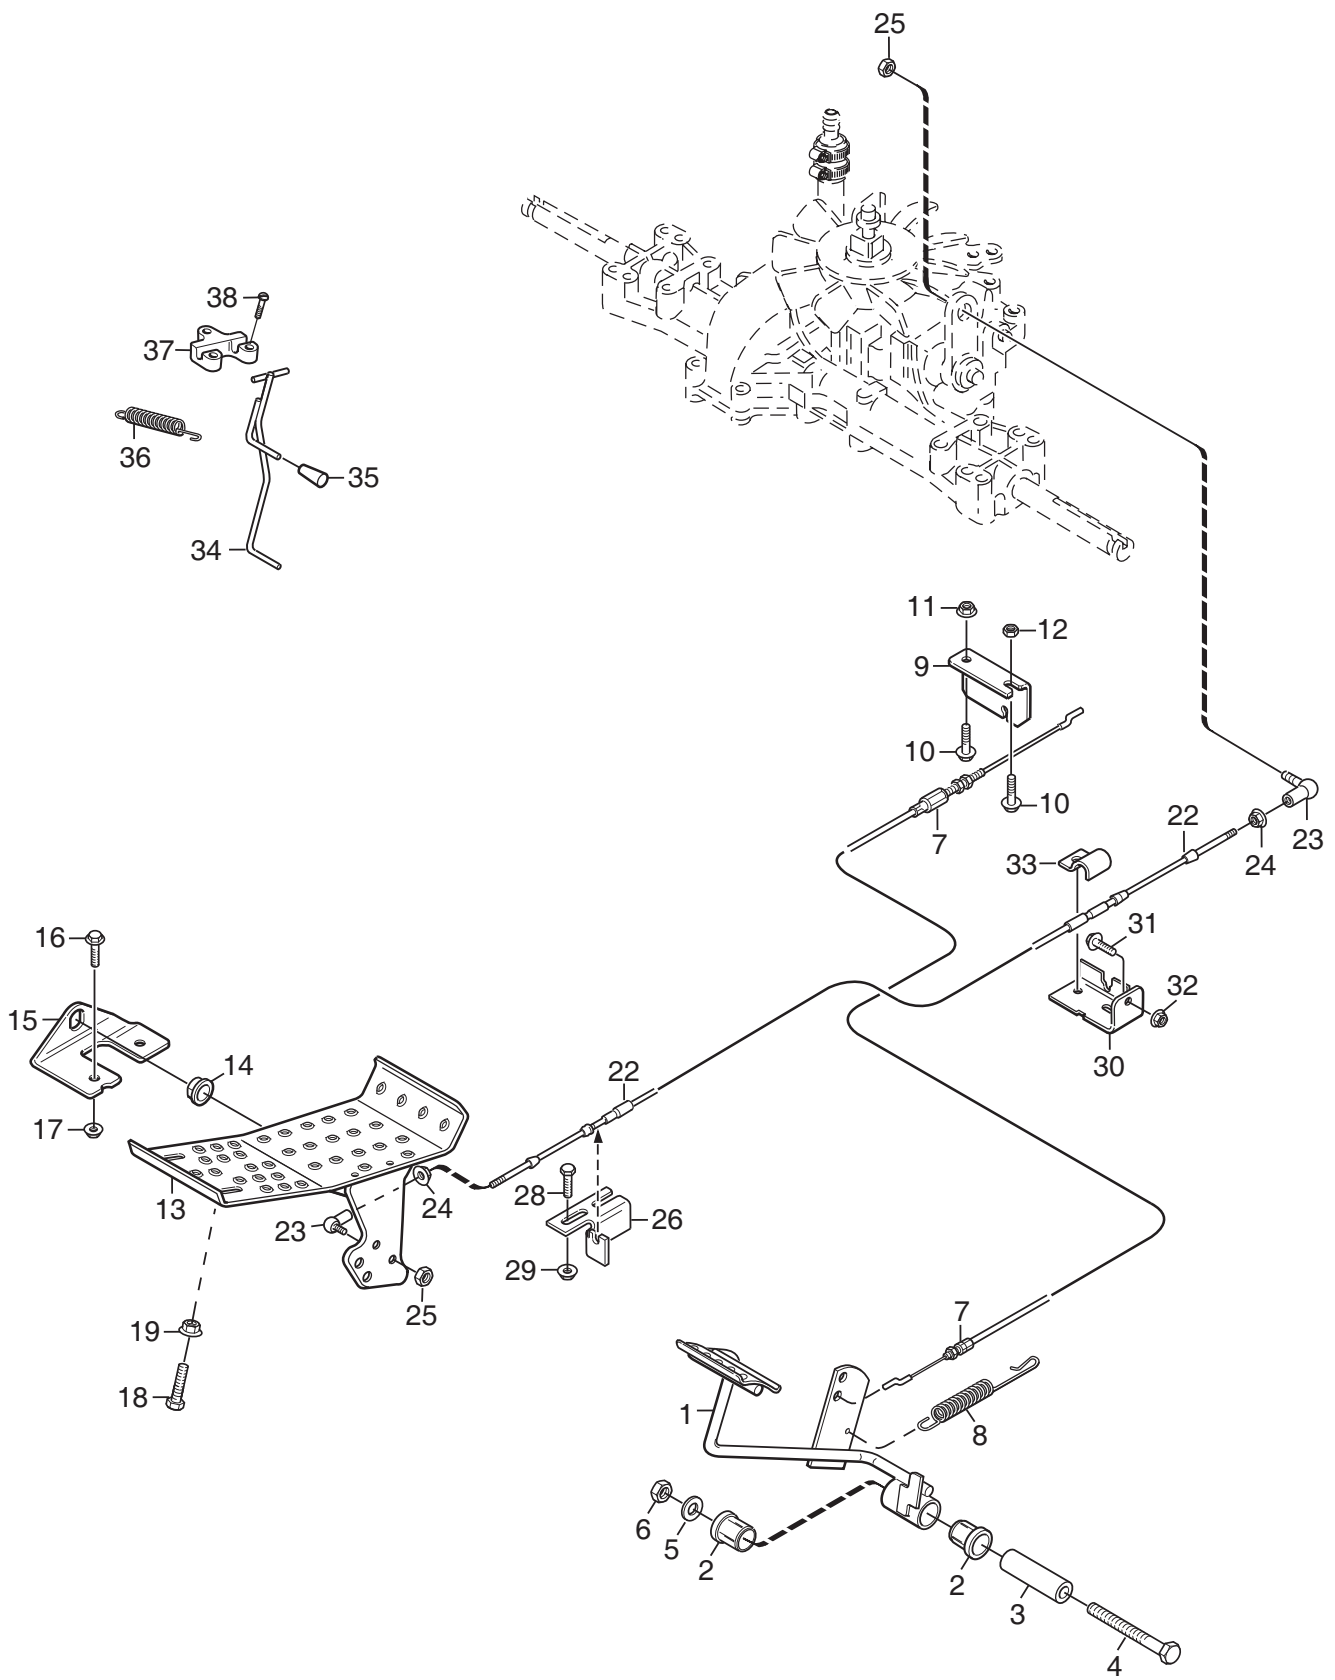

Utgåva Issue 2014-11		Bildnr Picture No 2026A		PARK 2WD FOTREGLAGE		PARK 2WD FOOT CONTROLS		Sida Page 16	
Pos. Fig.	Antal/Quantity				Art nr Part No	Benämning	Description	Sats Kit	Anmärkning Notes
	6102	6103	6100						
1	1				1134-5655-01	Broms/kopplingspedal.....	Brake/clutch pedal		Sats 4 st/kit of 4
2	1				1134-9024-01	Lager.....	Bearing.....		
3	1				1134-5677-02	Distans.....	Spacer.....		
4	1				9997-1070-12	Skruv.....	Screw.....		
5	1				9699-0030-02	Planbricka.....	Flat washer.....		
6	1				9739-1031-22	Mutter.....	Nut.....		
7	1				1134-6005-01	Wire.....	Cable.....		
8	1				4231-0013-00	Fjäder.....	Spring.....		
9	1				1134-6467-01	Wirefäste.....	Cable holder.....		
10	2				9959-0820-16	Skruv.....	Screw.....		
11	1				9739-0831-22	Mutter.....	Nut.....		
12	1				9739-0831-22	Mutter.....	Nut.....		
13	1				1134-6353-01	Drivpedal.....	Drive pedal.....		
14	2				1134-6313-01	Lager.....	Bearing.....		
15	2				1134-2700-01	Fäste.....	Bracket.....		
16	2				9959-0820-16	Skruv.....	Screw.....		
17	2				9739-0831-22	Mutter.....	Nut.....		
18	1				9997-0835-16	Skruv.....	Screw.....		
19	1				9739-0831-22	Mutter.....	Nut.....		
22	1				1134-2766-05	Reglagewire.....	Speed control cable.....		
23	2				9570-0001-00	Vinkellänk.....	Elbow link.....		
24	2				9739-0531-22	Mutter.....	Nut.....		
25	2				9747-0531-02	Mutter.....	Nut.....		
26	1				1134-6317-01	Wirefäste.....	Cable holder.....		
28	2				9959-0620-16	Skruv.....	Screw.....		
29	2				9739-0631-22	Mutter.....	Nut.....		
30	1				1134-3395-01	Fäste.....	Attachment.....		
31	2				9959-0820-16	Skruv.....	Screw.....		
32	2				9739-0831-22	Mutter.....	Nut.....		
33	1				1134-2021-01	Växelwirefäste.....	Clamp.....		
34	1				1134-5353-01	Bromsstång.....	Brake rod.....		
35	1				1134-2786-01	Plastknopp.....	Plastic knob.....		
36	1				1131-1497-01	Fjäder.....	Spring.....		
37	1				1134-4002-01	Fäste.....	Brake rod attachment.....		
38	3				9838-9516-12	Skruv.....	Screw.....