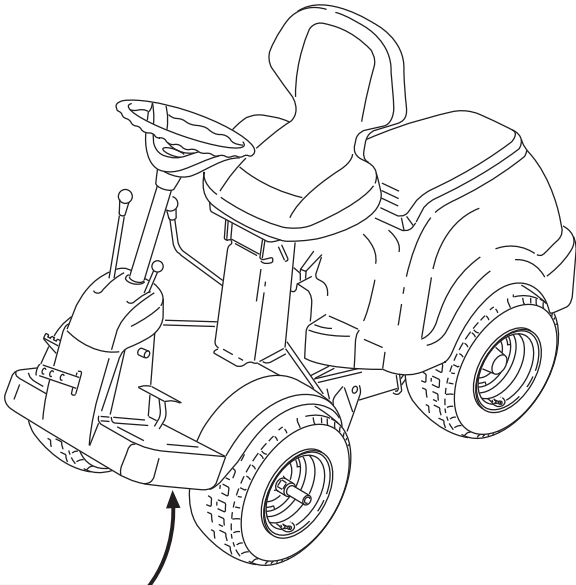

Utgåva Issue 2014-11		Bildnr Picture No 1671G		PARK 2WD ELUTRUSTNING		PARK 2WD EL. EQUIPMENT		Sida Page 18	
Pos. Fig.	Antal/Quantity			Art nr Part No	Benämning	Description	Sats Kit	Anmärkning Notes	
	6102 6103	6100							
1	1	1		1134-4804-01	Batteri	Battery			
2	1			1134-5769-01	Kablage.....	Harness.....			
2		1		1137-0455-01	Kablage.....	Harness.....			
2A	1	1		9400-0327-01	Säkringshållare	Fuse holder.....		Inkl. pos 2B 20A	
2B	1	1		1134-3496-06	Säkring.....	Fuse			
3	1	1		1134-5343-01	Batterikonsol.....	Battery bracket.....			
4	3	3		9852-8013-16	Skruv.....	Screw.....			
5	2	2		9699-0060-02	Planbricka.....	Flat washer			
6	1	1		1134-2962-01	Solenoid kpl.....	Solenoid assy		nkl. pos 8	
7	2	2		9852-8013-16	Skruv.....	Screw.....			
8	2	2		9794-5131-02	Mutter	Nut.....			
9	1	1		1134-4093-01	Tändningslås.....	Ignition switch			
10	1	1		1134-4749-01	Mutter	Nut.....			
11	1	1		1134-5245-01	Batterirem.....	Battery strap			
12	1			1134-2167-01	Kabel.....	Cable			
12		1		1134-2167-02	Kabel.....	Cable			
13	1	1		1134-0234-02	Batterikabel (+).....	Battery cable (+)			
14	1	1		1134-2310-01	Batteriskydd.....	Guard cap			
15	1	1		9795-3531-02	Mutter	Nut.....		1/4" UNC	
16	15	15		9579-0003-00	Buntband.....	Cable holder			
25	1	1		1134-3399-02	Brytare	Switch			
26	2	2		9997-0520-16	Skruv.....	Screw.....			
27	2	2		9747-0531-02	Mutter	Nut.....			
28		1		1134-6454-01	Jordplåt	Ground plate.....			
29		2		9959-0612-16	Skruv.....	Screw.....			
30		2		9739-0631-22	Mutter	Nut.....			
32		1		1137-0441-01	Fäste.....	Bracket			
33		2		9945-0816-16	Skruv.....	Screw.....