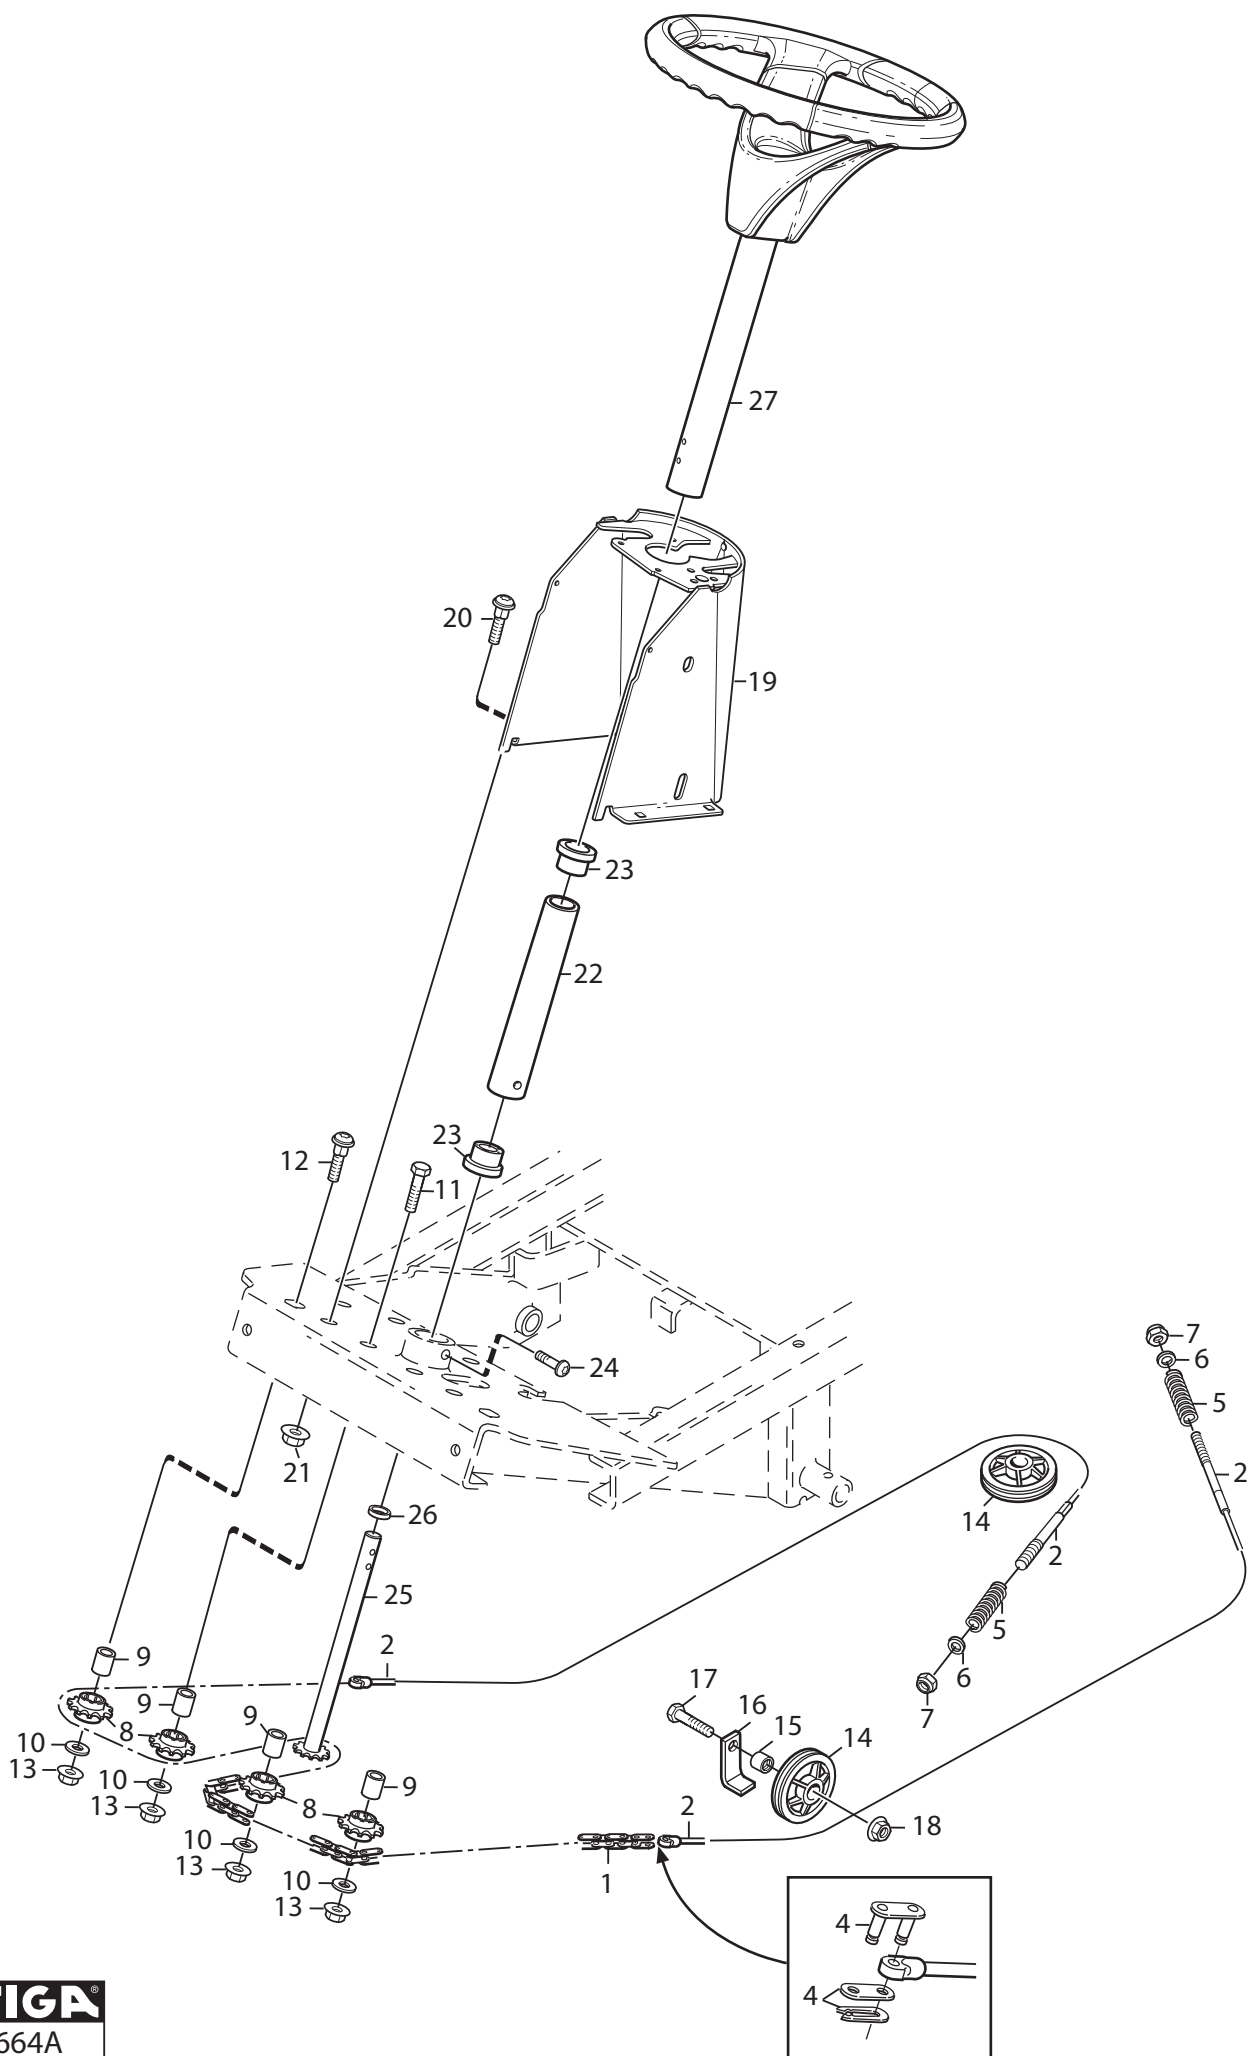

Utgåva Issue 2014-11		Bildnr Picture No 1664A		PARK 2WD STYRNING		PARK 2WD STEERING		Sida Page 12	
Pos. Fig.	Antal/Quantity				Art nr Part No	Benämning	Description	Sats Kit	Anmärkning Notes
	6102	6103	6100						
1	1				1134-6380-02	Kedja.....	Chain.....		83 länk
2	1				1134-9084-01	Styrwire kpl (vä+hö).....	Steering cable assy.....		Sats vä+hö/kit L+R
4	2				1134-2824-02	Kedjelås.....	Chain lock.....		
5	2				1134-3817-01	Tryckfjäder.....	Compression spring.....		L = 58 mm
6	2				9699-0090-02	Planbricka.....	Flat washer.....		
7	2				9747-0831-02	Mutter.....	Lock nut.....		
8	4				1134-2816-01	Kedjehjul.....	Sprocket.....		
9	4				1134-0041-02	Linhjulshylsa.....	Idler wheel bush.....		
10	4				9699-0035-02	Planbricka.....	Flat washer.....		
11	2				9997-1050-16	Skruv.....	Screw.....		
12	2				9897-1040-12	Skruv.....	Screw.....		
13	4				9739-1031-22	Mutter.....	Nut.....		
14	2				1134-9025-01	Linhjul-sats.....	Steering pulley-kit.....		Sats 2 st/kit of 2
15	2				1134-0041-01	Linhjulshylsa.....	Bushing.....		
16	2				1134-0046-00	Linhållare.....	Wire clamp.....		
17	2				9997-1030-16	Skruv.....	Screw.....		
18	2				9739-1031-22	Mutter.....	Nut.....		
19	1				1134-5349-01	Styrkonsol-gul.....	Steering console-yel.....		
20	4				9897-0820-16	Skruv.....	Screw.....		
21	4				9739-0831-22	Mutter.....	Nut.....		
22	1				1134-1305-05	Rattrör-nedre.....	Steering column-lower.....		
23	2				1134-1901-01	Lager.....	Bearing.....		
24	2				9893-0616-16	Skruv.....	Screw.....		
25	1				1137-0079-02	Rattstång.....	Steering rod.....		
26	1				1134-2837-01	Distans.....	Spacer.....		
27	1				1134-5496-03	Ratt.....	Steering wheel.....