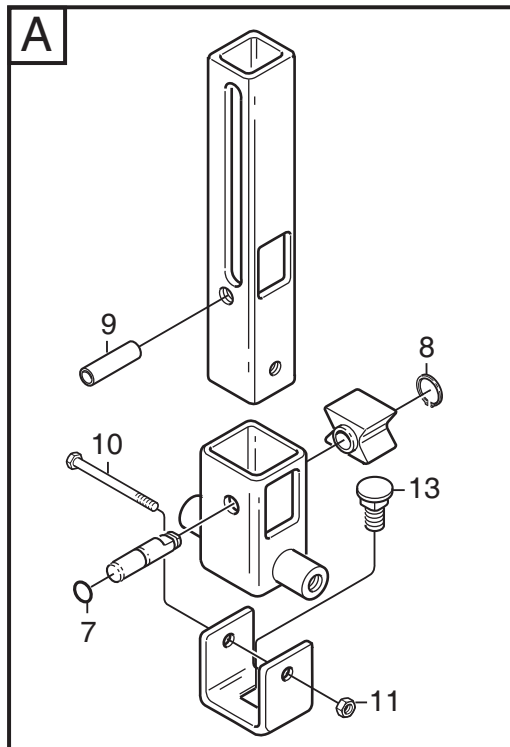

Utgåva Issue 2014-11		Bildnr Picture No 1023D		PARK 2WD PEDALLYFT		PARK 2WD PEDAL LIFT		Sida Page 8	
Pos. Fig.	Antal/Quantity				Art nr Part No	Benämning	Description	Sats Kit	Anmärkning Notes
	6102	6103	6100						
1	1				1134-4117-01	Fäste.....	Bracket		
2	2				1134-2684-01	Lager.....	Bearing		
3	1				1134-4945-01	Lyftspärr kpl	Lift catch assy		
7	1				9404-0027-01	O-ring	O-ring		
8	1				9650-0039-04	Seegersäkring	Lock ring		
9	1				9595-0276-01	Spännstift.....	Locating pin		
10	1				9997-0640-12	Skruv.....	Screw.....		
11	1				9747-0631-02	Låsmutter.....	Lock nut		
13	1				9897-0820-16	Skruv.....	Screw.....		
14	1				9747-0831-02	Mutter	Lock nut		
15	1				1134-4860-01	Lyftgaffel	Lift fork		
16	2				1134-0240-00	Ansattsskruv	Shoulder screw.....		
17	1				1134-4938-01	Lyftpedal.....	Lift pedal		
18	2				9997-0625-16	Skruv.....	Screw.....		
19	2				9739-0631-22	Mutter	Nut.....		
20	1				4231-0013-00	Fjäder.....	Spring.....