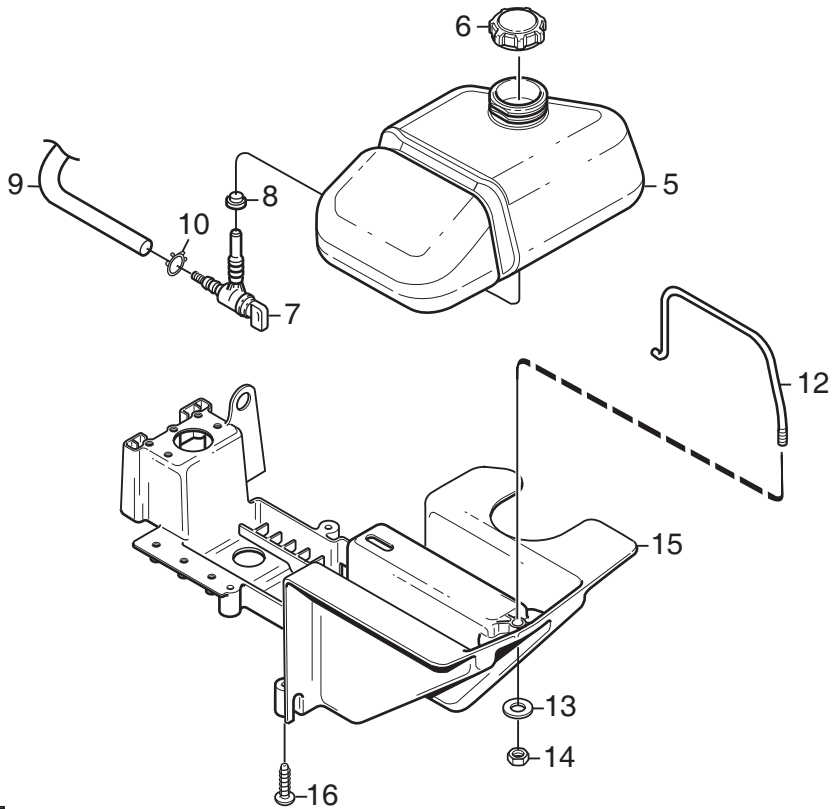

Utgåva Issue 2014-11		Bildnr Picture No 2519		VILLA MOTOR		VILLA ENGINE		Sida Page 20	
Pos. Fig.	Antal/Quantity				Art nr Part No	Benämning	Description	Sats Kit	Anmärkning Notes
	2733	2715							
3	4			9955-3725-16	Skruv.....	Screw.....		3/8" x 25"	
5	1			1134-6626-01	Bränsletank	Fuel tank.....			
6	1			1134-5532-01	Tanklock	Fuel tank cap.....			
7	1			1134-3224-01	Bensinkran	Fuel shut-off valve			
8	1			1134-3225-01	Gummibussning.....	Grommet			
9	0,26			9505-0001-01	Bensinslang (meter).....	Fuel line (metre).....		Per meter	
10	2			9578-0023-02	Slangklämma	Hose clamp.....			
12	1			1134-4808-01	Tankbygel	Tank clamp.....			
13	1			9699-0060-02	Planbricka	Flat washer			
14	1			9747-0631-02	Låsmutter	Lock nut			
15	1			1134-4807-02	Tank/batterihylla.....	Tank/battery shelf.....			
16	4			9838-8822-19	Skruv.....	Screw.....			
19	1			1134-0433-00	Ljuddämparpackning	Muffler gasket			
22	2			1134-4930-01	Skruv.....	Screw.....			
23	1			1134-6623-01	Ljuddämpare.....	Muffler			
24	1			1134-6634-01	Grenrör	Exhaust pipe.....			
25	2			9893-0616-16	Skruv.....	Screw.....			
26	1			1134-6699-01	Värmeskydd.....	Heat guard.....			
27	4			9893-0616-16	Skruv.....	Screw.....			
99	1			118550439/0	Motor kpl.....	Engine assy