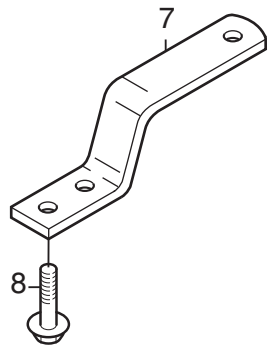

THIS INFORMATION IS NOT INTENDED FOR SALE OR RESALE, AND THIS NOTICE MUST REMAIN ON ALL COPIES.

www.ggp-group.com

21

12

(x 2)

Utgåva Issue 2014-11		Bildnr Picture No 2196A		VILLA MONTERINGSDETALJER		VILLA ASSEMBLY PARTS		Sida Page 2	
Pos. Fig.	Antal/Quantity				Art nr Part No	Benämning	Description	Sats Kit	Anmärkning Notes
	2715	2733							
1	1				9595-0262-00	Spännstift.....	Locating pin		
2A	1				9699-0103-02	Shims	Flat washer		
2B	1				9699-0114-02	Shims	Flat washer		
3	2				1134-4185-01	Ansatsbricka	Flange washer		
5	4				9699-0056-02	Planbricka	Flat washer		
6	2				1134-4481-01	Vingmutter.....	Wing nut.....		
7	1				1134-4627-01	Dragögla	Tow bar		
8	2				9959-0820-16	Skruv.....	Screw.....		
9	4				9997-0820-16	Skruv.....	Screw.....		
10A	1				1134-4734-01	Tändningsnyckel.....	Ignition key		
10B	1				1134-6125-01	Tändningsnyckel.....	Ignition key		
11	1				1134-5245-01	Batterirem.....	Battery strap.....		
12	1				1134-6113-01	Batteriskruvar	Battery screws.....		
13	2				9898-1035-16	Skruv.....	Screw.....		
14	2				9739-1031-22	Mutter	Nut.....		
21	1					Bruksanvisning.....	Owner´s manual		as PDF