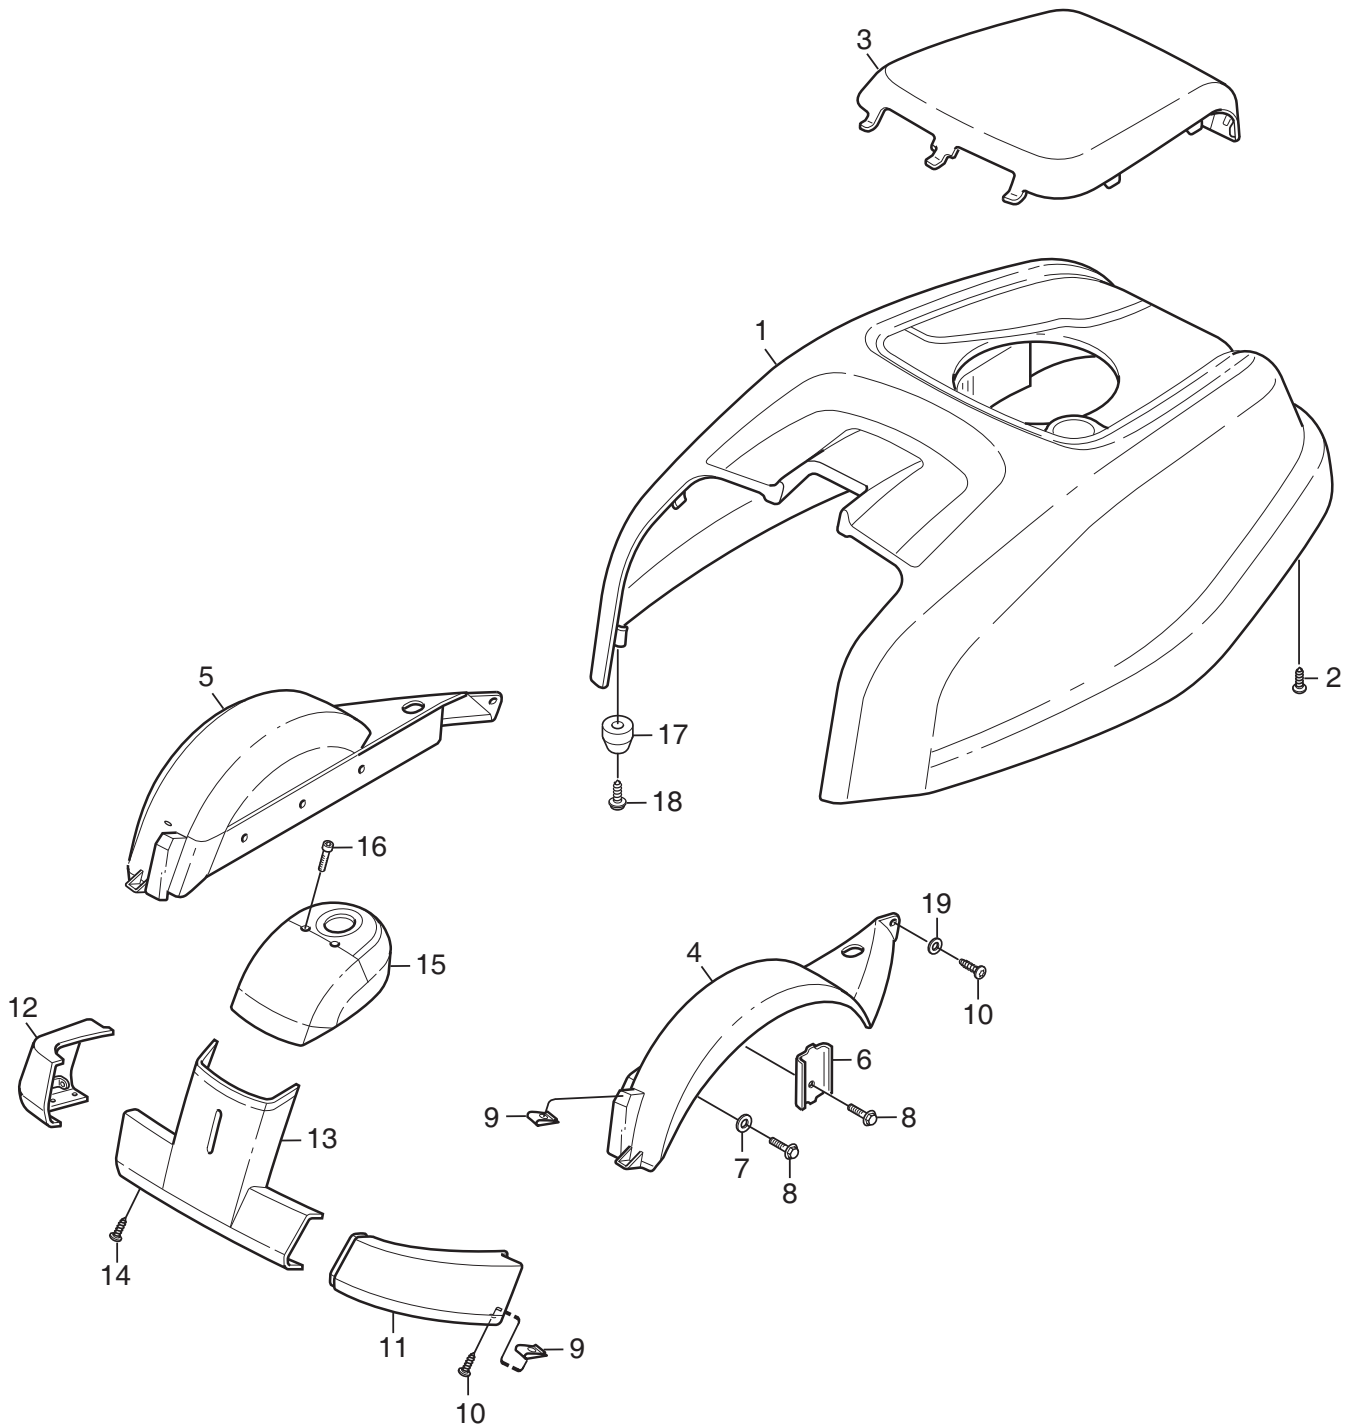

THIS INFORMATION IS NOT INTENDED FOR SALE OR RESALE, AND THIS NOTICE MUST REMAIN ON ALL COPIES.

www.ggp-group.com

21

12

(x 2)

Utgåva Issue 2014-11		Bildnr Picture No 2196A		VILLA MONTERINGSDETALJER		VILLA ASSEMBLY PARTS		Sida Page 2	
Pos. Fig.	Antal/Quantity				Art nr Part No	Benämning	Description	Sats Kit	Anmärkning Notes
	2715	2733							
1	1				9595-0262-00	Spännstift.....	Locating pin		
2A	1				9699-0103-02	Shims	Flat washer		
2B	1				9699-0114-02	Shims	Flat washer		
3	2				1134-4185-01	Ansatsbricka	Flange washer		
5	4				9699-0056-02	Planbricka	Flat washer		
6	2				1134-4481-01	Vingmutter.....	Wing nut.....		
7	1				1134-4627-01	Dragögla	Tow bar		
8	2				9959-0820-16	Skruv.....	Screw.....		
9	4				9997-0820-16	Skruv.....	Screw.....		
10A	1				1134-4734-01	Tändningsnyckel.....	Ignition key		
10B	1				1134-6125-01	Tändningsnyckel.....	Ignition key		
11	1				1134-5245-01	Batterirem.....	Battery strap.....		
12	1				1134-6113-01	Batteriskruvar	Battery screws.....		
13	2				9898-1035-16	Skruv.....	Screw.....		
14	2				9739-1031-22	Mutter	Nut.....		
21	1					Bruksanvisning.....	Owner´s manual		as PDF