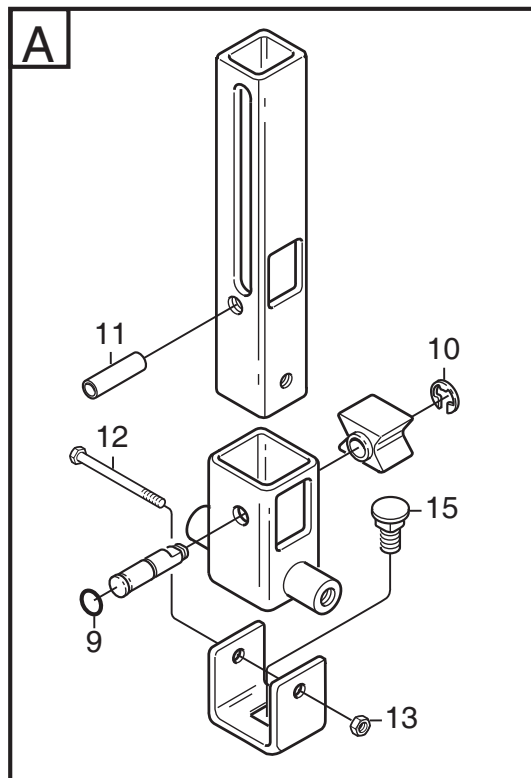

Utgåva Issue 2014-11		Bildnr Picture No 1151C		VILLA REDSKAPSLYFT		VILLA LIFTING DEVICE		Sida Page 8	
Pos. Fig.	Antal/Quantity				Art nr Part No	Benämning	Description	Sats Kit	Anmärkning Notes
	2733	2715							
1	1				1134-4117-01	Fäste.....	Bracket		
2	2				9959-1025-16	Skruv.....	Screw.....		
3	2				9739-1031-22	Mutter	Nut.....		
4	2				1134-2684-01	Lager.....	Bearing		
5	1				1134-4945-01	Lyftspärr kpl	Lift catch assy		
9	1				9404-0027-01	O-ring	O-ring		
10	1				9650-0039-04	Seegersäkring	Lock ring		
11	1				9595-0276-01	Spännstift.....	Locating pin		
12	1				9997-0640-12	Skruv.....	Screw.....		
13	1				9747-0631-02	Låsmutter.....	Lock nut		
15	1				9897-0820-16	Skruv.....	Screw.....		
16	1				9747-0831-02	Mutter	Lock nut		
17	1				1134-4860-01	Lyftgaffel	Lift fork		
18	2				1134-0240-00	Ansattsskruv	Shoulder screw.....		
19	1				1134-4938-01	Lyftpedal.....	Lift pedal		
20	2				9997-0625-16	Skruv.....	Screw.....		
21	2				9739-0631-22	Mutter	Nut.....		
22	1				4231-0013-00	Fjäder.....	Spring.....