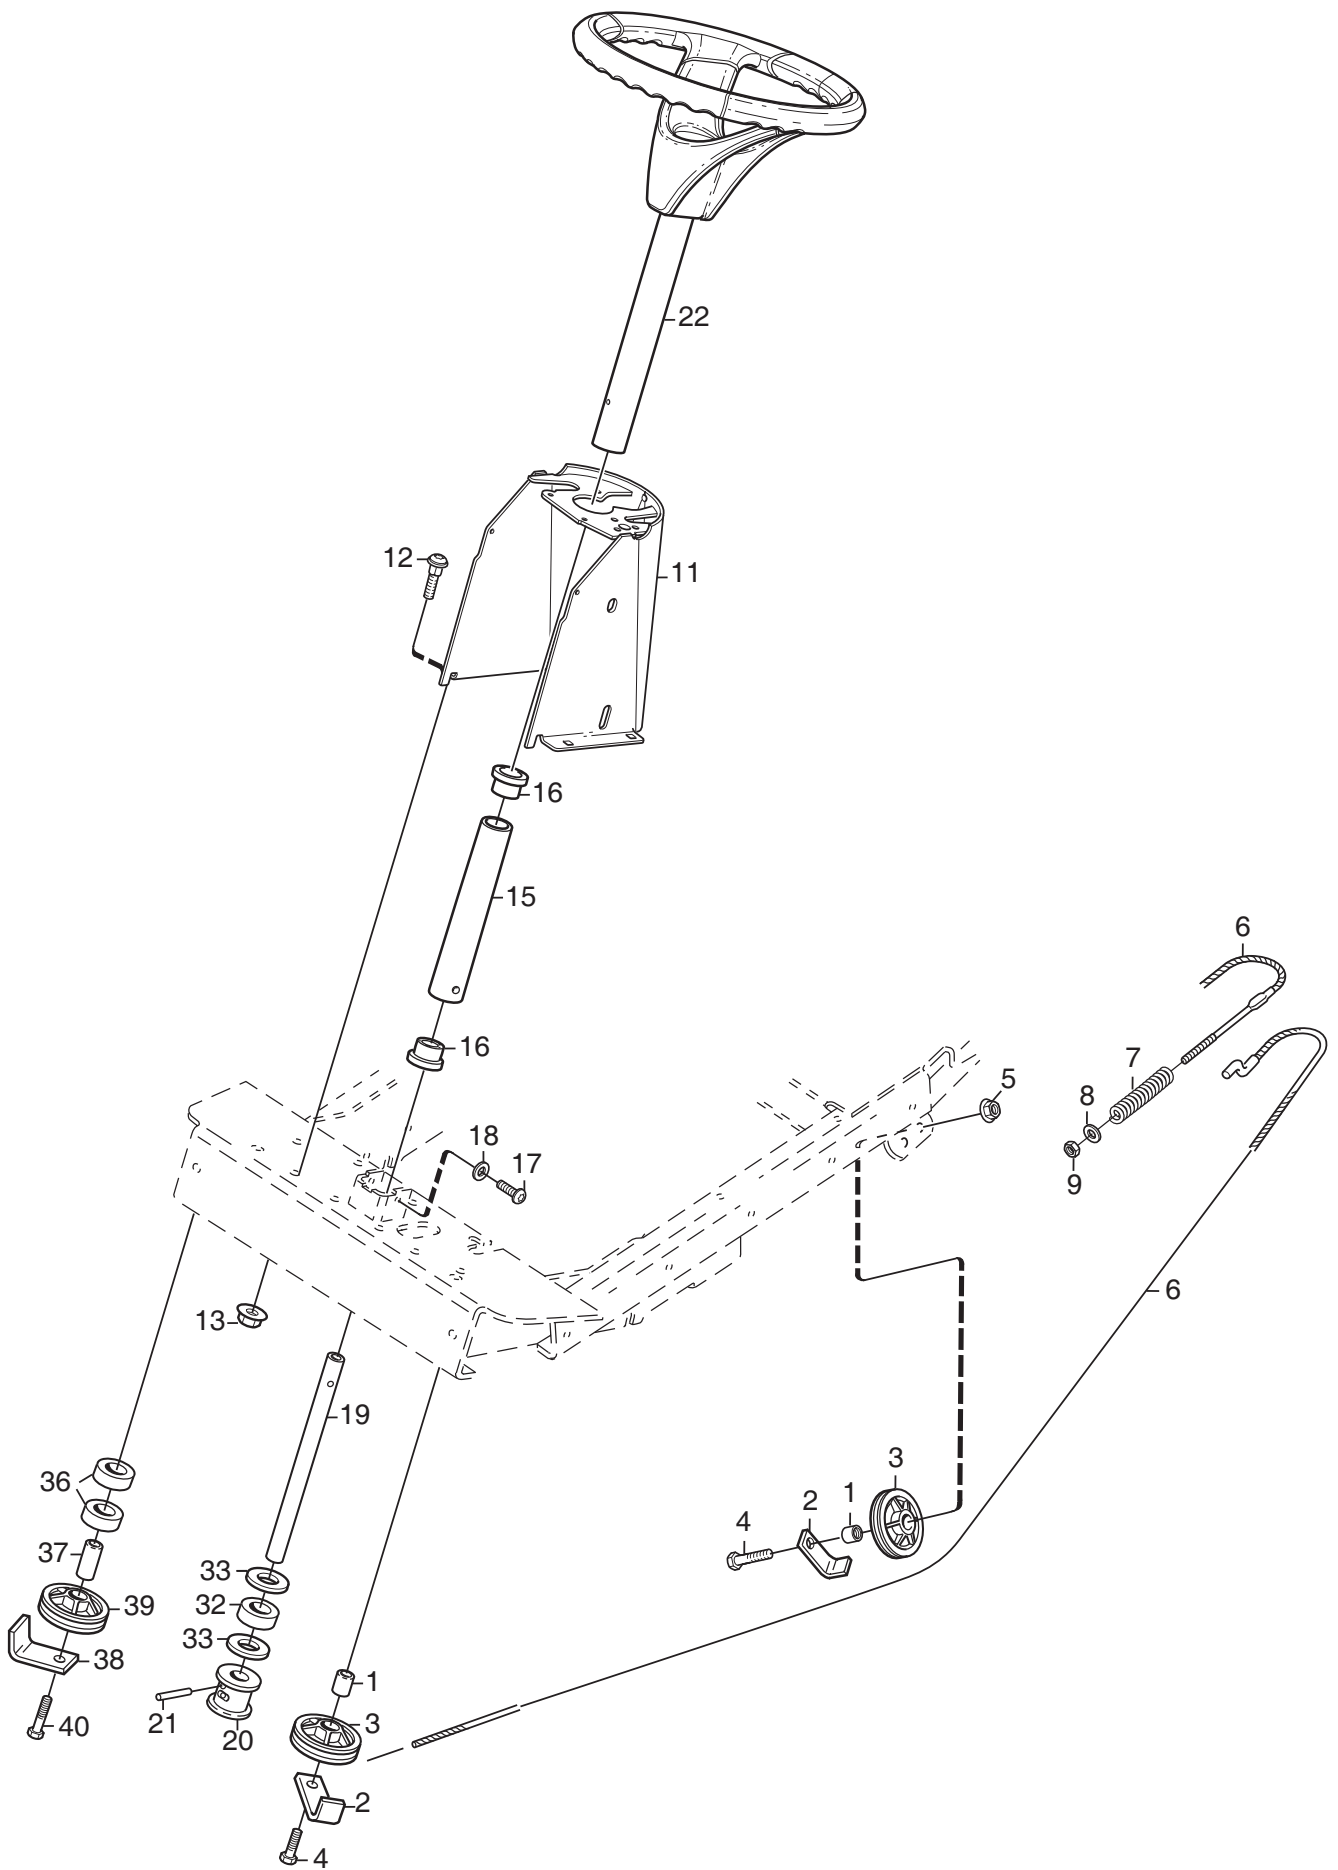

Utgåva Issue 2014-11		Bildnr Picture No 2199A		VILLA STYRNING		VILLA STEERING		Sida Page 12		
Pos. Fig.	Antal/Quantity				Art nr Part No	Benämning	Description	Sats Kit	Anmärkning Notes	
	2733									2715
1	3				1134-0041-01	Linhjulshylsa	Bushing			
2	3				1134-0046-00	Linhållare.....	Wire clamp			
3	1				1134-9025-01	Linhjul-sats	Steering pulley-kit.....			
4	3				9997-1040-16	Skruv.....	Screw.....			
5	2				9739-1031-22	Mutter	Nut.....			
6	1				1134-9154-01	Styrwire	Steering cable.....			
7	1				1134-1310-01	Tryckfjäder	Compression spring			
8	1				9699-0056-02	Planbricka.....	Flat washer			
9	1				9747-0831-02	Mutter	Lock nut			
11	1				1134-5349-03	Styrkonsol-grå	Steering console-grey.....			
12	4				9897-0820-16	Skruv.....	Screw.....			
13	4				9739-0831-22	Mutter	Nut.....			
15	1				1134-1305-05	Rattrör-nedre.....	Steering column-lower.....			
16	2				1134-1901-01	Lager.....	Bearing.....			
17	2				9893-0616-16	Skruv.....	Screw.....			
18	2				9699-0060-02	Planbricka.....	Flat washer			
19	1				1134-5495-01	Rattstång	Steering rod			
20	1				1134-1933-01	Styrrulle	Steering pulley			
21	1				9595-0262-00	Spännstift.....	Locating pin			
22	1				1134-5496-01	Ratt	Steering wheel.....			
32	1				1134-3047-01	Distans	Spacer.....			
33	2				9699-0104-02	Bricka	Washer.....			
36	2				1134-3047-01	Distans	Spacer.....			
37	1				1134-0041-05	Hylsa.....	Bushing			
38	1				1134-0046-00	Linhållare.....	Wire clamp			
39	1				1134-9025-01	Linhjul-sats	Steering pulley-kit.....			
40	1				9997-1060-12	Skruv.....	Screw.....			

Sats 2 st/kit of 2
L = 40 mm

Sats 2 st/kit of 2
L = 60 mm