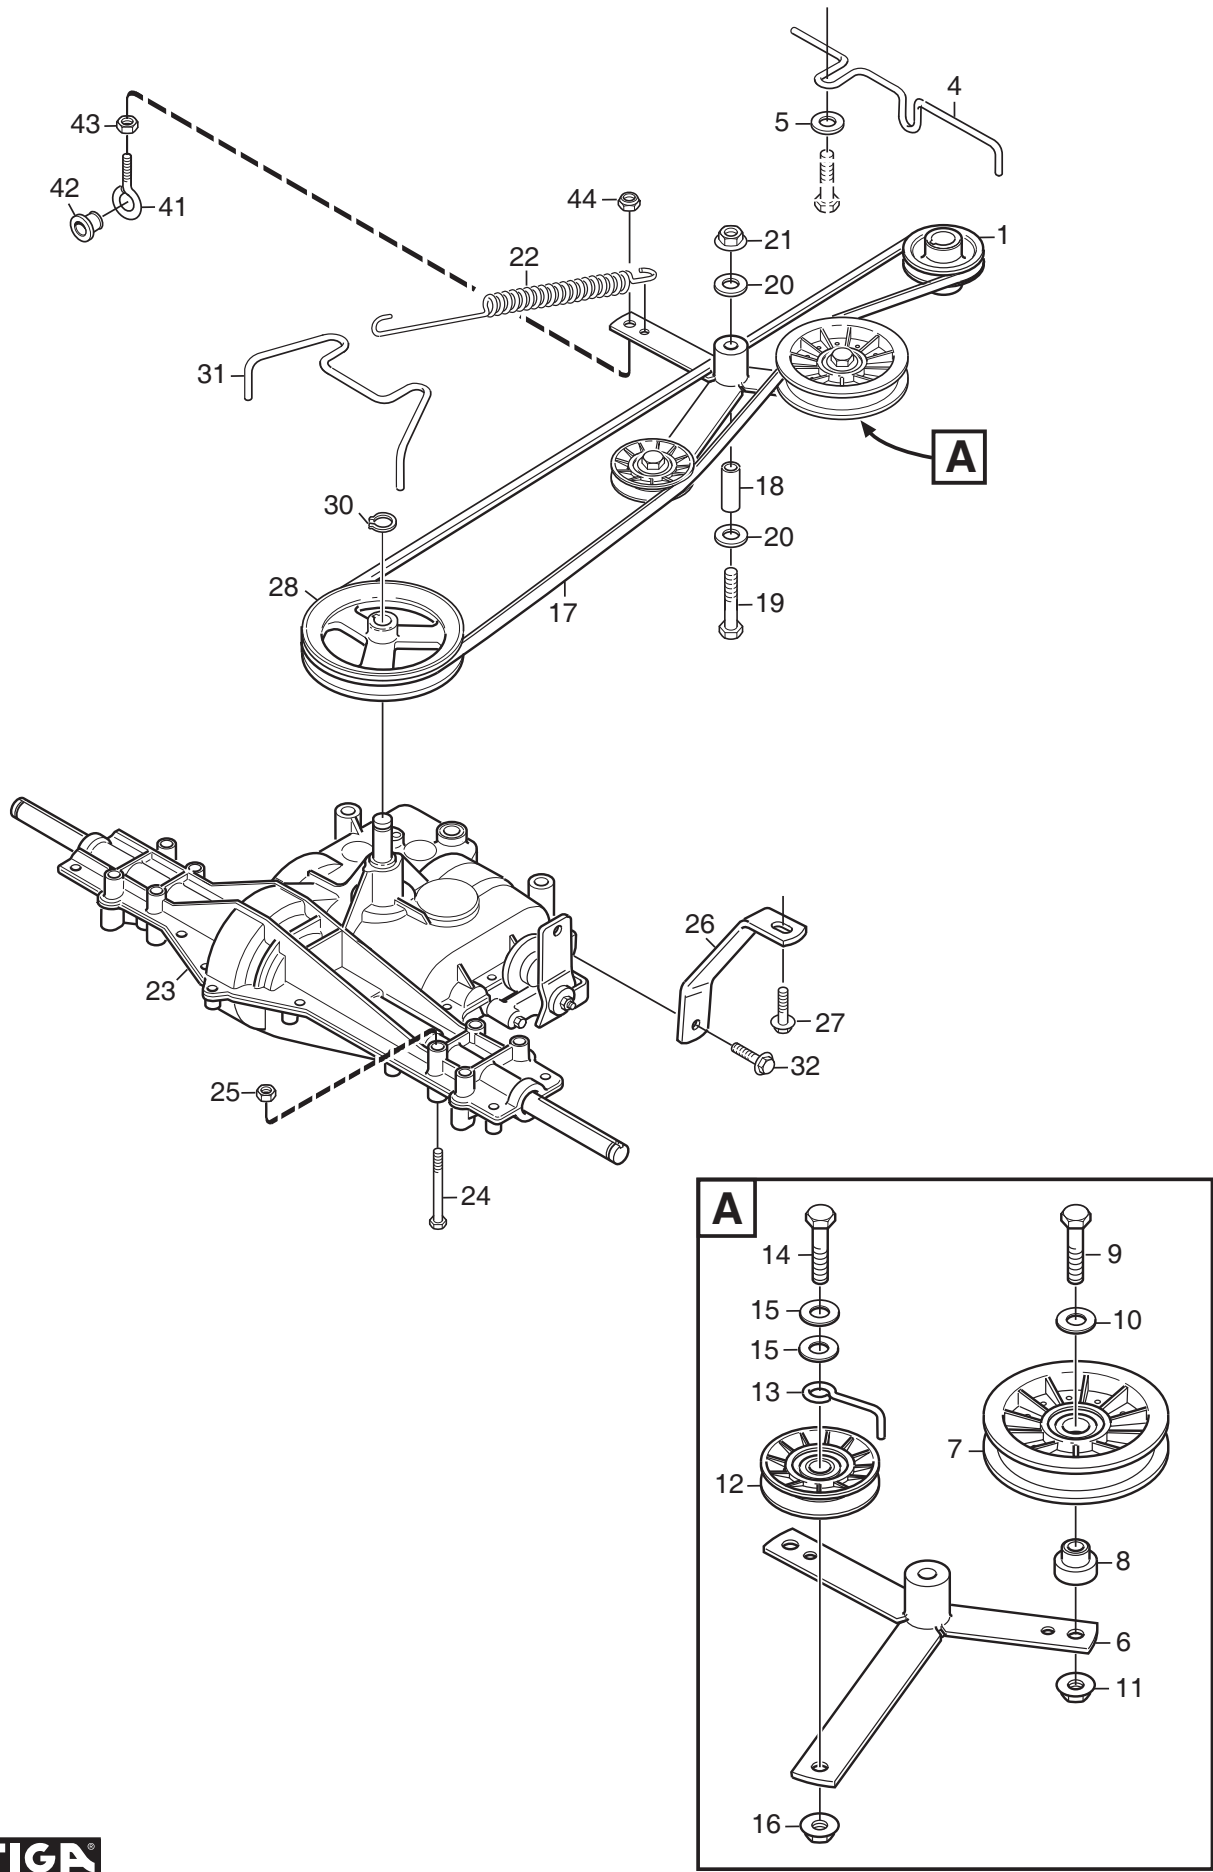

Utgåva Issue 2014-11		Bildnr Picture No 1643B		VILLA TRANSMISSION		VILLA TRANSMISSION		Sida Page 22	
Pos. Fig.	Antal/Quantity				Art nr Part No	Benämning	Description	Sats Kit	Anmärkning Notes
	2733	2715							
1	1				1137-0205-01	Motorremskiva	Engine belt pulley		
4	1				1134-6637-01	Remstyrning	Belt guide		
5	1				9699-0056-02	Planbricka	Flat washer		
6	1				1134-4519-01	Spännarm	Tension arm		
7	1				1134-9091-01	Spännrulle	Tension roller		
8	1				1134-4614-01	Ansats	Shoulder spacer		
9	1				9997-1040-16	Skruv	Screw		
10	1				9699-0035-02	Planbricka	Flat washer		
11	1				9739-1031-22	Mutter	Nut		
12	1				1134-9027-02	Spännrulle-grå	Tension roller-grey		
13	1				1134-1795-01	Rembygel	Belt stirrup		
14	1				9997-1040-16	Skruv	Screw		
15	2				9699-0035-02	Planbricka	Flat washer		
16	1				9739-1031-22	Mutter	Nut		
17	1				1134-9164-01	Drivrem (Kevlar)	Drive belt		
18	1				1134-1565-08	Distans	Spacer		
19	1				9997-0870-16	Skruv	Screw		
20	2				9699-0056-02	Planbricka	Flat washer		
21	1				9739-0831-22	Mutter	Nut		
22	1				1134-5214-01	Fjäder	Spring		
23	1				1134-4847-01	Transaxel kpl	Transaxle assy		Peerless
24	4				9960-0860-12	Skruv	Screw		
25	4				9747-0831-02	Mutter	Lock nut		
26	1				1134-4687-01	Momentstag	Strut		
27	1				9945-0816-16	Skruv	Screw		
28	1				1137-0006-01	Remskiva	Belt pulley		Ø = 154 mm
30	1				9650-0016-04	Spårring	Lock ring		
31	1				1134-4707-01	Remstyrning	Belt guide		
32	1				9942-0820-16	Skruv	Screw		
41	1				1134-2138-01	Skruvögla	Eye bolt		
42	1				1134-4779-01	Plastbussning	Plastic bushing		
43	1				9739-0831-22	Mutter	Nut		
44	1				9747-0831-02	Mutter	Lock nut