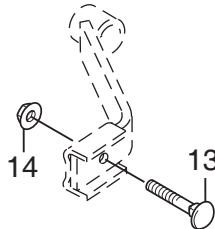

THIS INFORMATION IS NOT INTENDED FOR SALE OR RESALE, AND THIS NOTICE MUST REMAIN ON ALL COPIES.

www.ggp-group.com

21

12

(x 2)

Utgåva Issue 2014-11		Bildnr Picture No 2196A		VILLA MONTERINGSDETALJER		VILLA ASSEMBLY PARTS		Sida Page 2	
Pos. Fig.	Antal/Quantity				Art nr Part No	Benämning	Description	Sats Kit	Anmärkning Notes
	2715	2733							
1	1				9595-0262-00	Spännstift.....	Locating pin		
2A	1				9699-0103-02	Shims	Flat washer		
2B	1				9699-0114-02	Shims	Flat washer		
3	2				1134-4185-01	Ansatsbricka	Flange washer		
5	4				9699-0056-02	Planbricka	Flat washer		
6	2				1134-4481-01	Vingmutter.....	Wing nut.....		
7	1				1134-4627-01	Dragögla	Tow bar		
8	2				9959-0820-16	Skruv.....	Screw.....		
9	4				9997-0820-16	Skruv.....	Screw.....		
10A	1				1134-4734-01	Tändningsnyckel.....	Ignition key		
10B	1				1134-6125-01	Tändningsnyckel.....	Ignition key		
11	1				1134-5245-01	Batterirem.....	Battery strap.....		
12	1				1134-6113-01	Batteriskruvar	Battery screws.....		
13	2				9898-1035-16	Skruv.....	Screw.....		
14	2				9739-1031-22	Mutter	Nut.....		
21	1					Bruksanvisning.....	Owner´s manual		as PDF