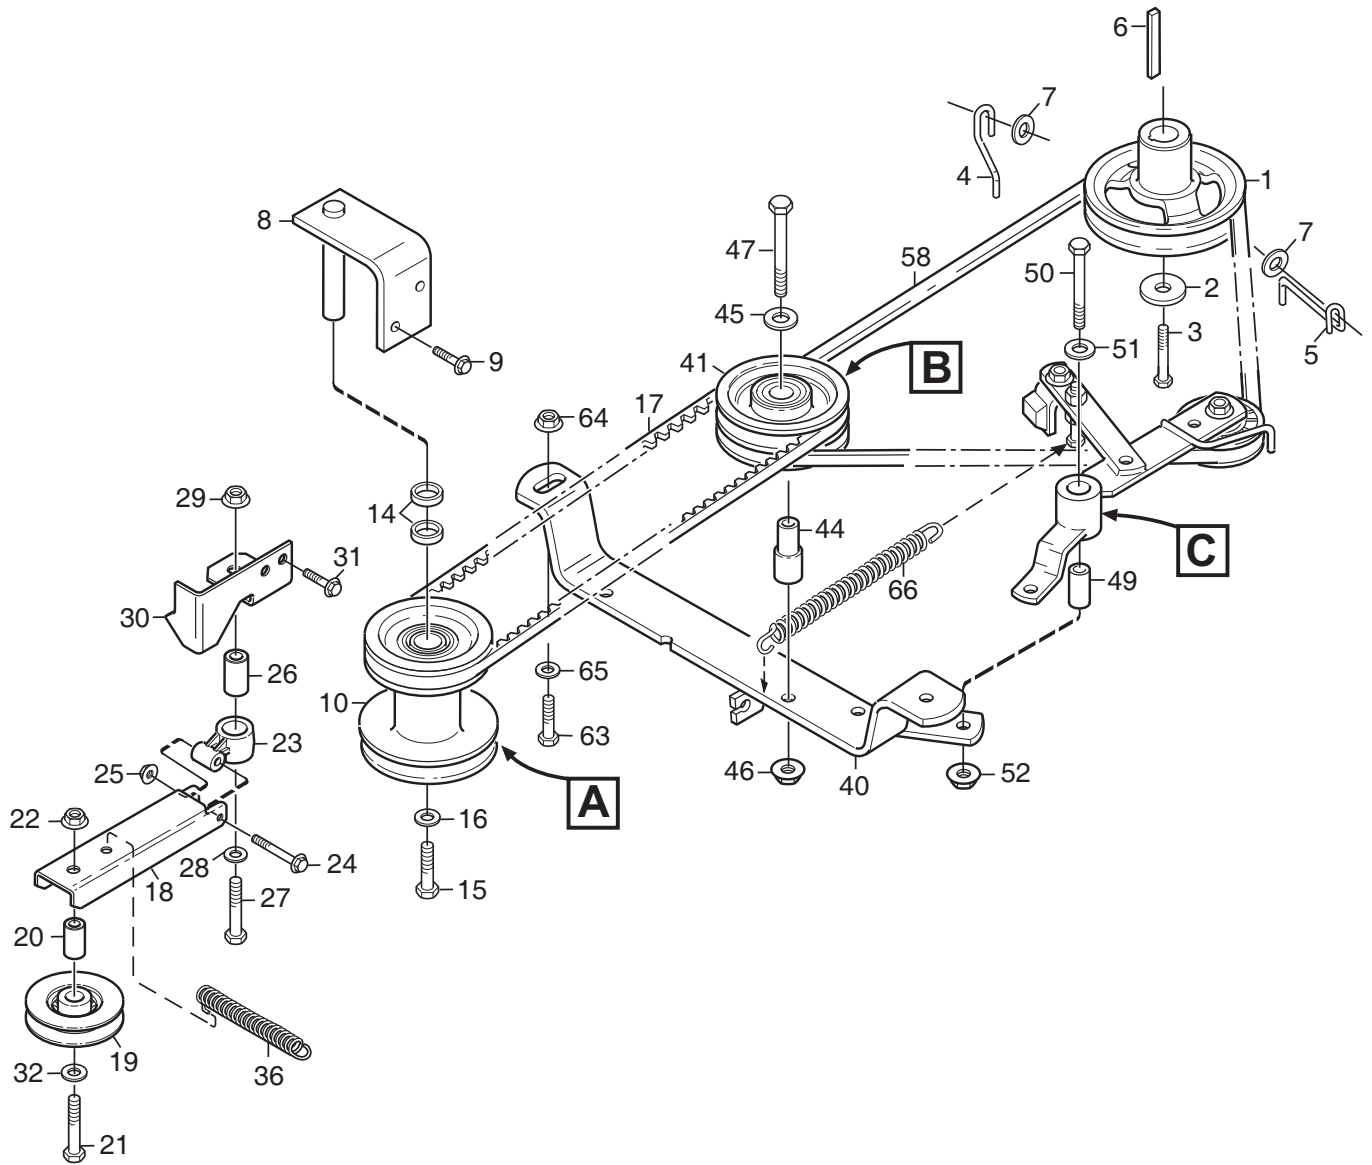

Utgåva Issue 2014-11		Bildnr Picture No 1512F		VILLA KRAFTUTTAG		VILLA POWER TAKE-OFF		Sida Page 26		
Pos. Fig.	Antal/Quantity				Art nr Part No	Benämning	Description	Sats Kit	Anmärkning Notes	
	2733									2715
1	1				1137-0081-01	Motorremskiva	Engine belt pulley			
2	1				1134-5017-01	Bricka	Washer			
3	1				9987-5332-16	Skruv	Screw			
4	1				1134-5058-01	Remstyrning	Belt guide			
5	1				1134-5057-01	Remstyrning	Belt guide			
6	1				9600-0251-01	Kil	Key			
7	2				9699-0056-02	Planbricka	Flat washer		L = 2 1/2"	
8	1				1134-4650-01	Monteringsbygel	Pulley bracket			
9	2				9945-0816-16	Skruv	Screw			
10	1				1137-0003-01	Mellanremskiva kpl	Intermediate pulley		Inkl. pos 11-12	
11	1				1134-0051-12	Distans	Spacer			
12	2				9549-0019-00	Kullager	Ball bearing			
14	2				1134-0052-00	Lagerdistans	Bearing spacer			
15	1				9997-1040-16	Skruv	Screw			
16	1				9699-0035-02	Planbricka	Flat washer			
17	1				1134-9079-01	Drivrem	Drive belt		=9585-0139-01	
18	1				1134-5231-01	Spännarm	Tension arm			
19	1				1134-6329-01	Spännrulle	Tension roller			
20	1				1134-4619-01	Distans	Spacer			
21	1				9997-1060-12	Skruv	Screw			
22	1				9747-1031-02	Låsmutter	Lock nut			
23	1				1134-6314-01	Spännarmsfäste	Attachment			
24	1				9997-0640-12	Skruv	Screw			
25	1				9747-0631-02	Låsmutter	Lock nut			
26	1				1134-4619-01	Distans	Spacer			
27	1				9930-1050-12	Skruv	Screw			
28	1				9699-0035-02	Planbricka	Flat washer			
29	1				9747-1031-02	Låsmutter	Lock nut			
30	1				1134-4708-02	Fäste	Bracket			
31	2				9945-0816-16	Skruv	Screw			
32	1				9699-0035-02	Planbricka	Flat washer			
36	1				1131-1507-00	Fjäder	Spring			
40	1				1134-5037-01	Bygel	Bracket			
41	1				1137-0209-01	Centrumremskiva kpl	Centre pulley assy		Inkl. pos 42-43	
42	1				1134-0051-09	Distans	Spacer			
43	2				9549-0019-00	Kullager	Ball bearing			
44	1				1134-1839-02	Mellanaxel	Shaft			
45	1				9699-0035-02	Planbricka	Flat washer			
46	1				9739-1031-22	Mutter	Nut			
47	1				9997-1070-12	Skruv	Screw			
48	1				1137-0144-01	Kopplingsarm	Clutch lever			
49	1				1134-1565-10	Distans	Spacer			
50	1				9997-0860-12	Skruv	Screw			
51	1				9699-0056-02	Planbricka	Flat washer			
52	1				9739-0831-22	Mutter	Nut			
53	1				1134-9027-02	Spännrulle-grå	Tension roller-grey			
55	1				9997-1035-16	Skruv	Screw			
56	2				9699-0035-02	Planbricka	Flat washer			
57	1				9739-1031-22	Mutter	Nut			
58	1				1134-9146-01	Drivrem	Drive belt		=9585-0204-01	
59	1				1134-4164-03	Bromsklots	Brake pad			
60	1				9959-0820-16	Skruv	Screw			
61	1				9699-0090-02	Planbricka	Flat washer			
62	1				9747-0831-02	Mutter	Lock nut			
63	2				9959-0820-16	Skruv	Screw			
64	2				9739-0831-22	Mutter	Nut			
65	1				9699-0056-02	Planbricka	Flat washer			
66	1				1131-1506-00	Fjäder	Spring			
67	1				9997-0860-12	Skruv	Screw			
68	2				9739-0831-22	Mutter	Nut