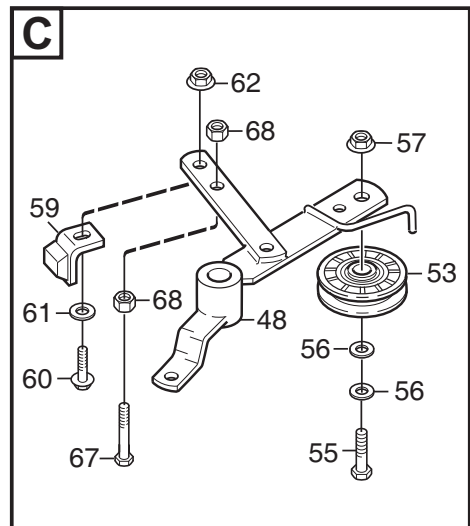

Utgåva Issue 2014-11		Bildnr Picture No 1512F		VILLA KRAFTUTTAG		VILLA POWER TAKE-OFF		Sida Page 26		
Pos. Fig.	Antal/Quantity				Art nr Part No	Benämning	Description	Sats Kit	Anmärkning Notes	
	2733									2715
1	1				1137-0081-01	Motorremskiva	Engine belt pulley			
2	1				1134-5017-01	Bricka	Washer			
3	1				9987-5332-16	Skruv	Screw			
4	1				1134-5058-01	Remstyrning	Belt guide			
5	1				1134-5057-01	Remstyrning	Belt guide			
6	1				9600-0251-01	Kil	Key			
7	2				9699-0056-02	Planbricka	Flat washer		L = 2 1/2"	
8	1				1134-4650-01	Monteringsbygel	Pulley bracket			
9	2				9945-0816-16	Skruv	Screw			
10	1				1137-0003-01	Mellanremskiva kpl	Intermediate pulley		Inkl. pos 11-12	
11	1				1134-0051-12	Distans	Spacer			
12	2				9549-0019-00	Kullager	Ball bearing			
14	2				1134-0052-00	Lagerdistans	Bearing spacer			
15	1				9997-1040-16	Skruv	Screw			
16	1				9699-0035-02	Planbricka	Flat washer			
17	1				1134-9079-01	Drivrem	Drive belt		=9585-0139-01	
18	1				1134-5231-01	Spännarm	Tension arm			
19	1				1134-6329-01	Spännrulle	Tension roller			
20	1				1134-4619-01	Distans	Spacer			
21	1				9997-1060-12	Skruv	Screw			
22	1				9747-1031-02	Låsmutter	Lock nut			
23	1				1134-6314-01	Spännarmsfäste	Attachment			
24	1				9997-0640-12	Skruv	Screw			
25	1				9747-0631-02	Låsmutter	Lock nut			
26	1				1134-4619-01	Distans	Spacer			
27	1				9930-1050-12	Skruv	Screw			
28	1				9699-0035-02	Planbricka	Flat washer			
29	1				9747-1031-02	Låsmutter	Lock nut			
30	1				1134-4708-02	Fäste	Bracket			
31	2				9945-0816-16	Skruv	Screw			
32	1				9699-0035-02	Planbricka	Flat washer			
36	1				1131-1507-00	Fjäder	Spring			
40	1				1134-5037-01	Bygel	Bracket			
41	1				1137-0209-01	Centrumremskiva kpl	Centre pulley assy		Inkl. pos 42-43	
42	1				1134-0051-09	Distans	Spacer			
43	2				9549-0019-00	Kullager	Ball bearing			
44	1				1134-1839-02	Mellanaxel	Shaft			
45	1				9699-0035-02	Planbricka	Flat washer			
46	1				9739-1031-22	Mutter	Nut			
47	1				9997-1070-12	Skruv	Screw			
48	1				1137-0144-01	Kopplingsarm	Clutch lever			
49	1				1134-1565-10	Distans	Spacer			
50	1				9997-0860-12	Skruv	Screw			
51	1				9699-0056-02	Planbricka	Flat washer			
52	1				9739-0831-22	Mutter	Nut			
53	1				1134-9027-02	Spännrulle-grå	Tension roller-grey			
55	1				9997-1035-16	Skruv	Screw			
56	2				9699-0035-02	Planbricka	Flat washer			
57	1				9739-1031-22	Mutter	Nut			
58	1				1134-9146-01	Drivrem	Drive belt		=9585-0204-01	
59	1				1134-4164-03	Bromsklots	Brake pad			
60	1				9959-0820-16	Skruv	Screw			
61	1				9699-0090-02	Planbricka	Flat washer			
62	1				9747-0831-02	Mutter	Lock nut			
63	2				9959-0820-16	Skruv	Screw			
64	2				9739-0831-22	Mutter	Nut			
65	1				9699-0056-02	Planbricka	Flat washer			
66	1				1131-1506-00	Fjäder	Spring			
67	1				9997-0860-12	Skruv	Screw			
68	2				9739-0831-22	Mutter	Nut