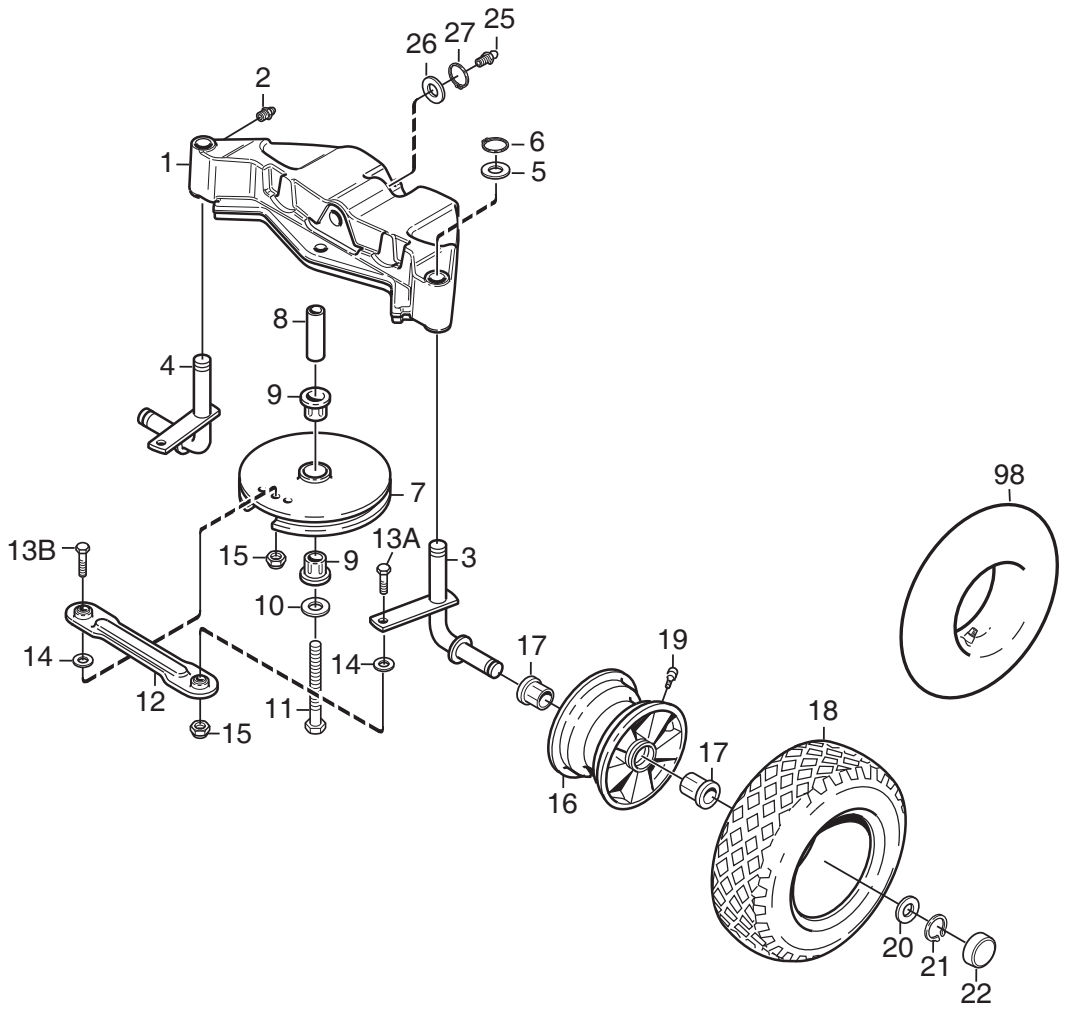

Utgåva Issue 2014-11		Bildnr Picture No 1646B		VILLA HJUL		VILLA WHEELS		Sida Page 24		
Pos. Fig.	Antal/Quantity				Art nr Part No	Benämning	Description	Sats Kit	Anmärkning Notes	
	2733									2715
1	1				1134-6703-01	Bakaxel	Rear axle			
2	2				9501-0500-00	Smörjnippel	Grease joint			
3	1				1134-5009-02	Spindel-vä.....	Spindle-LH			
4	1				1134-5009-01	Spindel-hö.....	Spindle-RH			
5	2				9699-0088-02	Planbricka.....	Flat washer			
6	2				9650-0020-04	Spärring	Circlip			
7	1				1137-0090-01	Styrskiva	Steering pulley			
8	1				1134-5575-01	Distans	Spacer			
9	1				1134-9024-01	Lager.....	Bearing.....	Sats 4 st/kit of 4		
10	1				9699-0104-02	Bricka	Washer.....			
11	1				9997-1680-12	Skruv.....	Screw.....			
12	2				1134-3247-05	Styrstag.....	Tie rod			
13A	2				9997-0825-16	Skruv.....	Screw.....	L = 25 mm		
13B	1				9997-0835-12	Skruv.....	Screw.....	L = 35 mm		
14	2				9699-0090-02	Planbricka.....	Flat washer			
15	3				9747-0831-02	Mutter	Lock nut			
16	2				1134-4706-01	Fälg	Rim.....			
17	1				1134-9026-01	Lagerbussning.....	Bearing bush kit	Sats 4 st/kit of 4		
18	2				9545-0117-00	Däck.....	Tyre	13 x 5.00 - 6		
19	2				9545-0500-00	Ventil.....	Valve			
20	2				1134-0341-01	Bricka	Washer.....			
21	2				9650-0020-04	Spärring	Circlip			
22	2				1134-4344-01	Navkapsel	Hub cap			
25	1				9501-0500-00	Smörjnippel	Grease joint			
26	1				9699-0088-02	Planbricka.....	Flat washer			
27	1				9650-0020-04	Spärring	Circlip			
28	2				1134-5255-01	Fälg	Rim.....			
29	2				9545-0126-01	Däck.....	Tyre	16 x 6.00 - 8		
30	2				9545-0500-00	Ventil.....	Valve			
32	6				9731-1031-22	Mutter	Nut.....			
33	2				1134-2471-03	Kil	Key			
34	2				9653-0001-04	Spärryttare	Lock ring			
35	2				1134-0341-01	Bricka	Washer.....			
36	2				1134-4844-02	Hjulnav	Wheel hub			
37	2				1134-4845-02	Navhylsa.....	Hub sleeve.....			
38	2				1134-4981-01	Bricka	Washer.....			
50	2				1134-6274-01	Redskapsfäste kpl.....	Attachment assy			
51	1				1134-9026-01	Lagerbussning.....	Bearing bush kit	Sats 4 st/kit of 4		
52	1				9501-0502-00	Smörjnippel	Grease joint			
98					9545-0204-00	Innerslang	Inner tube	Reservdel/spare part		
99					9545-0203-00	Innerslang	Inner tube	Reservdel/spare part