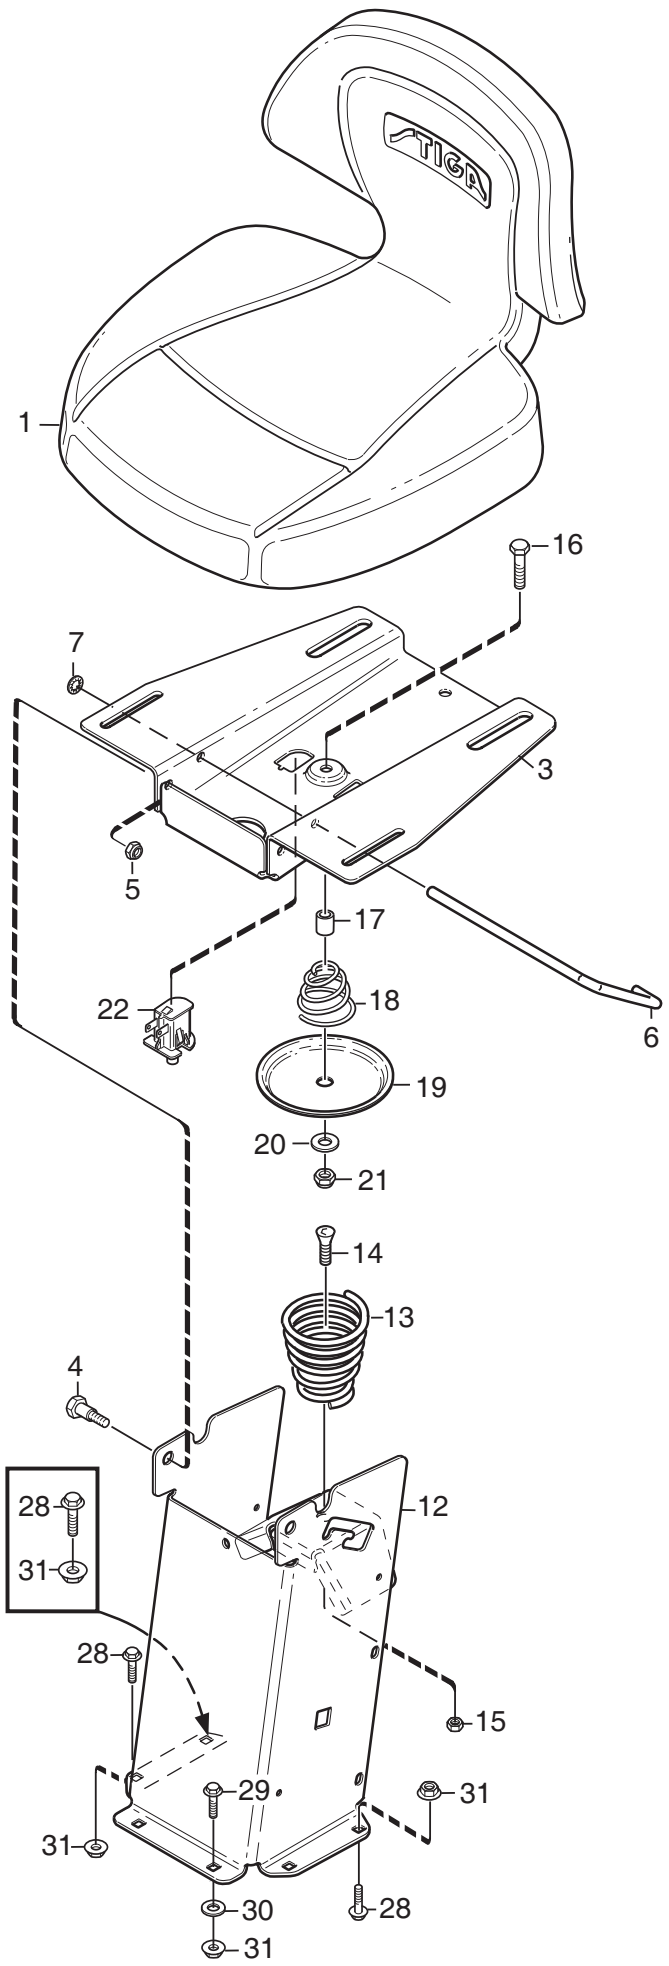

Utgåva Issue 2014-11		Bildnr Picture No 1652A		VILLA SITS		VILLA SEAT		Sida Page 10	
Pos. Fig.	Antal/Quantity			Art nr Part No	Benämning	Description	Sats Kit	Anmärkning Notes	
	2715	2733							
1	1			1134-5506-01	Sits	Seat.....			
1		1		1134-5534-01	Sits	Seat.....			
3	1	1		1134-5301-01	Sitsplatta	Seat plate			
4	2	2		1134-0240-00	Ansattsskruv	Shoulder screw.....			
5	2	2		9747-0831-02	Mutter	Lock nut			
6	1	1		1134-5454-01	Spärr	Catch			
7	1	1		9675-0012-02	Starlock.....	Locking washer.....			
12	1	1		1134-5296-04	Sitskonsol-gul	Seat bracket-yellow.....			
12		1		1134-5296-05	Sitskonsol-svart	Seat bracket-black.....			
13	1	1		1134-4256-01	Sitsfjäder.....	Seat spring.....			
14	1	1		9924-1235-19	Skruv.....	Screw.....			
15	1	1		9747-1231-02	Låsmutter.....	Lock nut			
16	1	1		9997-0840-12	Skruv.....	Screw.....			
17	1	1		1134-1565-06	Distans	Spacer.....			
18	1	1		1134-5302-01	Fjäder.....	Spring.....			
19	1	1		1134-5299-01	Tryckplatta.....	Push plate			
20	1	1		9699-0090-02	Planbricka.....	Flat washer			
21	1	1		9747-0831-02	Mutter	Lock nut			
22	1	1		1134-3156-02	Brytare (grå)	Switch (grey).....			
28	4	4		9959-0820-16	Skruv.....	Screw.....		L = 20 mm	
29	2	2		9959-0825-16	Skruv.....	Screw.....		L = 25 mm	
30	2	2		9699-0056-02	Planbricka.....	Flat washer			
31	6	6		9739-0831-22	Mutter	Nut.....