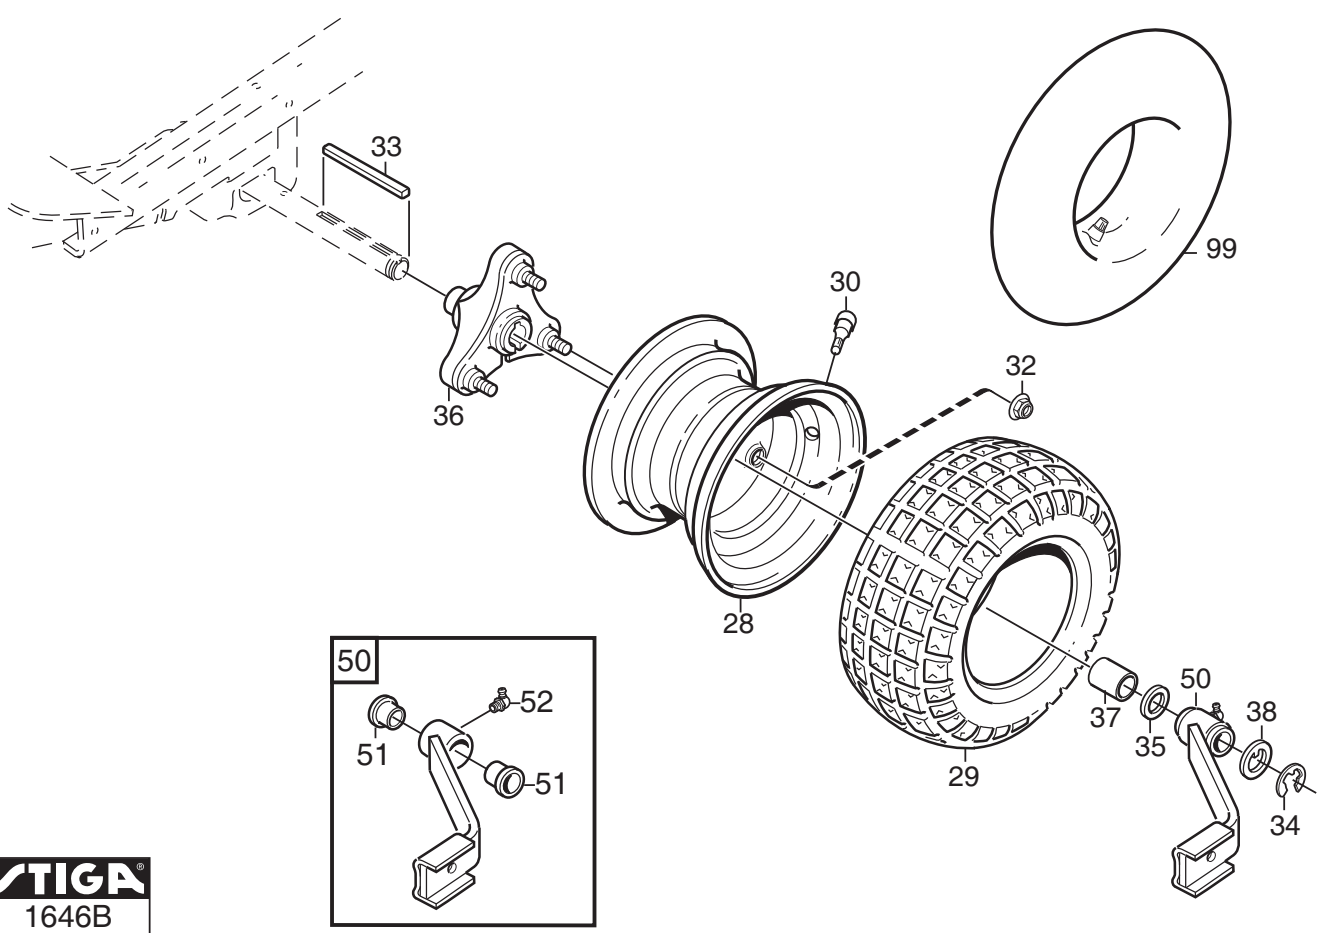

Utgåva Issue 2014-11		Bildnr Picture No 1646B		VILLA HJUL		VILLA WHEELS		Sida Page 24		
Pos. Fig.	Antal/Quantity				Art nr Part No	Benämning	Description	Sats Kit	Anmärkning Notes	
	2733									2715
1	1				1134-6703-01	Bakaxel	Rear axle			
2	2				9501-0500-00	Smörjnippel	Grease joint			
3	1				1134-5009-02	Spindel-vä.....	Spindle-LH			
4	1				1134-5009-01	Spindel-hö.....	Spindle-RH			
5	2				9699-0088-02	Planbricka.....	Flat washer			
6	2				9650-0020-04	Spärring	Circlip			
7	1				1137-0090-01	Styrskiva	Steering pulley			
8	1				1134-5575-01	Distans	Spacer			
9	1				1134-9024-01	Lager.....	Bearing.....	Sats 4 st/kit of 4		
10	1				9699-0104-02	Bricka	Washer.....			
11	1				9997-1680-12	Skruv.....	Screw.....			
12	2				1134-3247-05	Styrstag.....	Tie rod			
13A	2				9997-0825-16	Skruv.....	Screw.....	L = 25 mm		
13B	1				9997-0835-12	Skruv.....	Screw.....	L = 35 mm		
14	2				9699-0090-02	Planbricka.....	Flat washer			
15	3				9747-0831-02	Mutter	Lock nut			
16	2				1134-4706-01	Fälg	Rim.....			
17	1				1134-9026-01	Lagerbussning.....	Bearing bush kit	Sats 4 st/kit of 4		
18	2				9545-0117-00	Däck.....	Tyre	13 x 5.00 - 6		
19	2				9545-0500-00	Ventil.....	Valve			
20	2				1134-0341-01	Bricka	Washer.....			
21	2				9650-0020-04	Spärring	Circlip			
22	2				1134-4344-01	Navkapsel	Hub cap			
25	1				9501-0500-00	Smörjnippel	Grease joint			
26	1				9699-0088-02	Planbricka.....	Flat washer			
27	1				9650-0020-04	Spärring	Circlip			
28	2				1134-5255-01	Fälg	Rim.....			
29	2				9545-0126-01	Däck.....	Tyre	16 x 6.00 - 8		
30	2				9545-0500-00	Ventil.....	Valve			
32	6				9731-1031-22	Mutter	Nut.....			
33	2				1134-2471-03	Kil	Key			
34	2				9653-0001-04	Spärryttare	Lock ring			
35	2				1134-0341-01	Bricka	Washer.....			
36	2				1134-4844-02	Hjulnav	Wheel hub			
37	2				1134-4845-02	Navhylsa.....	Hub sleeve.....			
38	2				1134-4981-01	Bricka	Washer.....			
50	2				1134-6274-01	Redskapsfäste kpl.....	Attachment assy			
51	1				1134-9026-01	Lagerbussning.....	Bearing bush kit	Sats 4 st/kit of 4		
52	1				9501-0502-00	Smörjnippel	Grease joint			
98					9545-0204-00	Innerslang	Inner tube	Reservdel/spare part		
99					9545-0203-00	Innerslang	Inner tube	Reservdel/spare part