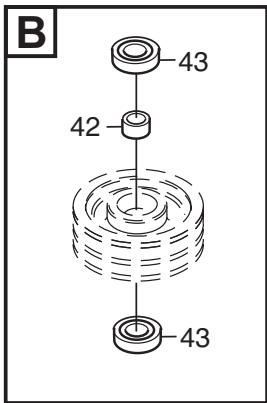

Utgåva Issue 2014-11		Bildnr Picture No 1512F		VILLA KRAFTUTTAG		VILLA POWER TAKE-OFF		Sida Page 26		
Pos. Fig.	Antal/Quantity				Art nr Part No	Benämning	Description	Sats Kit	Anmärkning Notes	
	2733									2715
1	1				1137-0081-01	Motorremskiva	Engine belt pulley			
2	1				1134-5017-01	Bricka	Washer			
3	1				9987-5332-16	Skruv	Screw			
4	1				1134-5058-01	Remstyrning	Belt guide			
5	1				1134-5057-01	Remstyrning	Belt guide			
6	1				9600-0251-01	Kil	Key			
7	2				9699-0056-02	Planbricka	Flat washer		L = 2 1/2"	
8	1				1134-4650-01	Monteringsbygel	Pulley bracket			
9	2				9945-0816-16	Skruv	Screw			
10	1				1137-0003-01	Mellanremskiva kpl	Intermediate pulley		Inkl. pos 11-12	
11	1				1134-0051-12	Distans	Spacer			
12	2				9549-0019-00	Kullager	Ball bearing			
14	2				1134-0052-00	Lagerdistans	Bearing spacer			
15	1				9997-1040-16	Skruv	Screw			
16	1				9699-0035-02	Planbricka	Flat washer			
17	1				1134-9079-01	Drivrem	Drive belt		=9585-0139-01	
18	1				1134-5231-01	Spännarm	Tension arm			
19	1				1134-6329-01	Spännrulle	Tension roller			
20	1				1134-4619-01	Distans	Spacer			
21	1				9997-1060-12	Skruv	Screw			
22	1				9747-1031-02	Låsmutter	Lock nut			
23	1				1134-6314-01	Spännarmsfäste	Attachment			
24	1				9997-0640-12	Skruv	Screw			
25	1				9747-0631-02	Låsmutter	Lock nut			
26	1				1134-4619-01	Distans	Spacer			
27	1				9930-1050-12	Skruv	Screw			
28	1				9699-0035-02	Planbricka	Flat washer			
29	1				9747-1031-02	Låsmutter	Lock nut			
30	1				1134-4708-02	Fäste	Bracket			
31	2				9945-0816-16	Skruv	Screw			
32	1				9699-0035-02	Planbricka	Flat washer			
36	1				1131-1507-00	Fjäder	Spring			
40	1				1134-5037-01	Bygel	Bracket			
41	1				1137-0209-01	Centrumremskiva kpl	Centre pulley assy		Inkl. pos 42-43	
42	1				1134-0051-09	Distans	Spacer			
43	2				9549-0019-00	Kullager	Ball bearing			
44	1				1134-1839-02	Mellanaxel	Shaft			
45	1				9699-0035-02	Planbricka	Flat washer			
46	1				9739-1031-22	Mutter	Nut			
47	1				9997-1070-12	Skruv	Screw			
48	1				1137-0144-01	Kopplingsarm	Clutch lever			
49	1				1134-1565-10	Distans	Spacer			
50	1				9997-0860-12	Skruv	Screw			
51	1				9699-0056-02	Planbricka	Flat washer			
52	1				9739-0831-22	Mutter	Nut			
53	1				1134-9027-02	Spännrulle-grå	Tension roller-grey			
55	1				9997-1035-16	Skruv	Screw			
56	2				9699-0035-02	Planbricka	Flat washer			
57	1				9739-1031-22	Mutter	Nut			
58	1				1134-9146-01	Drivrem	Drive belt		=9585-0204-01	
59	1				1134-4164-03	Bromsklots	Brake pad			
60	1				9959-0820-16	Skruv	Screw			
61	1				9699-0090-02	Planbricka	Flat washer			
62	1				9747-0831-02	Mutter	Lock nut			
63	2				9959-0820-16	Skruv	Screw			
64	2				9739-0831-22	Mutter	Nut			
65	1				9699-0056-02	Planbricka	Flat washer			
66	1				1131-1506-00	Fjäder	Spring			
67	1				9997-0860-12	Skruv	Screw			
68	2				9739-0831-22	Mutter	Nut