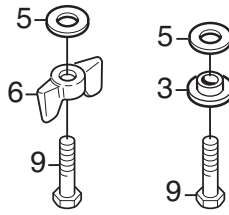

THIS INFORMATION IS NOT INTENDED FOR SALE OR RESALE, AND THIS NOTICE MUST REMAIN ON ALL COPIES.

www.ggp-group.com

21

12

(x 2)

Utgåva Issue 2014-11		Bildnr Picture No 2196A		VILLA MONTERINGSDETALJER		VILLA ASSEMBLY PARTS		Sida Page 2	
Pos. Fig.	Antal/Quantity				Art nr Part No	Benämning	Description	Sats Kit	Anmärkning Notes
	2715	2733							
1	1				9595-0262-00	Spännstift.....	Locating pin		
2A	1				9699-0103-02	Shims	Flat washer		
2B	1				9699-0114-02	Shims	Flat washer		
3	2				1134-4185-01	Ansatsbricka	Flange washer		
5	4				9699-0056-02	Planbricka	Flat washer		
6	2				1134-4481-01	Vingmutter.....	Wing nut.....		
7	1				1134-4627-01	Dragögla	Tow bar		
8	2				9959-0820-16	Skruv.....	Screw.....		
9	4				9997-0820-16	Skruv.....	Screw.....		
10A	1				1134-4734-01	Tändningsnyckel.....	Ignition key		
10B	1				1134-6125-01	Tändningsnyckel.....	Ignition key		
11	1				1134-5245-01	Batterirem.....	Battery strap.....		
12	1				1134-6113-01	Batteriskruvar	Battery screws.....		
13	2				9898-1035-16	Skruv.....	Screw.....		
14	2				9739-1031-22	Mutter	Nut.....		
21	1					Bruksanvisning.....	Owner´s manual		as PDF