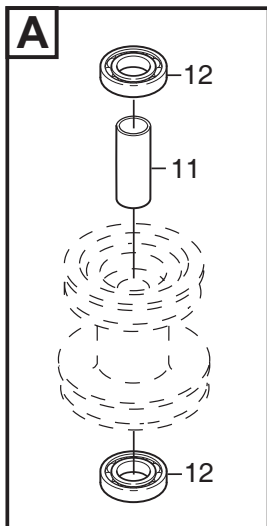

Utgåva Issue 2014-11		Bildnr Picture No 1512F		VILLA KRAFTUTTAG		VILLA POWER TAKE-OFF		Sida Page 26		
Pos. Fig.	Antal/Quantity				Art nr Part No	Benämning	Description	Sats Kit	Anmärkning Notes	
	2733									2715
1	1				1137-0081-01	Motorremskiva	Engine belt pulley			
2	1				1134-5017-01	Bricka	Washer			
3	1				9987-5332-16	Skruv	Screw			
4	1				1134-5058-01	Remstyrning	Belt guide			
5	1				1134-5057-01	Remstyrning	Belt guide			
6	1				9600-0251-01	Kil	Key			
7	2				9699-0056-02	Planbricka	Flat washer		L = 2 1/2"	
8	1				1134-4650-01	Monteringsbygel	Pulley bracket			
9	2				9945-0816-16	Skruv	Screw			
10	1				1137-0003-01	Mellanremskiva kpl	Intermediate pulley		Inkl. pos 11-12	
11	1				1134-0051-12	Distans	Spacer			
12	2				9549-0019-00	Kullager	Ball bearing			
14	2				1134-0052-00	Lagerdistans	Bearing spacer			
15	1				9997-1040-16	Skruv	Screw			
16	1				9699-0035-02	Planbricka	Flat washer			
17	1				1134-9079-01	Drivrem	Drive belt		=9585-0139-01	
18	1				1134-5231-01	Spännarm	Tension arm			
19	1				1134-6329-01	Spännrulle	Tension roller			
20	1				1134-4619-01	Distans	Spacer			
21	1				9997-1060-12	Skruv	Screw			
22	1				9747-1031-02	Låsmutter	Lock nut			
23	1				1134-6314-01	Spännarmsfäste	Attachment			
24	1				9997-0640-12	Skruv	Screw			
25	1				9747-0631-02	Låsmutter	Lock nut			
26	1				1134-4619-01	Distans	Spacer			
27	1				9930-1050-12	Skruv	Screw			
28	1				9699-0035-02	Planbricka	Flat washer			
29	1				9747-1031-02	Låsmutter	Lock nut			
30	1				1134-4708-02	Fäste	Bracket			
31	2				9945-0816-16	Skruv	Screw			
32	1				9699-0035-02	Planbricka	Flat washer			
36	1				1131-1507-00	Fjäder	Spring			
40	1				1134-5037-01	Bygel	Bracket			
41	1				1137-0209-01	Centrumremskiva kpl	Centre pulley assy		Inkl. pos 42-43	
42	1				1134-0051-09	Distans	Spacer			
43	2				9549-0019-00	Kullager	Ball bearing			
44	1				1134-1839-02	Mellanaxel	Shaft			
45	1				9699-0035-02	Planbricka	Flat washer			
46	1				9739-1031-22	Mutter	Nut			
47	1				9997-1070-12	Skruv	Screw			
48	1				1137-0144-01	Kopplingsarm	Clutch lever			
49	1				1134-1565-10	Distans	Spacer			
50	1				9997-0860-12	Skruv	Screw			
51	1				9699-0056-02	Planbricka	Flat washer			
52	1				9739-0831-22	Mutter	Nut			
53	1				1134-9027-02	Spännrulle-grå	Tension roller-grey			
55	1				9997-1035-16	Skruv	Screw			
56	2				9699-0035-02	Planbricka	Flat washer			
57	1				9739-1031-22	Mutter	Nut			
58	1				1134-9146-01	Drivrem	Drive belt		=9585-0204-01	
59	1				1134-4164-03	Bromsklots	Brake pad			
60	1				9959-0820-16	Skruv	Screw			
61	1				9699-0090-02	Planbricka	Flat washer			
62	1				9747-0831-02	Mutter	Lock nut			
63	2				9959-0820-16	Skruv	Screw			
64	2				9739-0831-22	Mutter	Nut			
65	1				9699-0056-02	Planbricka	Flat washer			
66	1				1131-1506-00	Fjäder	Spring			
67	1				9997-0860-12	Skruv	Screw			
68	2				9739-0831-22	Mutter	Nut