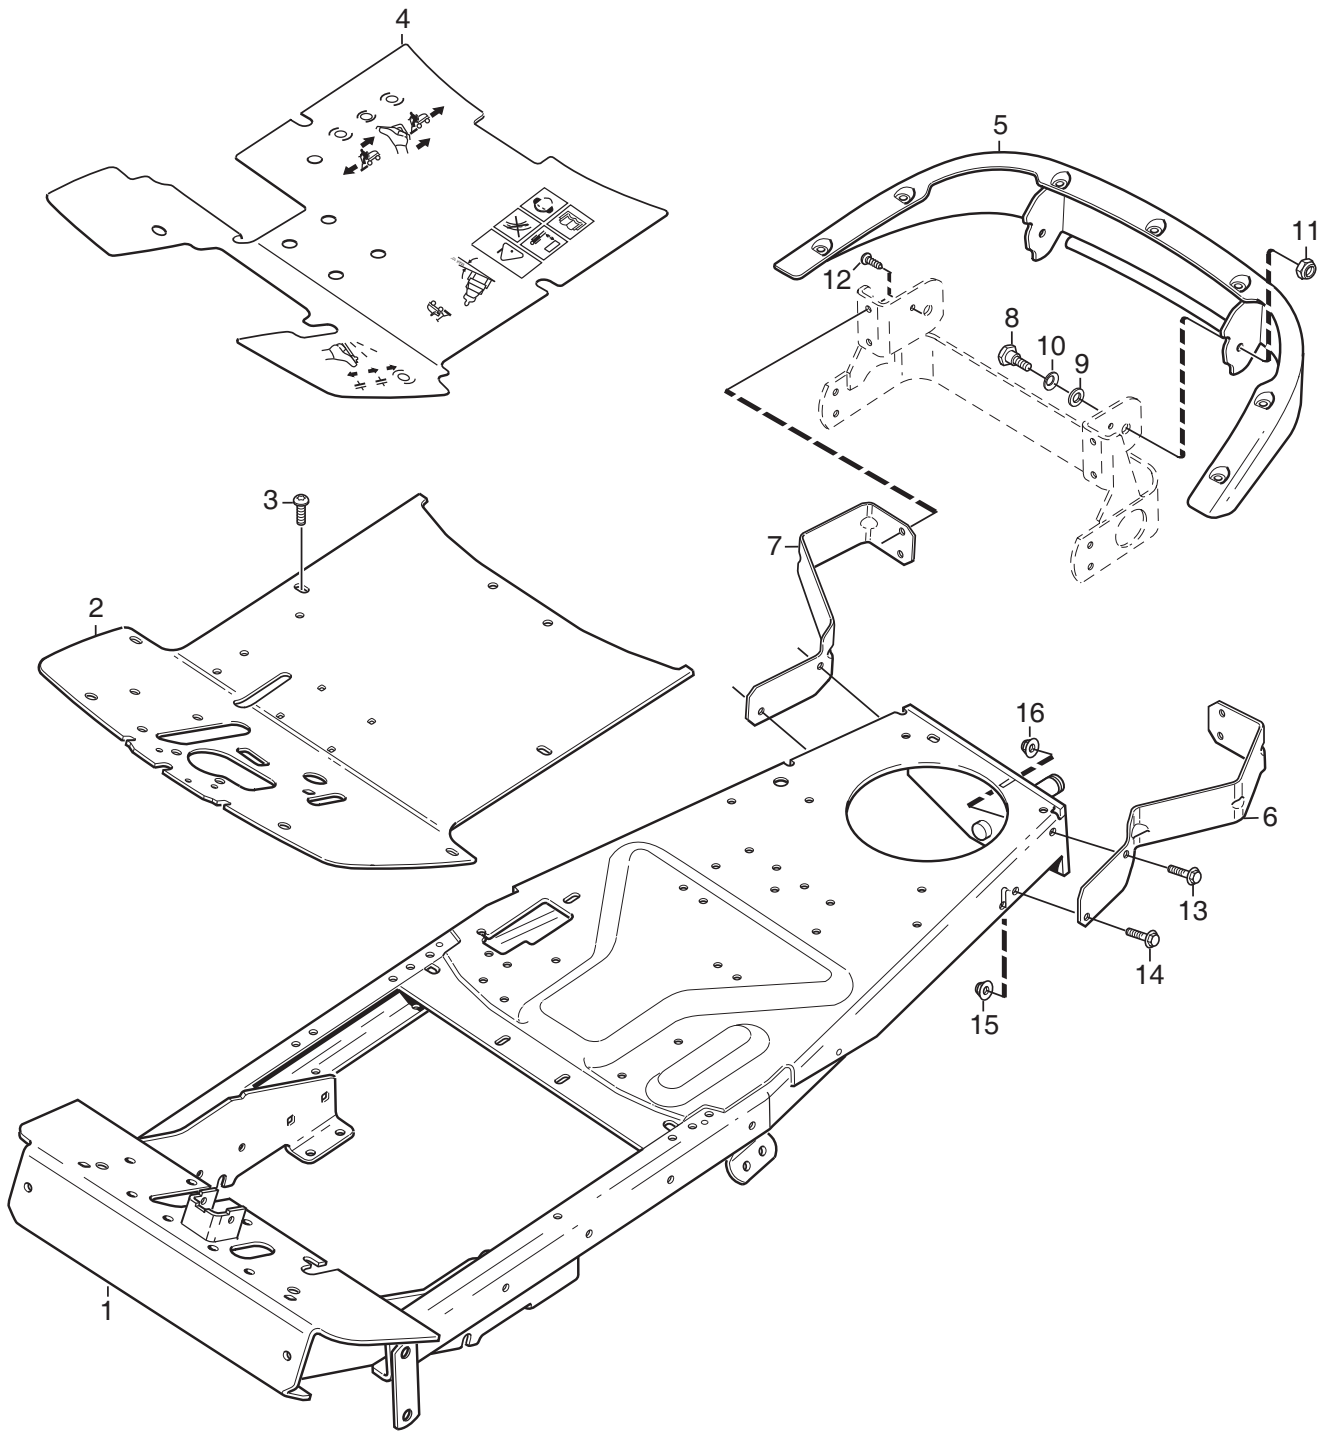

Utgåva Issue 2014-11		Bildnr Picture No 1642B		VILLA RAM		VILLA FRAME		Sida Page 6	
Pos. Fig.	Antal/Quantity			Art nr Part No	Benämning	Description	Sats Kit	Anmärkning Notes	
	2715	2733							
1	1	1		1134-6635-01	Ram.....	Frame			
2	1			1134-5293-01	Durk.....	Floor plate			
2		1		1134-5293-02	Durk.....	Floor plate			
3	2	2		9893-0616-16	Skruv.....	Screw.....			
4	1			1134-5338-03	Durkmatta.....	Floor mat			
4		1		1134-5338-02	Durkmatta.....	Floor mat			
5	1			1134-5453-03	Stötfångare-bak, grå	Bumper-rear, grey			
5		1		1134-5453-01	Stötfångare-bak, svart.....	Bumper-rear, black.....			
6	1	1		1134-6630-01	Stag-vä.....	Attachment-LH			
7	1	1		1134-6630-02	Stag-hö.....	Attachment-RH			
8	2	2		1134-0240-00	Ansattsskruv	Shoulder screw			
9	2	2		1134-4242-01	Distansbricka	Spacer washer			
10	2	2		9694-0001-00	Fjäderbricka	Washer.....			
11	2	2		9747-0831-02	Mutter	Lock nut			
12	2	2		9943-0516-16	Skruv.....	Screw.....			
13	2	2		9959-0820-16	Skruv.....	Screw.....		L = 20 mm	
14	2	2		9959-0825-16	Skruv.....	Screw.....		L = 25 mm	
15	1	1		9739-0831-22	Mutter	Nut.....			
16	3	3		9739-0831-22	Mutter	Nut.....