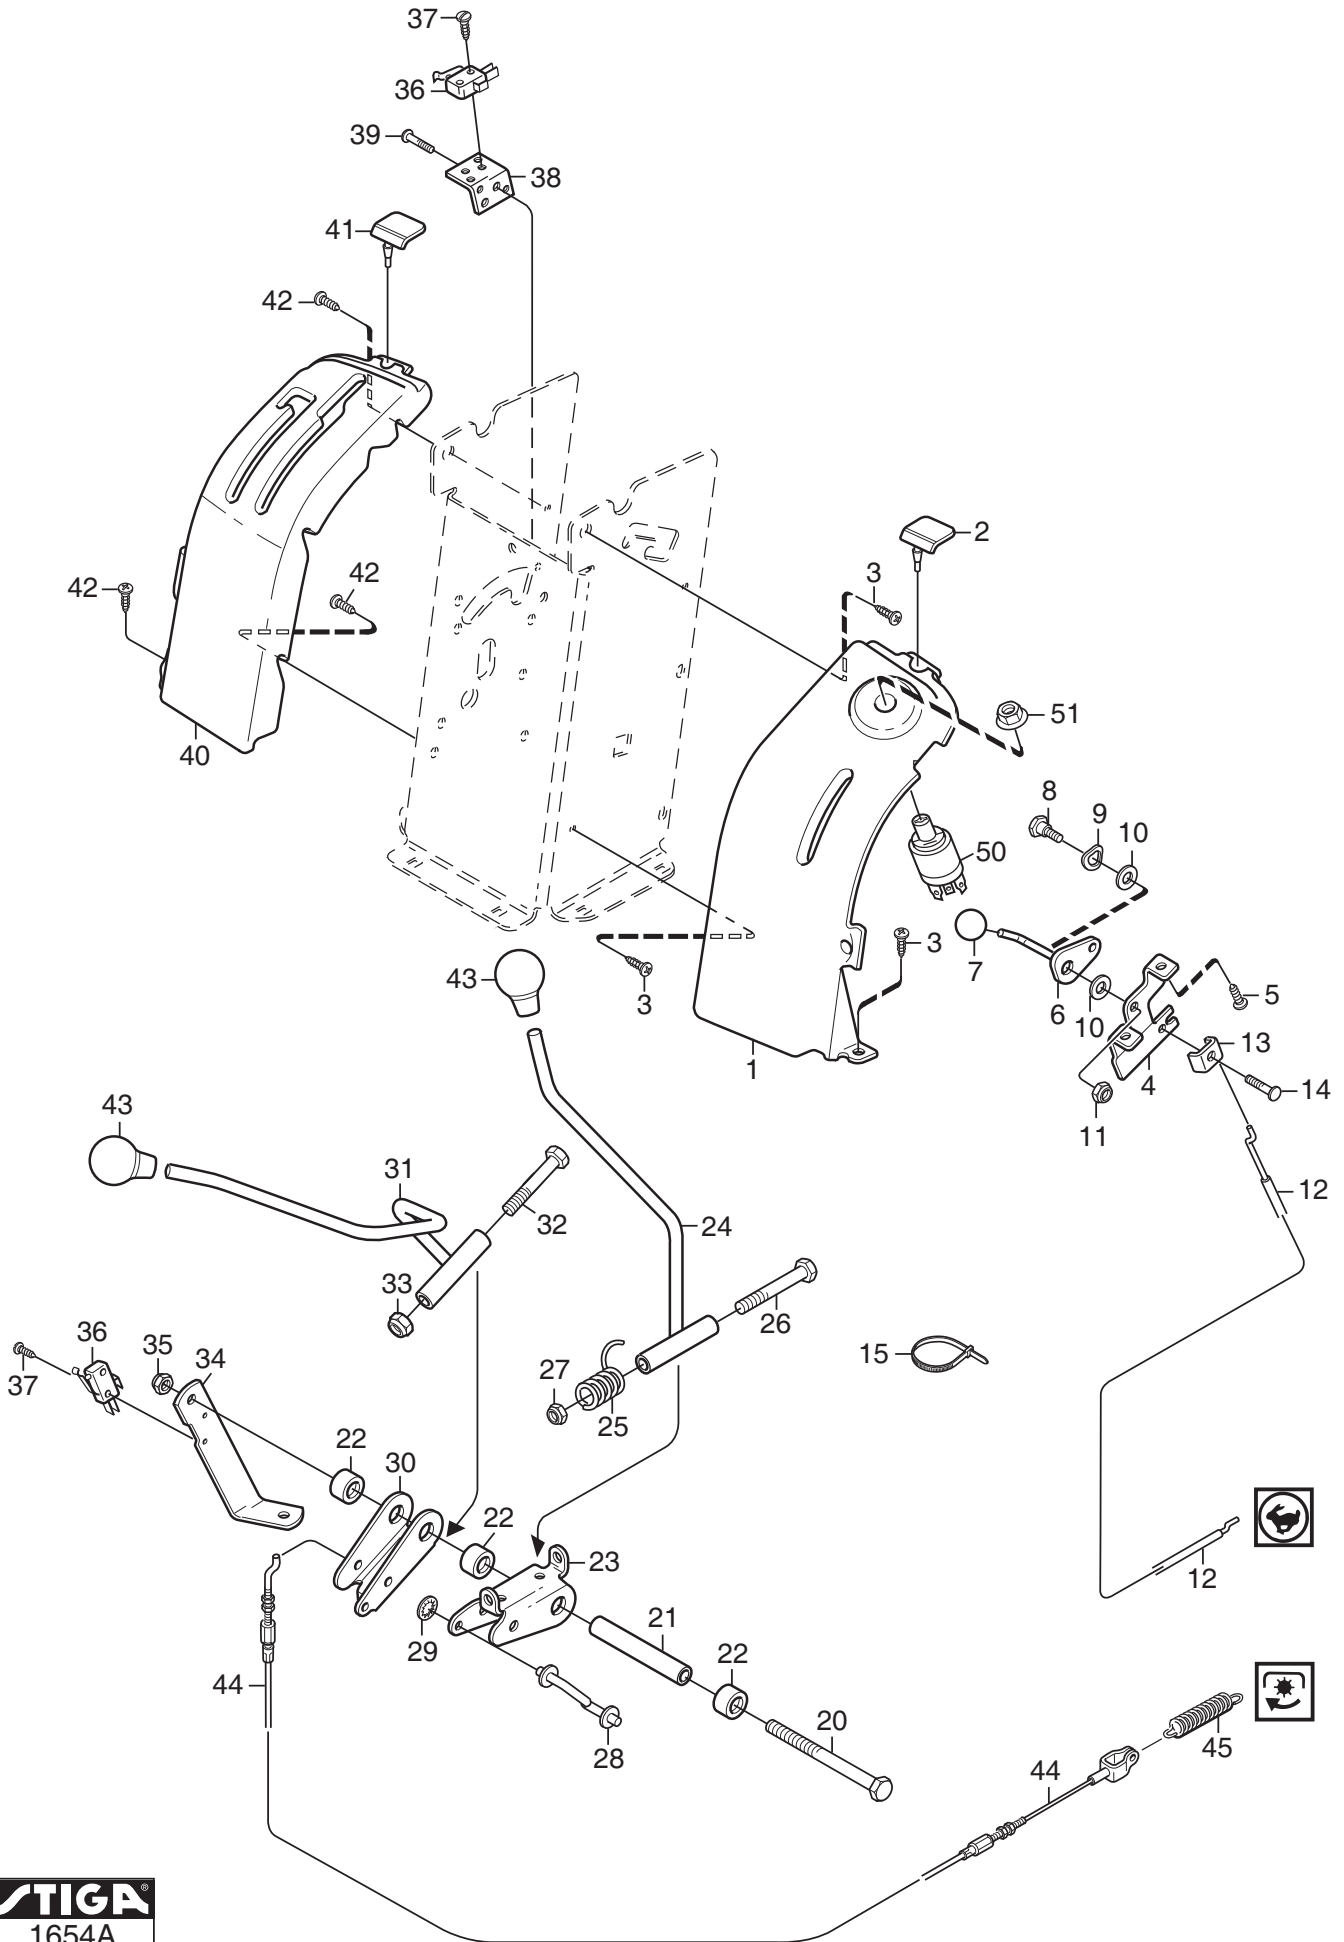

Utgåva Issue 2014-11		Bildnr Picture No 1654A		VILLA HANDREGLAGE		VILLA HAND CONTROLS		Sida Page 14
Pos. Fig.	Antal/Quantity			Art nr Part No	Benämning	Description	Sats Kit	Anmärkning Notes
	2715	2733						
1	1			1134-5286-01	Reglagepanel-vä	Control panel-LH		Grey Black
1		1		1134-5286-02	Reglagepanel-vä	Control panel-LH		
2	2	2		1134-5531-01	Dämpare	Absorber		
3	3	3		9893-0616-16	Skruv	Screw		
4	1	1		1134-5357-01	Fäste	Bracket		
5	2	2		9838-9516-12	Skruv	Screw		
6	1	1		1134-4077-01	Gasreglage	Throttle control		
7	1	1		1134-4078-01	Knopp	Knob		
8	1	1		1134-0240-00	Ansatssskruv	Shoulder screw		
9	1	1		9694-0001-00	Fjäderbricka	Washer		
10	2	2		1134-4242-01	Distansbricka	Spacer washer		
11	1	1		9747-0831-02	Mutter	Lock nut		
12	1	1		1134-1597-13	Gaswire	Throttle cable		
13	1	1		9500-9991-00	Wireklämma	Cable clamp		
14	1	1		9943-0516-16	Skruv	Screw		
15	1	1		9579-0003-00	Buntband	Cable holder		
20	1	1		9997-0812-02	Skruv	Screw		
21	1	1		1134-5274-02	Distans	Spacer		
22	3	3		1134-3047-01	Distans	Spacer		
23	1	1		1134-5271-01	Reglagefäste	Control bracket		
24	1	1		1134-5275-01	Växelspak	Gear shift lever		
25	1	1		1134-5535-01	Fjäder	Spring		
26	1	1		9997-0890-12	Skruv	Screw		
27	1	1		9747-0831-02	Mutter	Lock nut		
28	1	1		1134-5268-01	Stag	Shifter rod		
29	1	1		9675-0009-02	Starlock	Starlock		
30	1	1		1134-5271-01	Reglagefäste	Control bracket		
31	1	1		1134-5276-01	Reglagespak	Control lever		
32	1	1		9997-0890-12	Skruv	Screw		
33	1	1		9747-0831-02	Mutter	Lock nut		
34	1	1		1134-5356-01	Stag	Strut		
35	1	1		9747-0831-02	Mutter	Lock nut		
36	2	2		9400-0360-01	Mikrobrytare	Micro switch		
37	4	4		9840-7716-16	Skruv	Screw		
38	1	1		1134-5358-01	Brytarfäste	Switch bracket		
39	2	2		9943-0516-16	Skruv	Screw		
40	1		1	1134-5285-01	Reglagepanel-hö	Control panel-RH		
			1	1134-5285-03	Reglagepanel-hö	Control panel-RH		
41	2	2		1134-5531-01	Dämpare	Absorber		
42	4	4		9893-0616-16	Skruv	Screw		
43	2	2		1134-2551-01	Reglageknopp	Knob		
44	1	1		1134-3573-06	Kraftuttagwire	PTO cable		
45	1	1		1134-1242-02	Fjäder	Spring		
50	1	1		1134-4093-01	Tändningslås	Ignition switch		
51	1	1		1134-4749-01	Mutter	Nut