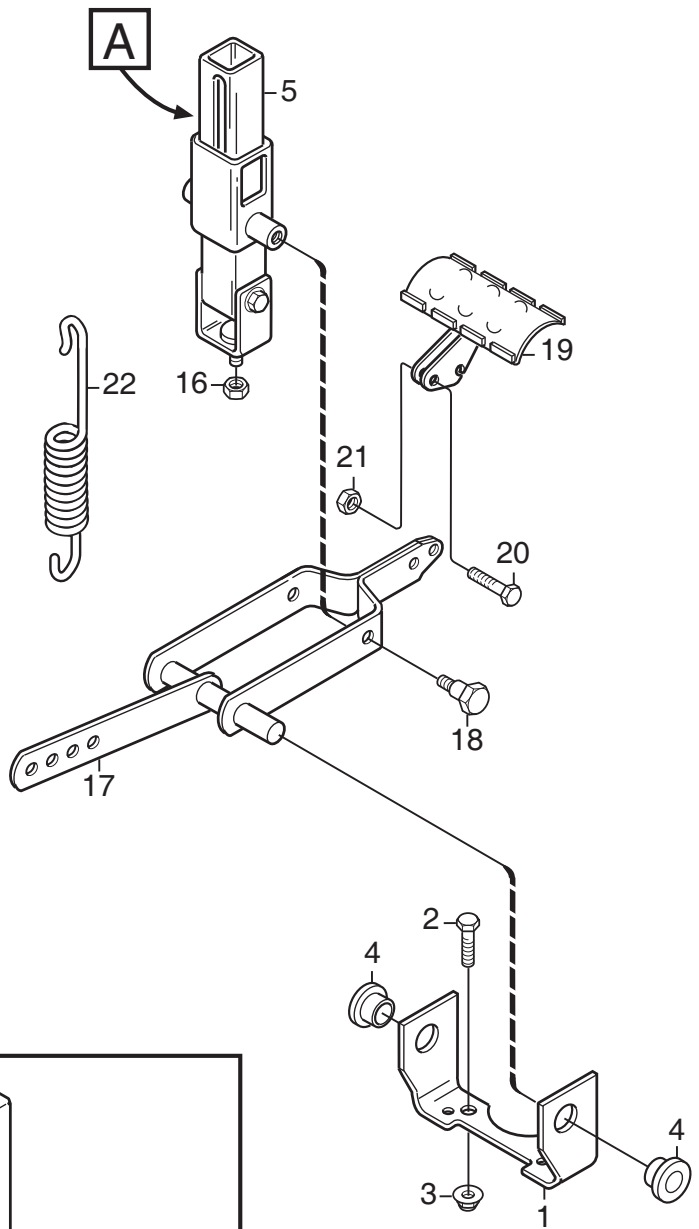

Utgåva Issue 2014-11		Bildnr Picture No 1151C		VILLA REDSKAPSLYFT		VILLA LIFTING DEVICE		Sida Page 8	
Pos. Fig.	Antal/Quantity				Art nr Part No	Benämning	Description	Sats Kit	Anmärkning Notes
	2733	2715							
1	1				1134-4117-01	Fäste.....	Bracket		
2	2				9959-1025-16	Skruv.....	Screw.....		
3	2				9739-1031-22	Mutter	Nut.....		
4	2				1134-2684-01	Lager.....	Bearing		
5	1				1134-4945-01	Lyftspärr kpl	Lift catch assy		
9	1				9404-0027-01	O-ring	O-ring		
10	1				9650-0039-04	Seegersäkring	Lock ring		
11	1				9595-0276-01	Spännstift.....	Locating pin		
12	1				9997-0640-12	Skruv.....	Screw.....		
13	1				9747-0631-02	Låsmutter.....	Lock nut		
15	1				9897-0820-16	Skruv.....	Screw.....		
16	1				9747-0831-02	Mutter	Lock nut		
17	1				1134-4860-01	Lyftgaffel	Lift fork		
18	2				1134-0240-00	Ansattsskruv	Shoulder screw.....		
19	1				1134-4938-01	Lyftpedal.....	Lift pedal		
20	2				9997-0625-16	Skruv.....	Screw.....		
21	2				9739-0631-22	Mutter	Nut.....		
22	1				4231-0013-00	Fjäder.....	Spring.....