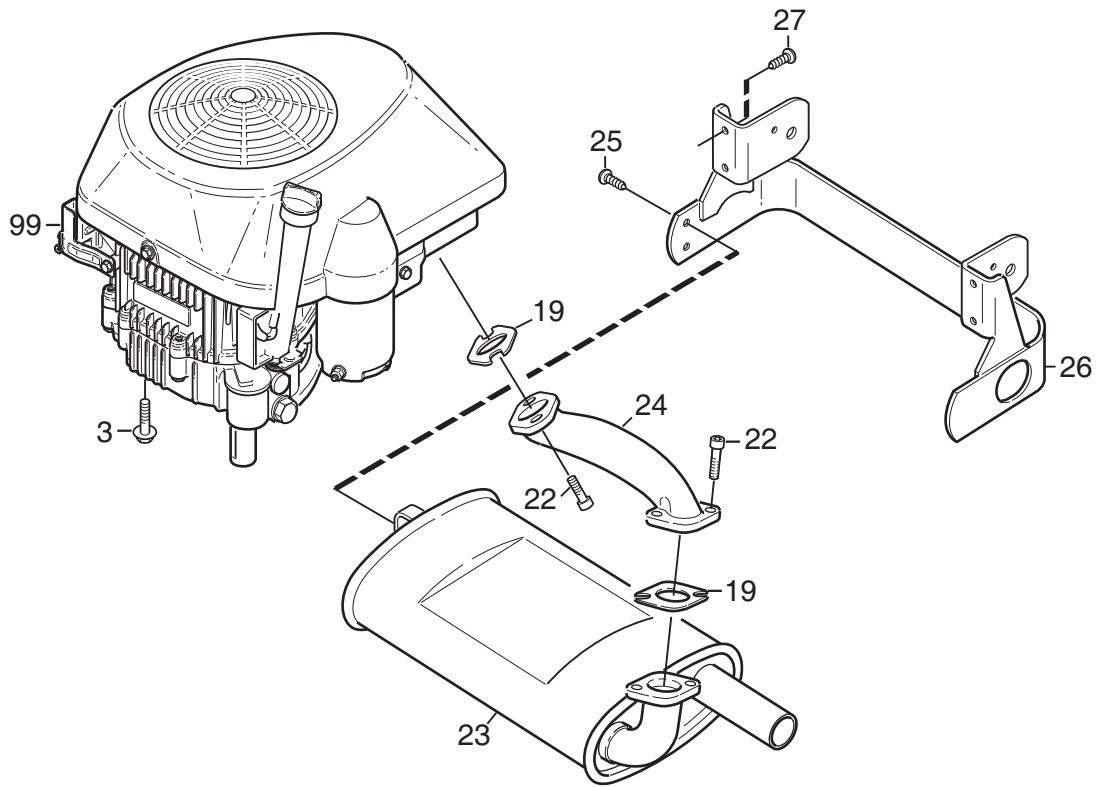

Utgåva Issue 2014-11		Bildnr Picture No 2519		VILLA MOTOR		VILLA ENGINE		Sida Page 20	
Pos. Fig.	Antal/Quantity				Art nr Part No	Benämning	Description	Sats Kit	Anmärkning Notes
	2733	2715							
3	4			9955-3725-16	Skruv.....	Screw.....		3/8" x 25"	
5	1			1134-6626-01	Bränsletank	Fuel tank.....			
6	1			1134-5532-01	Tanklock	Fuel tank cap.....			
7	1			1134-3224-01	Bensinkran	Fuel shut-off valve			
8	1			1134-3225-01	Gummibussning.....	Grommet			
9	0,26			9505-0001-01	Bensinslang (meter).....	Fuel line (metre).....		Per meter	
10	2			9578-0023-02	Slangklämma	Hose clamp.....			
12	1			1134-4808-01	Tankbygel	Tank clamp.....			
13	1			9699-0060-02	Planbricka	Flat washer			
14	1			9747-0631-02	Låsmutter	Lock nut			
15	1			1134-4807-02	Tank/batterihylla.....	Tank/battery shelf.....			
16	4			9838-8822-19	Skruv.....	Screw.....			
19	1			1134-0433-00	Ljuddämparpackning	Muffler gasket			
22	2			1134-4930-01	Skruv.....	Screw.....			
23	1			1134-6623-01	Ljuddämpare.....	Muffler			
24	1			1134-6634-01	Grenrör	Exhaust pipe.....			
25	2			9893-0616-16	Skruv.....	Screw.....			
26	1			1134-6699-01	Värmeskydd.....	Heat guard.....			
27	4			9893-0616-16	Skruv.....	Screw.....			
99	1			118550439/0	Motor kpl.....	Engine assy