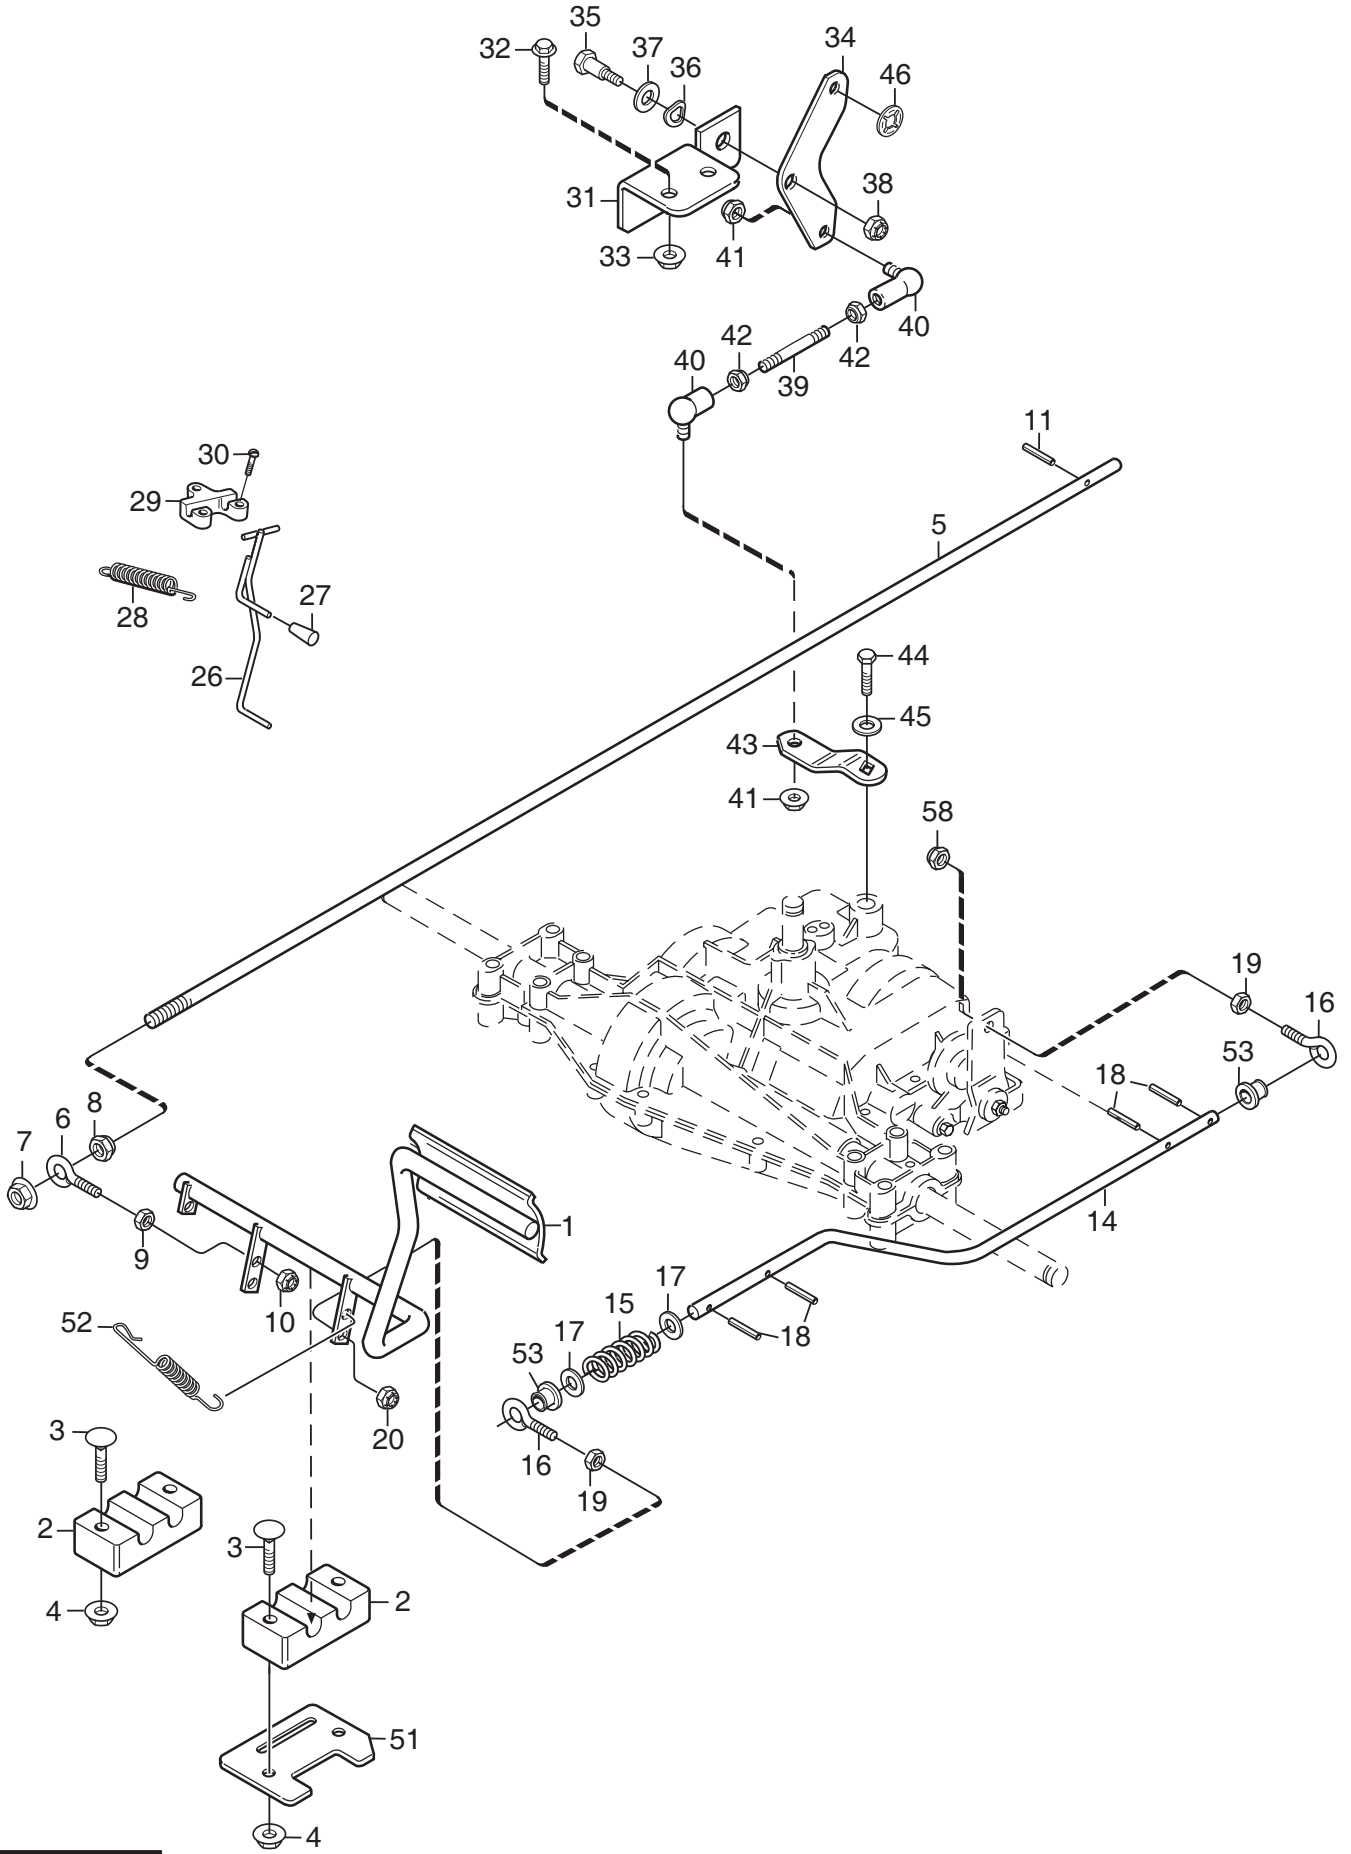

Utgåva Issue 2014-11		Bildnr Picture No 1644B		VILLA FOTREGLAGE		VILLA FOOT CONTROLS		Sida Page 16		
Pos. Fig.	Antal/Quantity				Art nr Part No	Benämning	Description	Sats Kit	Anmärkning Notes	
	2733									2715
1	1				1134-4802-01	Pedal	Pedal.....			
2	2				1134-4624-01	Lager.....	Bearing.....			
3	4				9897-0640-12	Skruv.....	Screw.....			
4	4				9739-0631-22	Mutter	Nut.....			
5	1				1134-4795-01	Kopplingsstång.....	Clutch rod.....			
6	1				1134-2138-01	Skruvögla.....	Eye bolt.....			
7	1				9739-1031-22	Mutter	Nut.....			
8	1				9731-1031-22	Mutter	Nut.....			
9	1				9739-0831-22	Mutter	Nut.....			
10	1				9747-0831-02	Mutter	Lock nut.....			
11	1				9595-0208-00	Spännstift.....	Locating pin.....			
14	1				1134-4777-01	Bromsstag.....	Brake rod.....			
15	1				1134-4617-01	Fjäder.....	Spring.....			
16	2				1134-2138-01	Skruvögla.....	Eye bolt.....			
17	2				9699-0035-02	Planbricka.....	Flat washer.....			
18	4				9595-0208-00	Spännstift.....	Locating pin.....			
19	2				9739-0831-22	Mutter	Nut.....			
20	1				9747-0831-02	Mutter	Lock nut.....			
26	1				1134-5353-01	Bromsstång.....	Brake rod.....			
27	1				1134-2786-01	Plastknopp.....	Plastic knob.....			
28	1				1131-1497-01	Fjäder.....	Spring.....			
29	1				1134-4002-01	Fäste.....	Brake rod attachment.....			
30	3				9838-9516-12	Skruv.....	Screw.....			
31	1				1134-4714-01	Fästvinkel.....	Angle bracket.....			
32	2				9959-0820-16	Skruv.....	Screw.....			
33	2				9739-0831-22	Mutter	Nut.....			
34	1				1134-4715-01	Triangel.....	Triangular plate.....			
35	1				1134-0240-00	Ansattsskruv.....	Shoulder screw.....			
36	1				9694-0001-00	Fjäderbricka.....	Washer.....			
37	1				9699-0036-02	Planbricka.....	Flat washer.....			
38	1				9747-0831-02	Mutter	Lock nut.....			
39	1				1134-4717-03	Gångstång.....	Threaded rod.....		Peerless	
40	2				9570-0004-00	Vinkellänk.....	Elbow link.....			
41	2				9747-0631-02	Låsmutter.....	Lock nut.....			
42	2				9739-0631-22	Mutter	Nut.....			
43	1				1134-4722-01	Växelarm.....	Shift lever.....			
44	1				9987-5016-16	Skruv.....	Screw.....			
45	1				9699-0060-02	Planbricka.....	Flat washer.....			
46	1				9675-0009-02	Starlock.....	Starlock.....			
51	1				1134-4793-01	Stopplåt.....	Stop plate.....			
52	1				4231-0013-00	Fjäder.....	Spring.....			
53	2				1134-4779-01	Plastbussning.....	Plastic bushing.....			
58	1				9747-0831-02	Mutter	Lock nut.....